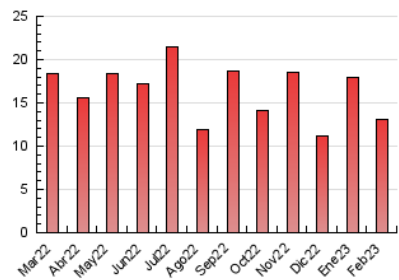

Pàgines (x 1000)