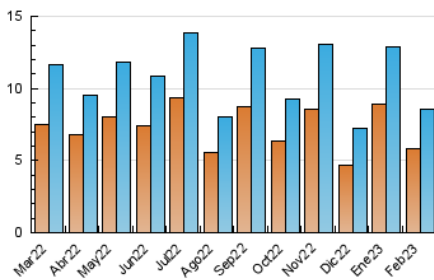

4.3 Per mesos

N. únics / Visites (x 1000)