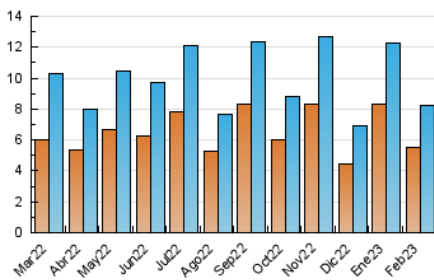

4.3 Per mesos

N. únics / Visites (x 1000)