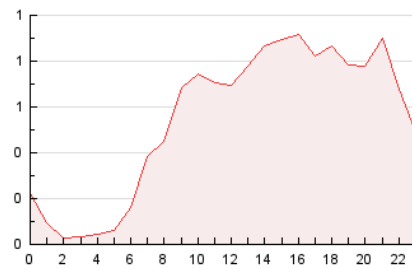

2. Seccions (Nacional i Internacional)

	PÀGINES	%
HOME	1.553	11.86 %
RESTA	11.537	88.14 %

3. Per dia del mes (Nacional i Internacional)

Dia	N. únics	Visites	Pàgines	Dia	N. únics	Visites	Pàgines	Dia	N. únics	Visites	Pàgines
1	220	238	358	11	164	175	272	21	223	243	384
2	219	243	354	12	536	575	805	22	271	297	424
3	210	235	354	13	474	533	851	23	452	498	714
4	177	192	246	14	401	453	613	24	286	315	472
5	142	151	231	15	283	319	497	25	160	168	254
6	298	324	515	16	245	264	421	26	180	193	289
7	215	238	386	17	232	243	431	27	258	286	538
8	251	285	493	18	148	170	314	28	288	319	456
9	272	296	512	19	625	651	857				
10	320	352	530	20	308	330	519				

4. Gràfiques (Nacional i Internacional)

4.1 Per dia de la setmana (promig)

N. únics / Visites (x 100)

Pàgines (x 100)

4.2 Per franja horària (promig)

Visites_ (x 1000)

Pàgines (x 1000)

4.3 Per mesos