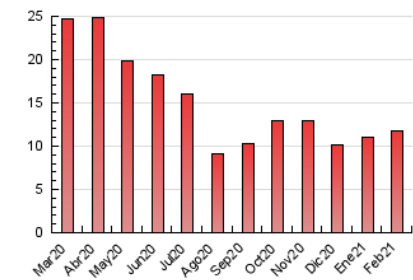

Pàgines (x 1000)