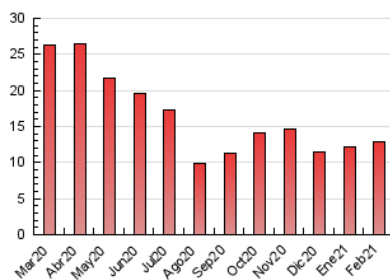

Pàgines (x 1000)