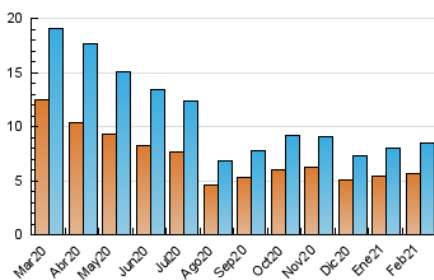

4.3 Per mesos

N. únics / Visites (x 1000)