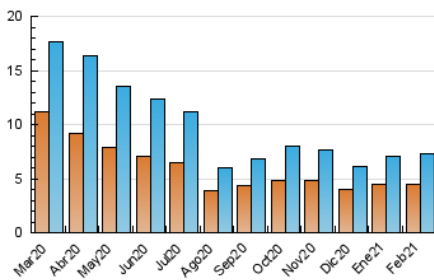

4.3 Per mesos

N. únics / Visites (x 1000)