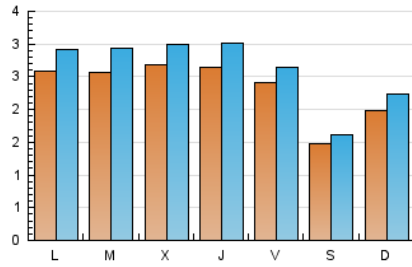

4. Gràfiques (Nacional)

4.1 Per dia de la setmana (promig)

N. únics / Visites (x 100)