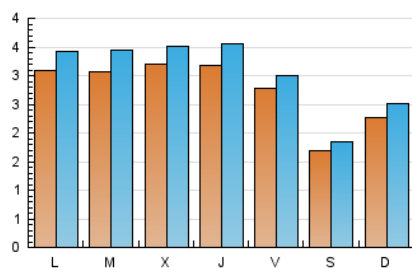

4. Gràfiques (Nacional i Internacional)

4.1 Per dia de la setmana (promig)

N. únics / Visites (x 100)