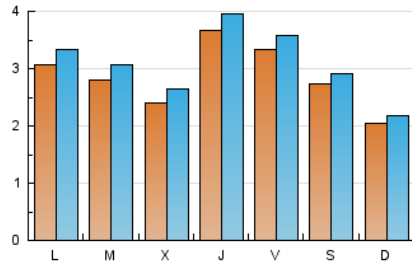

4. Gràfiques (Nacional i Internacional)

4.1 Per dia de la setmana (promig)

N. únics / Visites (x 100)