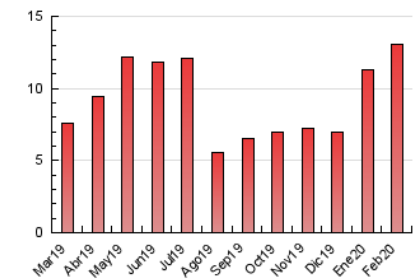

Pàgines (x 1000)