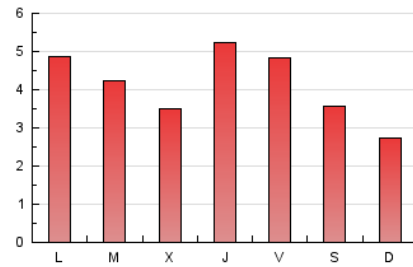

Pàgines (x 100)