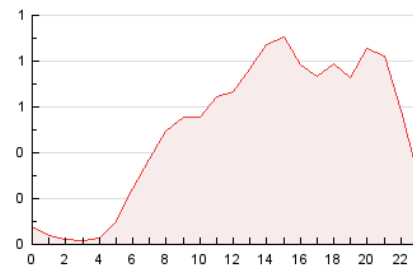

2. Seccions (Nacional)

	PÀGINES	%
HOME	985	8.24 %
RESTA	10.966	91.76 %

3. Per dia del mes (Nacional)

Dia	N. únics	Visites	Pàgines	Dia	N. únics	Visites	Pàgines	Dia	N. únics	Visites	Pàgines
1	160	171	226	11	132	143	251	21	378	416	639
2	216	233	293	12	141	154	231	22	559	596	742
3	208	225	370	13	298	331	500	23	286	309	456
4	250	278	415	14	312	332	476	24	516	558	873
5	179	196	348	15	191	200	306	25	335	372	604
6	209	229	384	16	124	133	183	26	225	254	385
7	164	185	332	17	203	227	388	27	532	560	775
8	121	133	224	18	226	249	425	28	345	360	494
9	96	101	158	19	281	318	431	29	180	193	288
10	156	179	316	20	281	311	438				

4. Gràfiques (Nacional)

4.1 Per dia de la setmana (promig)

N. únics / Visites (x 100)

Pàgines (x 100)

4.2 Per franja horària (promig)

Visites (x 1000)

Pàgines (x 1000)

4.3 Per mesos