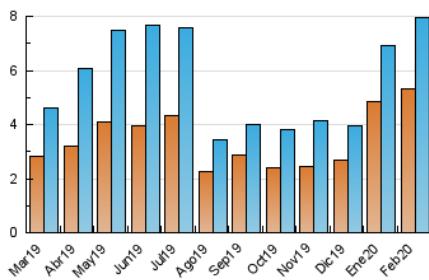

4.3 Per mesos

N. únics / Visites (x 1000)