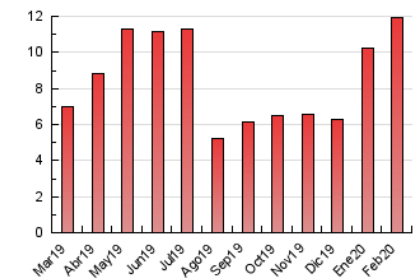

Pàgines (x 1000)