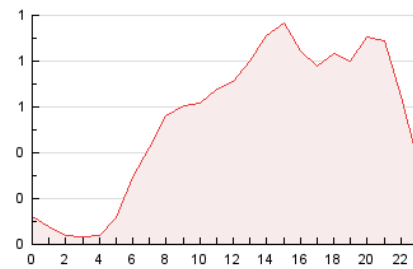

2. Seccions (Nacional i Internacional)

	PÀGINES	%
HOME	1.022	7.83 %
RESTA	12.030	92.17 %

3. Per dia del mes (Nacional i Internacional)

Dia	N. únics	Visites	Pàgines	Dia	N. únics	Visites	Pàgines	Dia	N. únics	Visites	Pàgines
1	190	201	256	11	165	176	286	21	403	442	669
2	247	266	331	12	178	191	268	22	596	634	782
3	243	261	410	13	326	360	529	23	317	340	487
4	301	329	467	14	336	357	502	24	576	618	938
5	205	222	374	15	224	233	339	25	406	443	676
6	237	257	412	16	138	147	197	26	273	302	433
7	205	226	381	17	222	250	424	27	569	597	817
8	160	173	267	18	253	281	467	28	387	404	540
9	113	118	176	19	305	343	464	29	202	218	315
10	182	205	345	20	334	365	500				

4. Gràfiques (Nacional i Internacional)

4.1 Per dia de la setmana (promig)

N. únics / Visites (x 100)

Pàgines (x 100)

4.2 Per franja horària (promig)

Visites (x 1000)

Pàgines (x 1000)

4.3 Per mesos