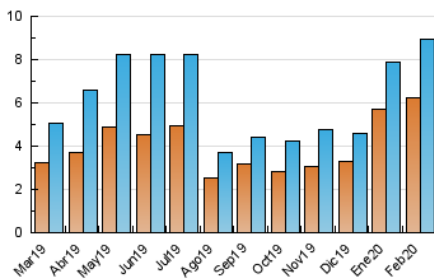

4.3 Per mesos

N. únics / Visites (x 1000)