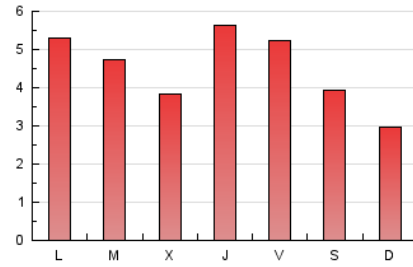

Pàgines (x 100)