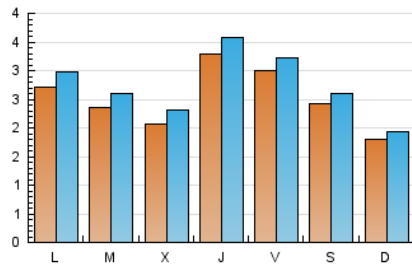

4. Gràfiques (Nacional)

4.1 Per dia de la setmana (promig)

N. únics / Visites (x 100)