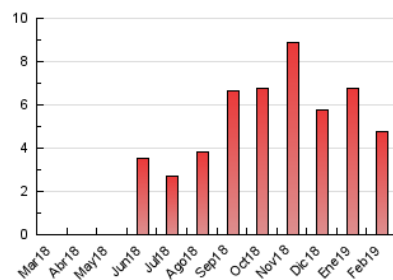

Pàgines (x 1000)