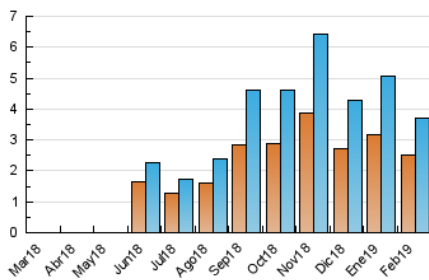

4.3 Per mesos

N. únics / Visites (x 1000)