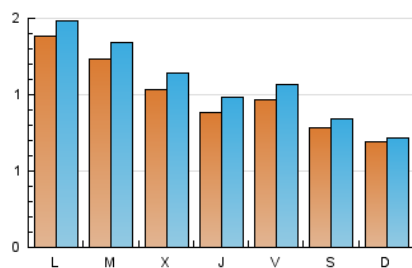

4. Gràfiques (Nacional)

4.1 Per dia de la setmana (promig)

N. únics / Visites (x 100)