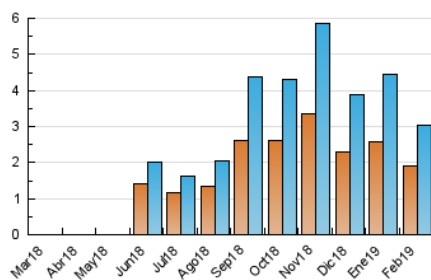

4.3 Per mesos

N. únics / Visites (x 1000)