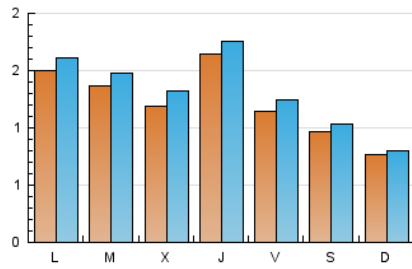

4. Gràfiques (Nacional i Internacional)

4.1 Per dia de la setmana (promig)

N. únics / Visites (x 100)