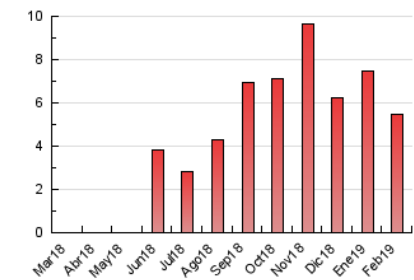

Pàgines (x 1000)