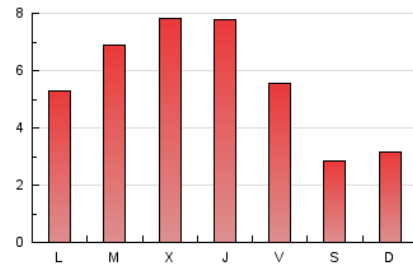

Pàgines (x 100)