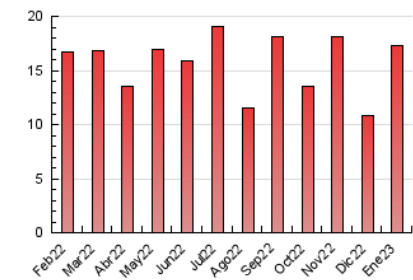

Pàgines (x 1000)