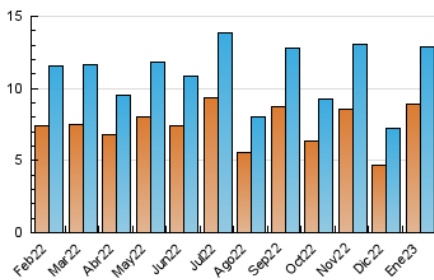

4.3 Per mesos

N. únics / Visites (x 1000)