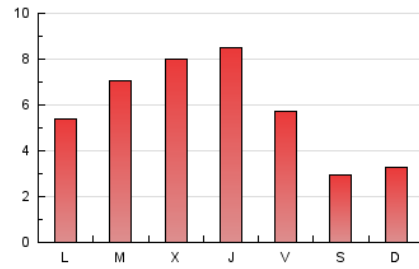

Pàgines (x 100)