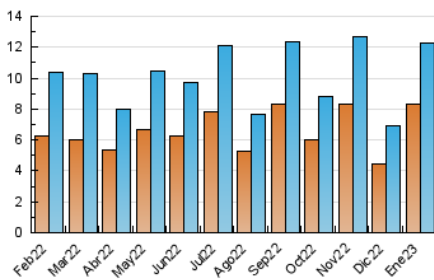

4.3 Per mesos

N. únics / Visites (x 1000)