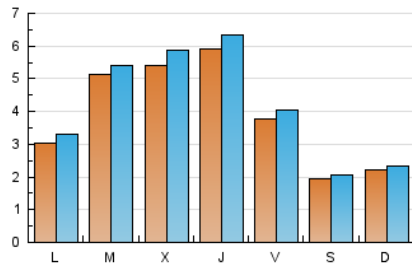

4. Gràfiques (Nacional i Internacional)

4.1 Per dia de la setmana (promig)

N. únics / Visites (x 100)