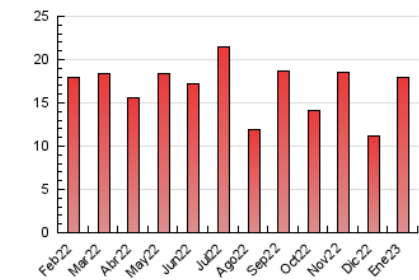

Pàgines (x 1000)