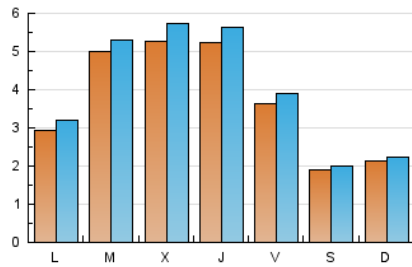

4. Gràfiques (Nacional)

4.1 Per dia de la setmana (promig)

N. únics / Visites (x 100)