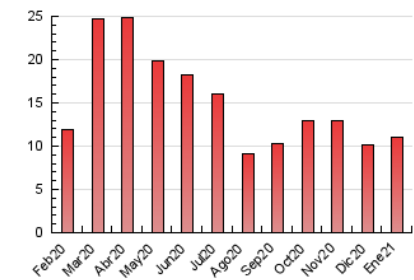

Pàgines (x 1000)