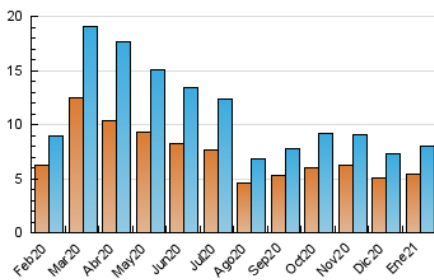

4.3 Per mesos

N. únics / Visites (x 1000)