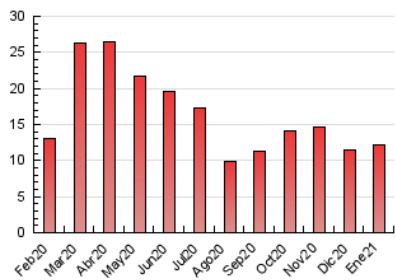

Pàgines (x 1000)