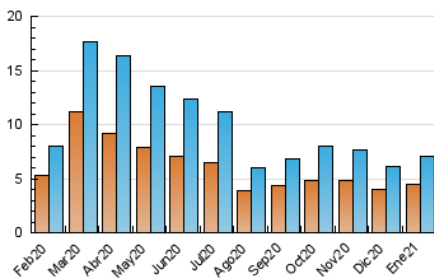

4.3 Per mesos

N. únics / Visites (x 1000)