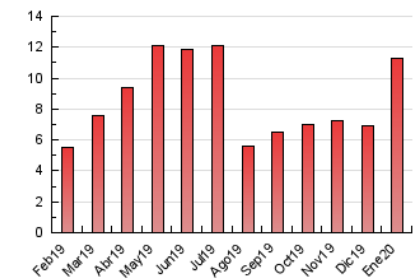

Pàgines (x 1000)