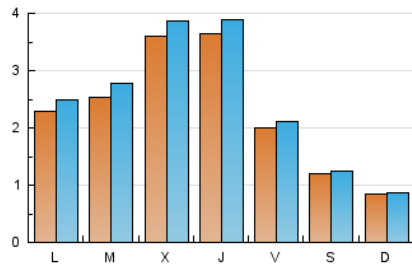

4. Gràfiques (Nacional i Internacional)

4.1 Per dia de la setmana (promig)

N. únics / Visites (x 100)