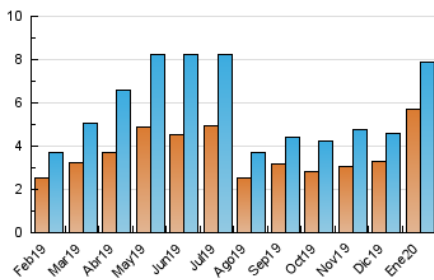

4.3 Per mesos

N. únics / Visites (x 1000)