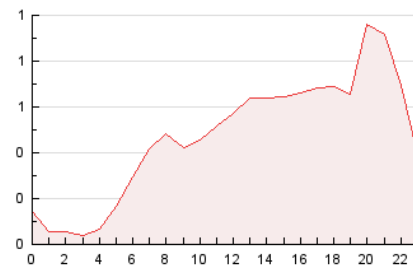

2. Seccions (Nacional i Internacional)

	PÀGINES	%
HOME	802	7.12 %
RESTA	10.457	92.88 %

3. Per dia del mes (Nacional i Internacional)

Dia	N. únics	Visites	Pàgines	Dia	N. únics	Visites	Pàgines	Dia	N. únics	Visites	Pàgines
1	44	46	92	11	139	144	197	21	212	226	314
2	51	53	76	12	76	79	129	22	251	268	388
3	55	62	105	13	490	524	774	23	307	334	475
4	34	34	65	14	320	336	497	24	273	296	438
5	37	38	52	15	218	231	324	25	182	193	263
6	42	43	50	16	272	296	421	26	133	139	202
7	258	285	430	17	143	151	202	27	210	230	397
8	306	328	429	18	124	130	201	28	227	260	378
9	220	241	364	19	89	90	139	29	975	1.056	1.441
10	110	116	164	20	179	195	334	30	968	1.017	1.333
								31	415	428	585

4. Gràfiques (Nacional i Internacional)

4.1 Per dia de la setmana (promig)

N. únics / Visites (x 100)

Pàgines (x 100)

4.2 Per franja horària (promig)

Visites (x 1000)

Pàgines (x 1000)

4.3 Per mesos