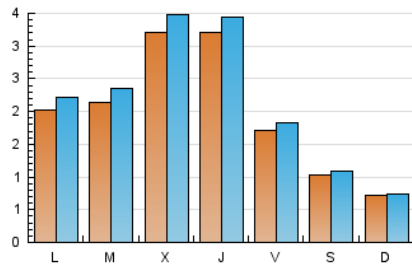

4. Gràfiques (Nacional)

4.1 Per dia de la setmana (promig)

N. únics / Visites (x 100)