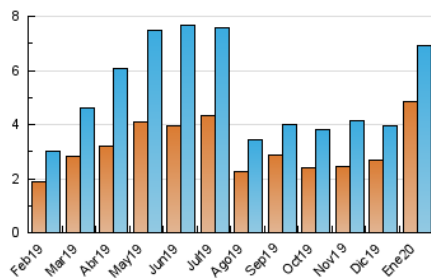

4.3 Per mesos

N. únics / Visites (x 1000)