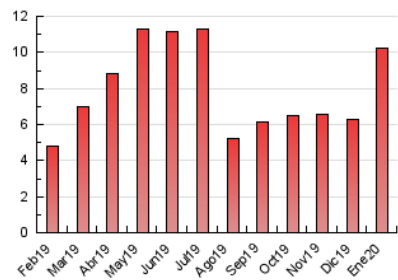

Pàgines (x 1000)