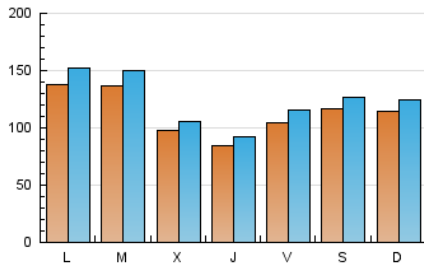

1. Cifras totales y promedios (Nacional)

MES - AÑO	NAVEGADORES UNICOS	VISITAS	PAGINAS
Diciembre - 2022	188.209	380.241	436.132
PROMEDIO DIARIO	11.222	12.266	14.069
PROMEDIO LUNES-VIERNES	11.078	12.136	13.950
PROMEDIO SABADO-DOMINGO	11.573	12.584	14.359
PAGINAS / VISITAS	1,15		
DURACION MEDIA VISITAS	0:00:30		
DURACION MEDIA PAGINAS	0:03:21		

2. Secciones (Nacional)

	PAGINAS	%
HOME	2.631	0.60 %
RESTO	433.501	99.40 %

3. Por día del mes (Nacional)

Día	N. únicos	Visitas	Páginas	Día	N. únicos	Visitas	Páginas	Día	N. únicos	Visitas	Páginas
1	5.761	6.333	7.331	11	10.952	12.154	14.207	21	11.185	12.020	13.681
2	5.295	5.843	6.689	12	16.654	18.875	22.210	22	5.795	6.428	7.232
3	7.209	7.866	9.059	13	17.831	19.651	23.151	23	8.521	9.314	10.555
4	10.891	11.859	13.514	14	10.614	11.593	13.267	24	15.070	15.710	17.693
5	12.972	13.965	15.906	15	6.997	7.657	8.762	25	12.764	13.406	15.028
6	12.348	13.617	15.600	16	6.884	7.493	8.489	26	9.732	10.588	12.124
7	10.211	11.059	12.809	17	7.902	8.482	9.457	27	8.201	8.837	10.242
8	11.910	13.304	15.500	18	11.199	12.283	13.893	28	7.011	7.686	8.872
9	18.838	21.307	25.282	19	15.968	17.262	19.504	29	11.746	12.559	14.000
10	16.786	19.074	22.427	20	16.466	17.908	20.412	30	12.783	13.689	15.281
								31	11.387	12.419	13.955

4. Gráficas (Nacional)

4.1 Por día de la semana (promedio)

N. únicos / Visitas (x 100)

Páginas (x 100)

4.2 Por franja horaria (promedio)

Visitas_ (x 1000)

Páginas (x 1000)

4.3 Por meses