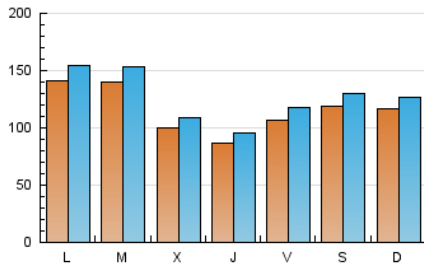

1. Cifras totales y promedios (Nacional e Internacional)

MES - AÑO	NAVEGADORES UNICOS	VISITAS	PAGINAS
Diciembre - 2022	192.438	388.626	445.479
PROMEDIO DIARIO	11.465	12.536	14.370
PROMEDIO LUNES-VIERNES	11.323	12.404	14.248
PROMEDIO SABADO-DOMINGO	11.812	12.859	14.669
PAGINAS / VISITAS	1,15		
DURACION MEDIA VISITAS	0:00:29		
DURACION MEDIA PAGINAS	0:03:21		

2. Secciones (Nacional e Internacional)

	PAGINAS	%
HOME	2.699	0.61 %
RESTO	442.780	99.39 %

3. Por día del mes (Nacional e Internacional)

Día	N. únicos	Visitas	Páginas	Día	N. únicos	Visitas	Páginas	Día	N. únicos	Visitas	Páginas
1	5.907	6.490	7.505	11	11.231	12.452	14.537	21	11.377	12.247	13.932
2	5.436	5.999	6.859	12	16.930	19.192	22.567	22	5.995	6.650	7.472
3	7.404	8.088	9.309	13	18.126	19.966	23.528	23	8.705	9.525	10.785
4	11.146	12.148	13.847	14	10.841	11.860	13.559	24	15.271	15.994	18.006
5	13.228	14.278	16.235	15	7.155	7.829	8.948	25	13.015	13.651	15.307
6	12.665	13.923	15.946	16	7.060	7.666	8.676	26	9.941	10.820	12.391
7	10.444	11.319	13.095	17	8.058	8.653	9.645	27	8.353	9.033	10.453
8	12.176	13.596	15.836	18	11.401	12.535	14.175	28	7.248	7.943	9.171
9	19.206	21.712	25.735	19	16.233	17.573	19.848	29	12.164	13.002	14.488
10	17.080	19.420	22.812	20	16.758	18.213	20.749	30	13.149	14.056	15.680
								31	11.702	12.793	14.383

4. Gráficas (Nacional e Internacional)

4.1 Por día de la semana (promedio)

N. únicos / Visitas (x 100)

Páginas (x 100)

4.2 Por franja horaria (promedio)

Visitas_ (x 1000)

Páginas (x 1000)

4.3 Por meses