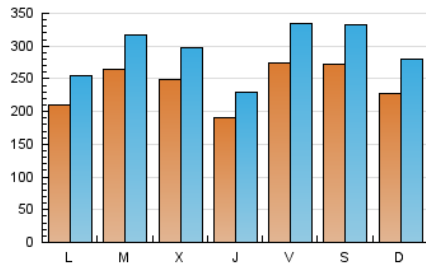

1. Cifras totales y promedios (Nacional e Internacional)

MES - AÑO	NAVEGADORES UNICOS	VISITAS	PAGINAS
Diciembre - 2020	263.064	902.681	1.154.627
PROMEDIO DIARIO	24.018	29.119	37.246
PROMEDIO LUNES-VIERNES	23.697	28.592	36.629
PROMEDIO SABADO-DOMINGO	24.939	30.632	39.019
PAGINAS / VISITAS	1,28		
DURACION MEDIA VISITAS	0:00:58		
DURACION MEDIA PAGINAS	0:03:28		

2. Secciones (Nacional e Internacional)

	PAGINAS	%
HOME	0	0 %
RESTO	1.154.627	100.00 %

3. Por día del mes (Nacional e Internacional)

Día	N. únicos	Visitas	Páginas	Día	N. únicos	Visitas	Páginas	Día	N. únicos	Visitas	Páginas
1	12.424	15.845	20.071	11	19.844	23.954	30.422	21	19.557	23.474	29.930
2	21.948	26.023	32.341	12	34.874	42.379	53.825	22	14.887	17.053	21.002
3	18.573	22.528	28.248	13	29.470	36.647	47.164	23	25.679	30.227	38.066
4	28.402	35.893	47.832	14	22.706	27.157	35.121	24	18.762	21.547	27.344
5	27.420	33.806	44.013	15	28.377	33.323	42.048	25	19.279	23.239	28.961
6	25.288	30.562	38.876	16	23.088	28.346	36.637	26	21.546	26.539	32.984
7	22.515	27.182	35.041	17	18.308	22.684	29.142	27	16.320	20.677	25.682
8	50.911	62.124	84.225	18	42.112	50.452	64.396	28	19.316	23.920	29.779
9	30.140	36.105	47.377	19	24.956	30.182	38.758	29	25.349	30.389	38.191
10	25.200	29.883	38.256	20	19.639	24.265	30.851	30	23.342	28.373	35.791
								31	14.323	17.903	22.253

4. Gráficas (Nacional e Internacional)

4.1 Por día de la semana (promedio)

N. únicos / Visitas (x 100)

Páginas (x 100)

4.2 Por franja horaria (promedio)

Visitas (x 1000)

Páginas (x 1000)

4.3 Por meses