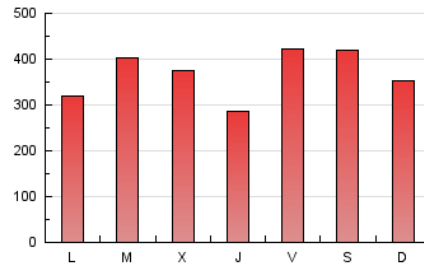

1. Cifras totales y promedios (Nacional)

MES - AÑO	NAVEGADORES UNICOS	VISITAS	PAGINAS
Diciembre - 2020	239.657	886.233	1.136.298
PROMEDIO DIARIO	23.529	28.588	36.655
PROMEDIO LUNES-VIERNES	23.184	28.036	36.008
PROMEDIO SABADO-DOMINGO	24.523	30.177	38.513
PAGINAS / VISITAS	1,28		
DURACION MEDIA VISITAS	0:00:58		
DURACION MEDIA PAGINAS	0:03:28		

2. Secciones (Nacional)

	PAGINAS	%
HOME	0	0 %
RESTO	1.136.298	100.00 %

3. Por día del mes (Nacional)

Día	N. únicos	Visitas	Páginas	Día	N. únicos	Visitas	Páginas	Día	N. únicos	Visitas	Páginas
1	11.783	15.101	19.236	11	19.103	23.100	29.480	21	19.557	23.474	29.930
2	21.121	25.188	31.425	12	34.083	41.433	52.782	22	14.887	17.053	21.002
3	17.887	21.815	27.469	13	28.649	35.755	46.180	23	25.679	30.227	38.066
4	27.701	35.071	46.900	14	21.906	26.284	34.154	24	18.762	21.547	27.344
5	26.549	32.880	42.995	15	27.135	32.023	40.631	25	19.279	23.239	28.961
6	24.442	29.685	37.874	16	21.933	27.168	35.304	26	21.546	26.539	32.984
7	21.792	26.375	34.125	17	17.427	21.768	28.146	27	16.320	20.677	25.682
8	49.924	61.024	82.981	18	41.236	49.513	63.359	28	19.316	23.920	29.779
9	29.356	35.245	46.400	19	24.956	30.182	38.758	29	25.349	30.389	38.191
10	24.427	29.017	37.265	20	19.639	24.265	30.851	30	23.342	28.373	35.791
								31	14.323	17.903	22.253

4. Gráficas (Nacional)

4.1 Por día de la semana (promedio)

N. únicos / Visitas (x 100)

Páginas (x 100)

4.2 Por franja horaria (promedio)

Visitas (x 1000)

Páginas (x 1000)

4.3 Por meses