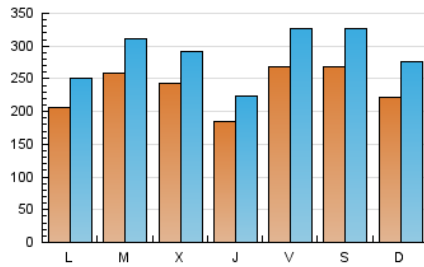

1. Cifras totales y promedios (Nacional)

MES - AÑO	NAVEGADORES UNICOS	VISITAS	PAGINAS
Diciembre - 2020	239.657	886.233	1.136.298
PROMEDIO DIARIO	23.529	28.588	36.655
PROMEDIO LUNES-VIERNES	23.184	28.036	36.008
PROMEDIO SABADO-DOMINGO	24.523	30.177	38.513
PAGINAS / VISITAS	1,28		
DURACION MEDIA VISITAS	0:00:58		
DURACION MEDIA PAGINAS	0:03:28		

2. Secciones (Nacional)

	PAGINAS	%
HOME	0	0 %
RESTO	1.136.298	100.00 %

3. Por día del mes (Nacional)

Día	N. únicos	Visitas	Páginas	Día	N. únicos	Visitas	Páginas	Día	N. únicos	Visitas	Páginas
1	11.783	15.101	19.236	11	19.103	23.100	29.480	21	19.557	23.474	29.930
2	21.121	25.188	31.425	12	34.083	41.433	52.782	22	14.887	17.053	21.002
3	17.887	21.815	27.469	13	28.649	35.755	46.180	23	25.679	30.227	38.066
4	27.701	35.071	46.900	14	21.906	26.284	34.154	24	18.762	21.547	27.344
5	26.549	32.880	42.995	15	27.135	32.023	40.631	25	19.279	23.239	28.961
6	24.442	29.685	37.874	16	21.933	27.168	35.304	26	21.546	26.539	32.984
7	21.792	26.375	34.125	17	17.427	21.768	28.146	27	16.320	20.677	25.682
8	49.924	61.024	82.981	18	41.236	49.513	63.359	28	19.316	23.920	29.779
9	29.356	35.245	46.400	19	24.956	30.182	38.758	29	25.349	30.389	38.191
10	24.427	29.017	37.265	20	19.639	24.265	30.851	30	23.342	28.373	35.791
								31	14.323	17.903	22.253

4. Gráficas (Nacional)

4.1 Por día de la semana (promedio)

N. únicos / Visitas (x 100)

Páginas (x 100)

4.2 Por franja horaria (promedio)

Visitas (x 1000)

Páginas (x 1000)

4.3 Por meses