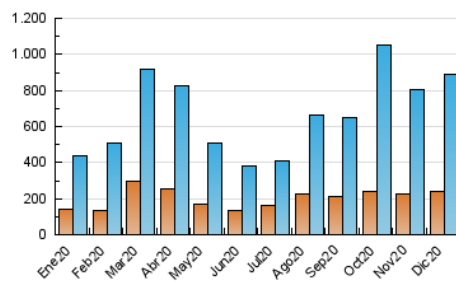

4.3 Por meses

N. únicos / Visitas (x 1000)