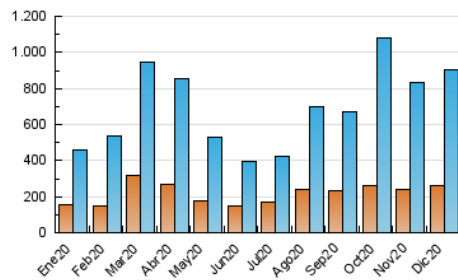

4.3 Por meses

N. únicos / Visitas (x 1000)