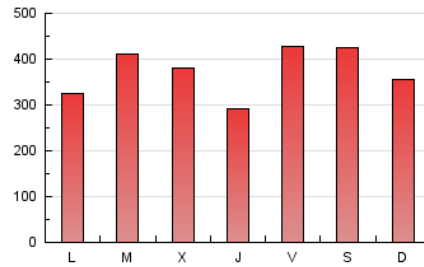

1. Cifras totales y promedios (Nacional e Internacional)

MES - AÑO	NAVEGADORES UNICOS	VISITAS	PAGINAS
Diciembre - 2020	263.064	902.681	1.154.627
PROMEDIO DIARIO	24.018	29.119	37.246
PROMEDIO LUNES-VIERNES	23.697	28.592	36.629
PROMEDIO SABADO-DOMINGO	24.939	30.632	39.019
PAGINAS / VISITAS	1,28		
DURACION MEDIA VISITAS	0:00:58		
DURACION MEDIA PAGINAS	0:03:28		

2. Secciones (Nacional e Internacional)

	PAGINAS	%
HOME	0	0 %
RESTO	1.154.627	100.00 %

3. Por día del mes (Nacional e Internacional)

Día	N. únicos	Visitas	Páginas	Día	N. únicos	Visitas	Páginas	Día	N. únicos	Visitas	Páginas
1	12.424	15.845	20.071	11	19.844	23.954	30.422	21	19.557	23.474	29.930
2	21.948	26.023	32.341	12	34.874	42.379	53.825	22	14.887	17.053	21.002
3	18.573	22.528	28.248	13	29.470	36.647	47.164	23	25.679	30.227	38.066
4	28.402	35.893	47.832	14	22.706	27.157	35.121	24	18.762	21.547	27.344
5	27.420	33.806	44.013	15	28.377	33.323	42.048	25	19.279	23.239	28.961
6	25.288	30.562	38.876	16	23.088	28.346	36.637	26	21.546	26.539	32.984
7	22.515	27.182	35.041	17	18.308	22.684	29.142	27	16.320	20.677	25.682
8	50.911	62.124	84.225	18	42.112	50.452	64.396	28	19.316	23.920	29.779
9	30.140	36.105	47.377	19	24.956	30.182	38.758	29	25.349	30.389	38.191
10	25.200	29.883	38.256	20	19.639	24.265	30.851	30	23.342	28.373	35.791
								31	14.323	17.903	22.253

4. Gráficas (Nacional e Internacional)

4.1 Por día de la semana (promedio)

N. únicos / Visitas (x 100)

Páginas (x 100)

4.2 Por franja horaria (promedio)

Visitas (x 1000)

Páginas (x 1000)

4.3 Por meses