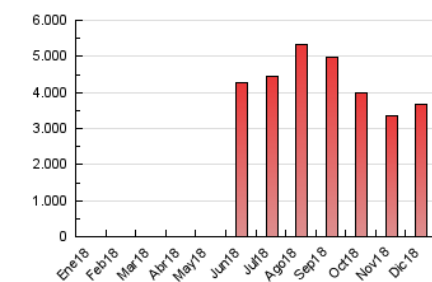

Pàgines (x 1000)