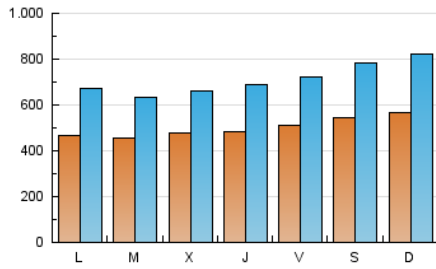

4. Gràfiques (Nacional i Internacional)

4.1 Per dia de la setmana (promig)

N. únics / Visites (x 100)