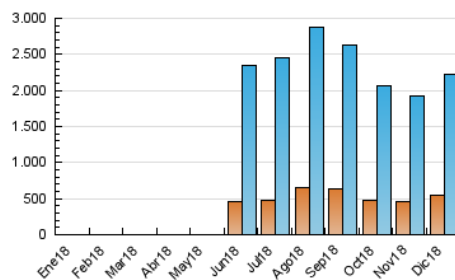

4.3 Per mesos

N. únics / Visites (x 1000)