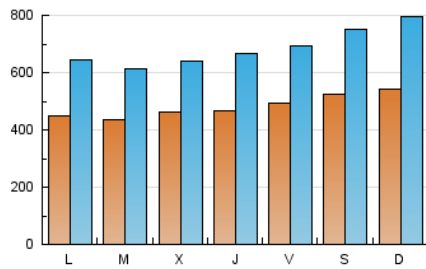

4. Gràfiques (Nacional)

4.1 Per dia de la setmana (promig)

N. únics / Visites (x 100)