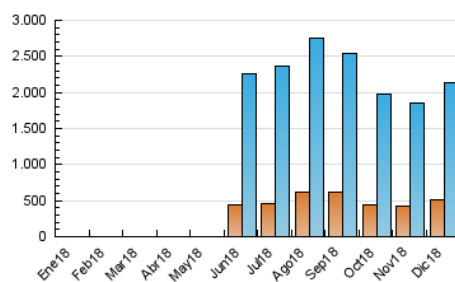

4.3 Per mesos

N. únics / Visites (x 1000)