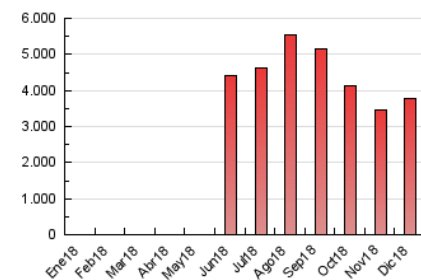

Pàgines (x 1000)