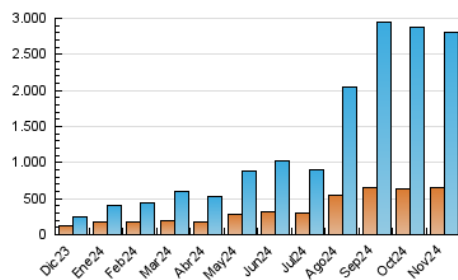

4.3 Por meses

N. únicos / Visitas (x 1000)