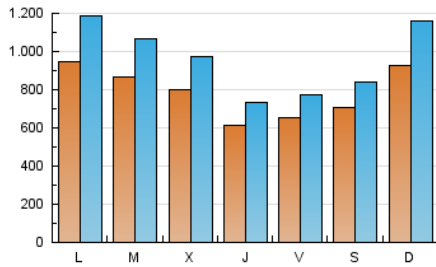

1. Cifras totales y promedios (Nacional e Internacional)

MES - AÑO	NAVEGADORES UNICOS	VISITAS	PAGINAS
Noviembre - 2024	654.040	2.800.802	3.489.738
PROMEDIO DIARIO	77.925	95.134	118.481
PROMEDIO LUNES-VIERNES	76.938	93.795	116.583
PROMEDIO SABADO-DOMINGO	80.227	98.259	122.909
PAGINAS / VISITAS	1,25		
DURACION MEDIA VISITAS	0:02:01		
TIEMPO INTERACCIÓN MEDIO	0:04:11		

2. Secciones (Nacional e Internacional)

	PAGINAS	%
HOME	10.316	0.29 %
RESTO	3.544.111	99.71 %

3. Por día del mes (Nacional e Internacional)

Día	N. únicos	Visitas	Páginas	Día	N. únicos	Visitas	Páginas	Día	N. únicos	Visitas	Páginas
1	81.329	91.970	110.778	11	100.764	132.081	168.973	21	72.824	87.091	106.806
2	99.655	113.739	131.413	12	89.915	115.025	147.339	22	55.882	65.913	80.157
3	96.948	123.737	152.268	13	83.878	101.371	129.735	23	56.435	66.688	87.622
4	93.105	113.060	135.920	14	51.468	60.844	70.998	24	90.148	113.076	147.976
5	99.835	122.788	148.804	15	47.109	56.931	68.905	25	97.759	118.321	152.387
6	89.863	113.026	139.167	16	69.715	89.198	113.292	26	57.821	68.422	83.423
7	57.290	68.483	81.465	17	81.953	98.545	127.574	27	48.121	56.711	69.416
8	77.635	96.032	120.077	18	87.161	111.474	145.406	28	64.391	75.994	97.124
9	76.624	90.165	111.373	19	98.160	120.885	148.132	29	64.144	75.695	95.604
10	100.733	129.477	162.128	20	97.236	117.579	147.626	30	49.836	59.704	72.539

4. Gráficas (Nacional e Internacional)

4.1 Por día de la semana (promedio)

N. únicos / Visitas (x 100)

Páginas (x 100)

4.2 Por franja horaria (promedio)

Visitas_ (x 1000)

Páginas (x 1000)

4.3 Por meses