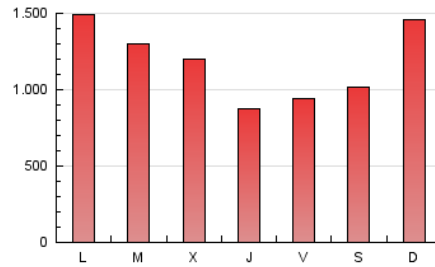

1. Cifras totales y promedios (Nacional)

MES - AÑO	NAVEGADORES UNICOS	VISITAS	PAGINAS
Noviembre - 2024	641.922	2.769.131	3.445.595
PROMEDIO DIARIO	76.776	93.799	116.943
PROMEDIO LUNES-VIERNES	75.822	92.515	115.078
PROMEDIO SABADO-DOMINGO	79.001	96.795	121.293
PAGINAS / VISITAS	1,25		
DURACION MEDIA VISITAS	0:02:01		
TIEMPO INTERACCIÓN MEDIO	0:04:13		

2. Secciones (Nacional)

	PAGINAS	%
HOME	10.009	0.29 %
RESTO	3.498.274	99.71 %

3. Por día del mes (Nacional)

Día	N. únicos	Visitas	Páginas	Día	N. únicos	Visitas	Páginas	Día	N. únicos	Visitas	Páginas
1	79.535	90.220	108.578	11	99.710	130.815	167.308	21	71.748	85.858	105.353
2	97.033	111.018	128.630	12	88.912	113.434	145.742	22	55.032	65.100	79.172
3	95.438	121.662	150.041	13	82.574	99.715	128.027	23	55.685	65.909	86.605
4	90.926	111.047	133.197	14	50.532	59.171	69.817	24	89.050	111.537	146.499
5	98.123	121.100	146.630	15	46.503	56.212	68.035	25	96.551	116.613	150.741
6	88.790	111.913	137.567	16	68.808	88.302	111.970	26	57.000	67.464	82.295
7	56.356	67.587	80.220	17	80.986	97.357	126.011	27	47.545	55.702	68.556
8	76.578	95.152	118.686	18	86.053	110.312	143.794	28	63.596	74.990	96.031
9	75.407	88.887	109.936	19	96.929	119.589	146.360	29	63.335	74.919	94.672
10	99.418	127.682	160.334	20	95.943	115.900	145.866	30	49.187	58.798	71.610

4. Gráficas (Nacional)

4.1 Por día de la semana (promedio)

N. únicos / Visitas (x 100)

Páginas (x 100)

4.2 Por franja horaria (promedio)

Visitas_ (x 1000)

Páginas (x 1000)

4.3 Por meses