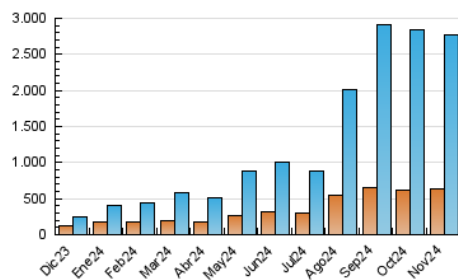

2. Secciones (Nacional)

	PAGINAS	%
HOME	10.009	0.29 %
RESTO	3.498.274	99.71 %

3. Por día del mes (Nacional)

Día	N. únicos	Visitas	Páginas	Día	N. únicos	Visitas	Páginas	Día	N. únicos	Visitas	Páginas
1	79.535	90.220	108.578	11	99.710	130.815	167.308	21	71.748	85.858	105.353
2	97.033	111.018	128.630	12	88.912	113.434	145.742	22	55.032	65.100	79.172
3	95.438	121.662	150.041	13	82.574	99.715	128.027	23	55.685	65.909	86.605
4	90.926	111.047	133.197	14	50.532	59.171	69.817	24	89.050	111.537	146.499
5	98.123	121.100	146.630	15	46.503	56.212	68.035	25	96.551	116.613	150.741
6	88.790	111.913	137.567	16	68.808	88.302	111.970	26	57.000	67.464	82.295
7	56.356	67.587	80.220	17	80.986	97.357	126.011	27	47.545	55.702	68.556
8	76.578	95.152	118.686	18	86.053	110.312	143.794	28	63.596	74.990	96.031
9	75.407	88.887	109.936	19	96.929	119.589	146.360	29	63.335	74.919	94.672
10	99.418	127.682	160.334	20	95.943	115.900	145.866	30	49.187	58.798	71.610

4. Gráficas (Nacional)

4.1 Por día de la semana (promedio)

N. únicos / Visitas (x 100)

Páginas (x 100)

4.2 Por franja horaria (promedio)

Visitas_ (x 1000)

Páginas (x 1000)

4.3 Por meses

N. únicos / Visitas (x 1000)

Páginas (x 1000)

5. Observaciones

Este Medio Electrónico de Comunicación ha sido medido por la herramienta Google Analytics de Google (GA4).

6. Definiciones básicas (Para más información ver Normas Técnicas para el Control de los Medios Electrónicos de Comunicación)

Visita:

Una secuencia ininterrumpida de páginas servidas a un usuario válido. Si dicho usuario no realiza peticiones de páginas en un periodo de tiempo (30 min) la siguiente petición constituirá el inicio de una nueva visita.