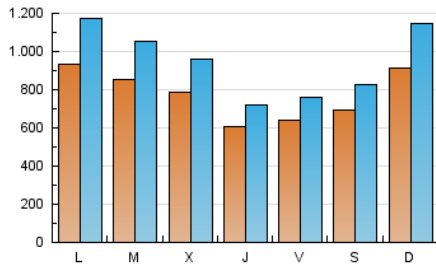

1. Cifras totales y promedios (Nacional)

MES - AÑO	NAVEGADORES UNICOS	VISITAS	PAGINAS
Noviembre - 2024	641.922	2.769.131	3.445.595
PROMEDIO DIARIO	76.776	93.799	116.943
PROMEDIO LUNES-VIERNES	75.822	92.515	115.078
PROMEDIO SABADO-DOMINGO	79.001	96.795	121.293
PAGINAS / VISITAS	1,25		
DURACION MEDIA VISITAS	0:02:01		
TIEMPO INTERACCIÓN MEDIO	0:04:13		

2. Secciones (Nacional)

	PAGINAS	%
HOME	10.009	0.29 %
RESTO	3.498.274	99.71 %

3. Por día del mes (Nacional)

Día	N. únicos	Visitas	Páginas	Día	N. únicos	Visitas	Páginas	Día	N. únicos	Visitas	Páginas
1	79.535	90.220	108.578	11	99.710	130.815	167.308	21	71.748	85.858	105.353
2	97.033	111.018	128.630	12	88.912	113.434	145.742	22	55.032	65.100	79.172
3	95.438	121.662	150.041	13	82.574	99.715	128.027	23	55.685	65.909	86.605
4	90.926	111.047	133.197	14	50.532	59.171	69.817	24	89.050	111.537	146.499
5	98.123	121.100	146.630	15	46.503	56.212	68.035	25	96.551	116.613	150.741
6	88.790	111.913	137.567	16	68.808	88.302	111.970	26	57.000	67.464	82.295
7	56.356	67.587	80.220	17	80.986	97.357	126.011	27	47.545	55.702	68.556
8	76.578	95.152	118.686	18	86.053	110.312	143.794	28	63.596	74.990	96.031
9	75.407	88.887	109.936	19	96.929	119.589	146.360	29	63.335	74.919	94.672
10	99.418	127.682	160.334	20	95.943	115.900	145.866	30	49.187	58.798	71.610

4. Gráficas (Nacional)

4.1 Por día de la semana (promedio)

N. únicos / Visitas (x 100)

Páginas (x 100)

4.2 Por franja horaria (promedio)

Visitas_ (x 1000)

Páginas (x 1000)

4.3 Por meses