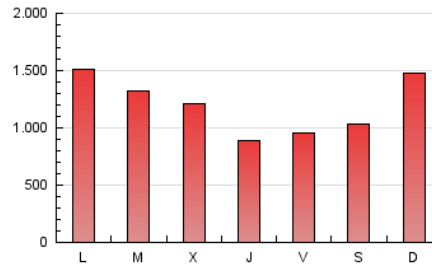

1. Cifras totales y promedios (Nacional e Internacional)

MES - AÑO	NAVEGADORES UNICOS	VISITAS	PAGINAS
Noviembre - 2024	654.040	2.800.802	3.489.738
PROMEDIO DIARIO	77.925	95.134	118.481
PROMEDIO LUNES-VIERNES	76.938	93.795	116.583
PROMEDIO SABADO-DOMINGO	80.227	98.259	122.909
PAGINAS / VISITAS	1,25		
DURACION MEDIA VISITAS	0:02:01		
TIEMPO INTERACCIÓN MEDIO	0:04:11		

2. Secciones (Nacional e Internacional)

	PAGINAS	%
HOME	10.316	0.29 %
RESTO	3.544.111	99.71 %

3. Por día del mes (Nacional e Internacional)

Día	N. únicos	Visitas	Páginas	Día	N. únicos	Visitas	Páginas	Día	N. únicos	Visitas	Páginas
1	81.329	91.970	110.778	11	100.764	132.081	168.973	21	72.824	87.091	106.806
2	99.655	113.739	131.413	12	89.915	115.025	147.339	22	55.882	65.913	80.157
3	96.948	123.737	152.268	13	83.878	101.371	129.735	23	56.435	66.688	87.622
4	93.105	113.060	135.920	14	51.468	60.844	70.998	24	90.148	113.076	147.976
5	99.835	122.788	148.804	15	47.109	56.931	68.905	25	97.759	118.321	152.387
6	89.863	113.026	139.167	16	69.715	89.198	113.292	26	57.821	68.422	83.423
7	57.290	68.483	81.465	17	81.953	98.545	127.574	27	48.121	56.711	69.416
8	77.635	96.032	120.077	18	87.161	111.474	145.406	28	64.391	75.994	97.124
9	76.624	90.165	111.373	19	98.160	120.885	148.132	29	64.144	75.695	95.604
10	100.733	129.477	162.128	20	97.236	117.579	147.626	30	49.836	59.704	72.539

4. Gráficas (Nacional e Internacional)

4.1 Por día de la semana (promedio)

N. únicos / Visitas (x 100)

Páginas (x 100)

4.2 Por franja horaria (promedio)

Visitas_ (x 1000)

Páginas (x 1000)

4.3 Por meses