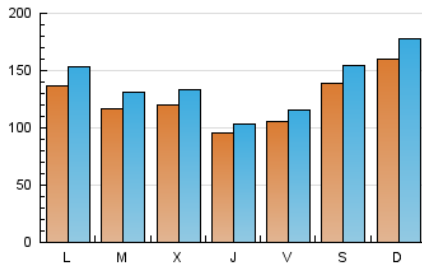

1. Cifras totales y promedios (Nacional)

MES - AÑO	NAVEGADORES UNICOS	VISITAS	PAGINAS
Octubre - 2022	192.623	435.413	487.933
PROMEDIO DIARIO	12.687	14.046	15.740
PROMEDIO LUNES-VIERNES	11.592	12.842	14.368
PROMEDIO SABADO-DOMINGO	14.987	16.573	18.620
PAGINAS / VISITAS	1,12		
DURACION MEDIA VISITAS	0:00:30		
DURACION MEDIA PAGINAS	0:04:08		

2. Secciones (Nacional)

	PAGINAS	%
HOME	2.736	0.56 %
RESTO	485.197	99.44 %

3. Por día del mes (Nacional)

Día	N. únicos	Visitas	Páginas	Día	N. únicos	Visitas	Páginas	Día	N. únicos	Visitas	Páginas
1	15.772	17.257	19.209	11	11.295	12.465	14.042	21	5.627	5.926	6.550
2	22.198	24.343	27.187	12	16.980	18.990	21.681	22	13.331	13.953	15.286
3	25.905	29.504	33.208	13	12.486	13.482	15.041	23	10.301	11.339	12.612
4	15.114	17.055	19.186	14	10.050	11.267	12.659	24	8.675	9.689	10.861
5	15.570	17.002	18.847	15	11.818	13.413	15.130	25	7.685	8.446	9.400
6	15.577	16.733	18.638	16	19.188	21.468	24.304	26	5.118	5.695	6.318
7	22.905	25.059	27.593	17	14.336	16.199	18.181	27	4.950	5.450	6.101
8	21.254	24.067	27.596	18	12.703	14.437	16.102	28	3.455	3.849	4.388
9	18.431	20.559	23.316	19	10.290	11.424	12.797	29	7.472	8.383	9.387
10	10.702	11.795	13.123	20	5.322	5.807	6.512	30	10.106	10.946	12.170
								31	8.686	9.411	10.508

4. Gráficas (Nacional)

4.1 Por día de la semana (promedio)

N. únicos / Visitas (x 100)

Páginas (x 100)

4.2 Por franja horaria (promedio)

Visitas_ (x 1000)

Páginas (x 1000)

4.3 Por meses