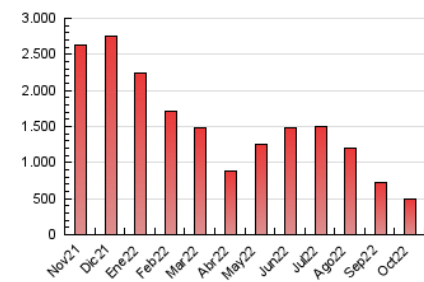

Páginas (x 1000)