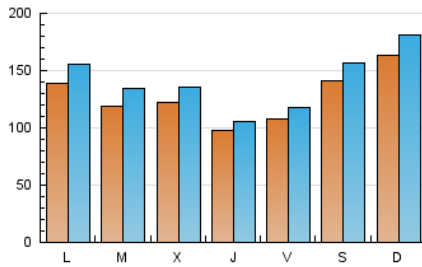

1. Cifras totales y promedios (Nacional e Internacional)

MES - AÑO	NAVEGADORES UNICOS	VISITAS	PAGINAS
Octubre - 2022	196.734	444.038	497.575
PROMEDIO DIARIO	12.936	14.324	16.051
PROMEDIO LUNES-VIERNES	11.832	13.108	14.667
PROMEDIO SABADO-DOMINGO	15.254	16.878	18.957
PAGINAS / VISITAS	1,12		
DURACION MEDIA VISITAS	0:00:30		
DURACION MEDIA PAGINAS	0:04:07		

2. Secciones (Nacional e Internacional)

	PAGINAS	%
HOME	2.821	0.57 %
RESTO	494.754	99.43 %

3. Por día del mes (Nacional e Internacional)

Día	N. únicos	Visitas	Páginas	Día	N. únicos	Visitas	Páginas	Día	N. únicos	Visitas	Páginas
1	16.075	17.603	19.585	11	11.463	12.736	14.350	21	5.774	6.079	6.726
2	22.647	24.819	27.695	12	17.337	19.383	22.126	22	13.570	14.209	15.566
3	26.361	29.998	33.742	13	12.732	13.779	15.385	23	10.566	11.608	12.912
4	15.477	17.453	19.658	14	10.294	11.538	12.959	24	8.874	9.905	11.100
5	15.875	17.335	19.201	15	11.984	13.673	15.423	25	7.815	8.618	9.611
6	15.941	17.072	19.009	16	19.440	21.793	24.679	26	5.265	5.850	6.488
7	23.285	25.493	28.076	17	14.636	16.498	18.511	27	5.090	5.598	6.265
8	21.548	24.461	28.028	18	12.992	14.756	16.458	28	3.562	3.965	4.513
9	18.803	20.926	23.734	19	10.471	11.623	13.013	29	7.589	8.530	9.546
10	10.895	12.019	13.388	20	5.478	5.977	6.714	30	10.316	11.158	12.404
								31	8.849	9.583	10.710

4. Gráficas (Nacional e Internacional)

4.1 Por día de la semana (promedio)

N. únicos / Visitas (x 100)

Páginas (x 100)

4.2 Por franja horaria (promedio)

Visitas_ (x 1000)

Páginas (x 1000)

4.3 Por meses