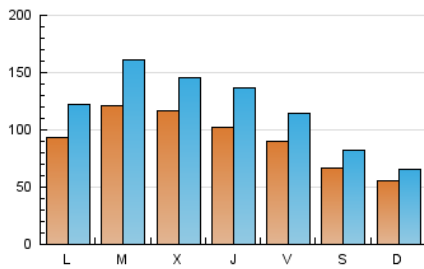

1. Cifras totales y promedios (Nacional e Internacional)

MES - AÑO	NAVEGADORES UNICOS	VISITAS	PAGINAS
Septiembre - 2019	139.283	349.961	637.715
PROMEDIO DIARIO	9.119	11.665	21.257
PROMEDIO LUNES-VIERNES	10.430	13.534	24.960
PROMEDIO SABADO-DOMINGO	6.059	7.304	12.617
PAGINAS / VISITAS	1,82		
DURACION MEDIA VISITAS	0:01:29		
DURACION MEDIA PAGINAS	0:01:49		

2. Secciones (Nacional e Internacional)

	PAGINAS	%
HOME	7.747	1.21 %
RESTO	629.968	98.79 %

3. Por día del mes (Nacional e Internacional)

Día	N. únicos	Visitas	Páginas	Día	N. únicos	Visitas	Páginas	Día	N. únicos	Visitas	Páginas
1	417	478	753	11	21.885	26.389	47.678	21	10.959	13.587	25.432
2	424	496	722	12	12.621	16.917	32.649	22	12.670	14.629	25.430
3	371	423	647	13	10.467	13.535	25.046	23	13.827	17.541	31.700
4	530	588	853	14	7.908	10.166	18.285	24	15.203	19.410	33.969
5	422	473	786	15	6.548	8.141	14.637	25	13.545	17.102	31.220
6	648	702	962	16	12.705	16.861	31.519	26	14.164	18.630	33.133
7	1.380	1.429	1.927	17	11.594	15.152	27.371	27	12.608	14.906	24.208
8	951	1.008	1.358	18	10.702	14.084	27.294	28	6.450	7.818	12.554
9	10.328	14.059	27.344	19	13.857	18.652	35.093	29	7.245	8.481	13.177
10	21.437	29.524	57.636	20	12.339	16.591	31.846	30	9.361	12.189	22.486

4. Gráficas (Nacional e Internacional)

4.1 Por día de la semana (promedio)

N. únicos / Visitas (x 100)

Páginas (x 100)

4.2 Por franja horaria (promedio)

Visitas (x 1000)

Páginas (x 1000)

4.3 Por meses