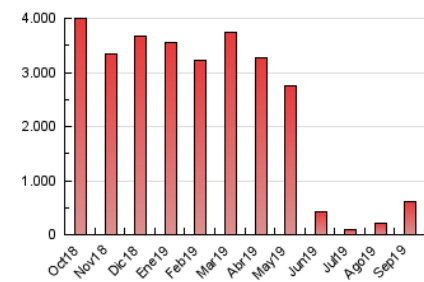

Páginas (x 1000)