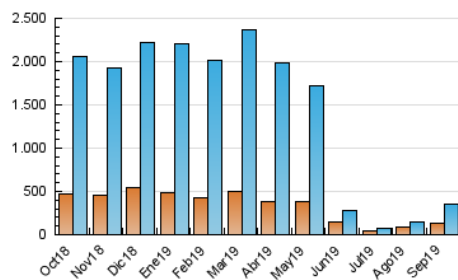

4.3 Por meses

N. únicos / Visitas (x 1000)