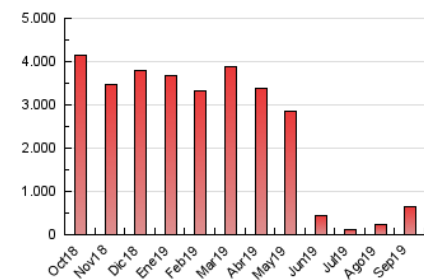

Páginas (x 1000)