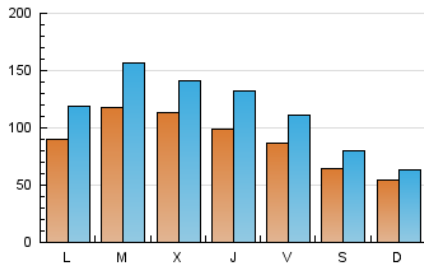

1. Cifras totales y promedios (Nacional)

MES - AÑO	NAVEGADORES UNICOS	VISITAS	PAGINAS
Septiembre - 2019	133.547	339.445	620.464
PROMEDIO DIARIO	8.829	11.315	20.682
PROMEDIO LUNES-VIERNES	10.098	13.131	24.290
PROMEDIO SABADO-DOMINGO	5.866	7.078	12.263
PAGINAS / VISITAS	1,83		
DURACION MEDIA VISITAS	0:01:30		
DURACION MEDIA PAGINAS	0:01:48		

2. Secciones (Nacional)

	PAGINAS	%
HOME	7.221	1.16 %
RESTO	613.243	98.84 %

3. Por día del mes (Nacional)

Día	N. únicos	Visitas	Páginas	Día	N. únicos	Visitas	Páginas	Día	N. únicos	Visitas	Páginas
1	385	442	697	11	21.423	25.812	46.728	21	10.631	13.212	24.808
2	396	465	683	12	12.225	16.430	31.854	22	12.328	14.269	24.819
3	351	403	614	13	10.106	13.097	24.299	23	13.369	17.011	30.845
4	492	548	804	14	7.685	9.858	17.770	24	14.758	18.832	33.046
5	377	423	692	15	6.338	7.872	14.196	25	13.110	16.585	30.400
6	608	661	904	16	12.210	16.284	30.528	26	13.678	18.067	32.236
7	1.309	1.357	1.842	17	11.148	14.582	26.427	27	12.229	14.460	23.478
8	899	955	1.292	18	10.344	13.651	26.524	28	6.215	7.535	12.147
9	9.974	13.654	26.651	19	13.369	18.024	34.033	29	7.004	8.200	12.795
10	20.911	28.864	56.545	20	11.923	16.064	30.931	30	9.065	11.828	21.876

4. Gráficas (Nacional)

4.1 Por día de la semana (promedio)

N. únicos / Visitas (x 100)

Páginas (x 100)

4.2 Por franja horaria (promedio)

Visitas (x 1000)

Páginas (x 1000)

4.3 Por meses