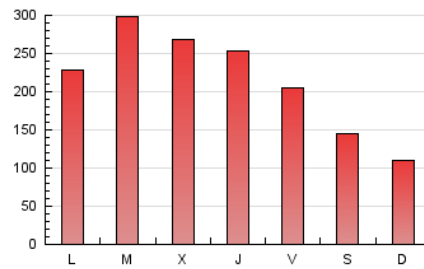

1. Cifras totales y promedios (Nacional e Internacional)

MES - AÑO	NAVEGADORES UNICOS	VISITAS	PAGINAS
Septiembre - 2019	139.283	349.961	637.715
PROMEDIO DIARIO	9.119	11.665	21.257
PROMEDIO LUNES-VIERNES	10.430	13.534	24.960
PROMEDIO SABADO-DOMINGO	6.059	7.304	12.617
PAGINAS / VISITAS	1,82		
DURACION MEDIA VISITAS	0:01:29		
DURACION MEDIA PAGINAS	0:01:49		

2. Secciones (Nacional e Internacional)

	PAGINAS	%
HOME	7.747	1.21 %
RESTO	629.968	98.79 %

3. Por día del mes (Nacional e Internacional)

Día	N. únicos	Visitas	Páginas	Día	N. únicos	Visitas	Páginas	Día	N. únicos	Visitas	Páginas
1	417	478	753	11	21.885	26.389	47.678	21	10.959	13.587	25.432
2	424	496	722	12	12.621	16.917	32.649	22	12.670	14.629	25.430
3	371	423	647	13	10.467	13.535	25.046	23	13.827	17.541	31.700
4	530	588	853	14	7.908	10.166	18.285	24	15.203	19.410	33.969
5	422	473	786	15	6.548	8.141	14.637	25	13.545	17.102	31.220
6	648	702	962	16	12.705	16.861	31.519	26	14.164	18.630	33.133
7	1.380	1.429	1.927	17	11.594	15.152	27.371	27	12.608	14.906	24.208
8	951	1.008	1.358	18	10.702	14.084	27.294	28	6.450	7.818	12.554
9	10.328	14.059	27.344	19	13.857	18.652	35.093	29	7.245	8.481	13.177
10	21.437	29.524	57.636	20	12.339	16.591	31.846	30	9.361	12.189	22.486

4. Gráficas (Nacional e Internacional)

4.1 Por día de la semana (promedio)

N. únicos / Visitas (x 100)

Páginas (x 100)

4.2 Por franja horaria (promedio)

Visitas (x 1000)

Páginas (x 1000)

4.3 Por meses