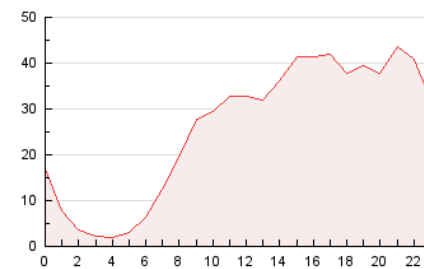

2. Secciones (Nacional)

	PAGINAS	%
HOME	7.221	1.16 %
RESTO	613.243	98.84 %

3. Por día del mes (Nacional)

Día	N. únicos	Visitas	Páginas	Día	N. únicos	Visitas	Páginas	Día	N. únicos	Visitas	Páginas
1	385	442	697	11	21.423	25.812	46.728	21	10.631	13.212	24.808
2	396	465	683	12	12.225	16.430	31.854	22	12.328	14.269	24.819
3	351	403	614	13	10.106	13.097	24.299	23	13.369	17.011	30.845
4	492	548	804	14	7.685	9.858	17.770	24	14.758	18.832	33.046
5	377	423	692	15	6.338	7.872	14.196	25	13.110	16.585	30.400
6	608	661	904	16	12.210	16.284	30.528	26	13.678	18.067	32.236
7	1.309	1.357	1.842	17	11.148	14.582	26.427	27	12.229	14.460	23.478
8	899	955	1.292	18	10.344	13.651	26.524	28	6.215	7.535	12.147
9	9.974	13.654	26.651	19	13.369	18.024	34.033	29	7.004	8.200	12.795
10	20.911	28.864	56.545	20	11.923	16.064	30.931	30	9.065	11.828	21.876

4. Gráficas (Nacional)

4.1 Por día de la semana (promedio)

N. únicos / Visitas (x 100)

Páginas (x 100)

4.2 Por franja horaria (promedio)

Visitas (x 1000)

Páginas (x 1000)

4.3 Por meses