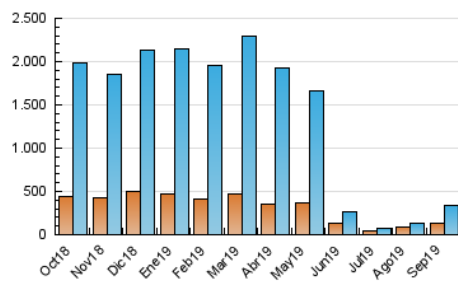

2. Secciones (Nacional)

	PAGINAS	%
HOME	7.221	1.16 %
RESTO	613.243	98.84 %

3. Por día del mes (Nacional)

Día	N. únicos	Visitas	Páginas	Día	N. únicos	Visitas	Páginas	Día	N. únicos	Visitas	Páginas
1	385	442	697	11	21.423	25.812	46.728	21	10.631	13.212	24.808
2	396	465	683	12	12.225	16.430	31.854	22	12.328	14.269	24.819
3	351	403	614	13	10.106	13.097	24.299	23	13.369	17.011	30.845
4	492	548	804	14	7.685	9.858	17.770	24	14.758	18.832	33.046
5	377	423	692	15	6.338	7.872	14.196	25	13.110	16.585	30.400
6	608	661	904	16	12.210	16.284	30.528	26	13.678	18.067	32.236
7	1.309	1.357	1.842	17	11.148	14.582	26.427	27	12.229	14.460	23.478
8	899	955	1.292	18	10.344	13.651	26.524	28	6.215	7.535	12.147
9	9.974	13.654	26.651	19	13.369	18.024	34.033	29	7.004	8.200	12.795
10	20.911	28.864	56.545	20	11.923	16.064	30.931	30	9.065	11.828	21.876

4. Gráficas (Nacional)

4.1 Por día de la semana (promedio)

N. únicos / Visitas (x 100)

Páginas (x 100)

4.2 Por franja horaria (promedio)

Visitas (x 1000)

Páginas (x 1000)

4.3 Por meses

N. únicos / Visitas (x 1000)

Páginas (x 1000)

5. Observaciones

Este Medio Electrónico de Comunicación ha sido medido por la herramienta Google Analytics de Google

6. Definiciones básicas (Para más información ver Normas Técnicas para el Control de los Medios Electrónicos de Comunicación)

Visita:

Una secuencia ininterrumpida de páginas servidas a un usuario válido. Si dicho usuario no realiza peticiones de páginas en un periodo de tiempo (30 min) la siguiente petición constituirá el inicio de una nueva visita.