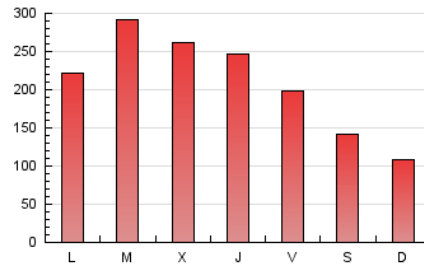

1. Cifras totales y promedios (Nacional)

MES - AÑO	NAVEGADORES UNICOS	VISITAS	PAGINAS
Septiembre - 2019	133.547	339.445	620.464
PROMEDIO DIARIO	8.829	11.315	20.682
PROMEDIO LUNES-VIERNES	10.098	13.131	24.290
PROMEDIO SABADO-DOMINGO	5.866	7.078	12.263
PAGINAS / VISITAS	1,83		
DURACION MEDIA VISITAS	0:01:30		
DURACION MEDIA PAGINAS	0:01:48		

2. Secciones (Nacional)

	PAGINAS	%
HOME	7.221	1.16 %
RESTO	613.243	98.84 %

3. Por día del mes (Nacional)

Día	N. únicos	Visitas	Páginas	Día	N. únicos	Visitas	Páginas	Día	N. únicos	Visitas	Páginas
1	385	442	697	11	21.423	25.812	46.728	21	10.631	13.212	24.808
2	396	465	683	12	12.225	16.430	31.854	22	12.328	14.269	24.819
3	351	403	614	13	10.106	13.097	24.299	23	13.369	17.011	30.845
4	492	548	804	14	7.685	9.858	17.770	24	14.758	18.832	33.046
5	377	423	692	15	6.338	7.872	14.196	25	13.110	16.585	30.400
6	608	661	904	16	12.210	16.284	30.528	26	13.678	18.067	32.236
7	1.309	1.357	1.842	17	11.148	14.582	26.427	27	12.229	14.460	23.478
8	899	955	1.292	18	10.344	13.651	26.524	28	6.215	7.535	12.147
9	9.974	13.654	26.651	19	13.369	18.024	34.033	29	7.004	8.200	12.795
10	20.911	28.864	56.545	20	11.923	16.064	30.931	30	9.065	11.828	21.876

4. Gráficas (Nacional)

4.1 Por día de la semana (promedio)

N. únicos / Visitas (x 100)

Páginas (x 100)

4.2 Por franja horaria (promedio)

Visitas (x 1000)

Páginas (x 1000)

4.3 Por meses