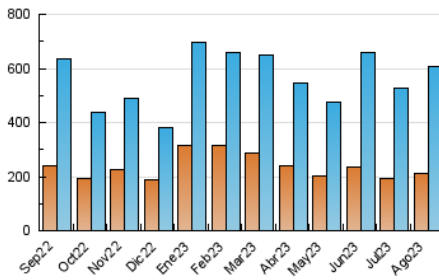

2. Secciones (Nacional)

	PAGINAS	%
HOME	4.671	0.66 %
RESTO	705.286	99.34 %

3. Por día del mes (Nacional)

Día	N. únicos	Visitas	Páginas	Día	N. únicos	Visitas	Páginas	Día	N. únicos	Visitas	Páginas
1	8.096	9.332	10.786	11	12.287	14.248	16.765	21	14.468	17.013	19.266
2	10.067	11.506	13.238	12	19.168	21.637	25.340	22	10.435	12.249	14.291
3	9.828	11.848	13.858	13	19.466	23.201	26.622	23	11.136	12.786	15.289
4	11.067	13.416	15.626	14	14.355	16.216	18.885	24	14.351	16.865	19.369
5	18.504	21.177	25.496	15	14.088	15.889	18.490	25	47.200	50.998	61.244
6	20.665	24.679	28.906	16	21.175	24.635	29.928	26	32.432	37.953	42.095
7	21.496	25.238	29.563	17	11.413	13.314	15.341	27	15.051	17.306	20.258
8	19.487	23.391	26.828	18	8.358	9.980	11.727	28	19.918	23.976	27.604
9	13.906	16.266	18.630	19	11.319	13.673	16.306	29	23.047	26.899	31.729
10	10.534	12.466	14.515	20	16.950	19.995	23.374	30	30.541	36.531	44.102
								31	10.864	12.650	14.486

4. Gráficas (Nacional)

4.1 Por día de la semana (promedio)

N. únicos / Visitas (x 100)

Páginas (x 100)

4.2 Por franja horaria (promedio)

Visitas_ (x 1000)

Páginas (x 1000)

4.3 Por meses

N. únicos / Visitas (x 1000)

Páginas (x 1000)

5. Observaciones

Este Medio Electrónico de Comunicación ha sido medido por la herramienta Google Analytics de Google (GA4)

6. Definiciones básicas (Para más información ver Normas Técnicas para el Control de los Medios Electrónicos de Comunicación)

Visita:

Una secuencia ininterrumpida de páginas servidas a un usuario válido. Si dicho usuario no realiza peticiones de páginas en un periodo de tiempo (30 min) la siguiente petición constituirá el inicio de una nueva visita.