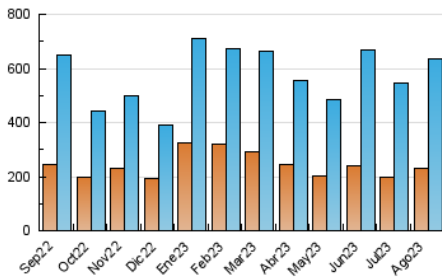

4.2 Por franja horaria (promedio)

Visitas_ (x 1000)

Páginas (x 1000)

4.3 Por meses

N. únicos / Visitas (x 1000)