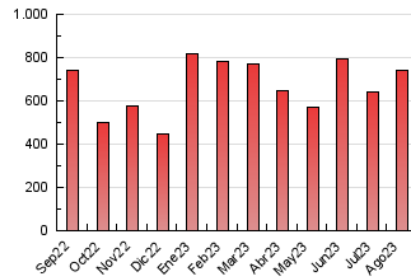

Páginas (x 1000)