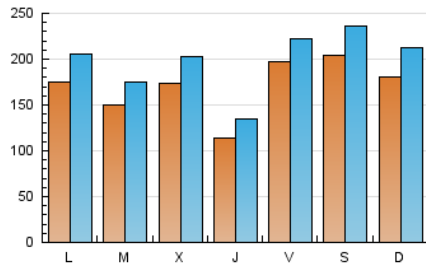

1. Cifras totales y promedios (Nacional)

MES - AÑO	NAVEGADORES UNICOS	VISITAS	PAGINAS
Agosto - 2023	212.217	607.333	709.957
PROMEDIO DIARIO	16.828	19.591	22.902
PROMEDIO LUNES-VIERNES	16.005	18.596	21.807
PROMEDIO SABADO-DOMINGO	19.194	22.453	26.050
PAGINAS / VISITAS	1,17		
DURACION MEDIA VISITAS	0:01:36		
TIEMPO INTERACCIÓN MEDIO	0:02:07		

2. Secciones (Nacional)

	PAGINAS	%
HOME	4.671	0.66 %
RESTO	705.286	99.34 %

3. Por día del mes (Nacional)

Día	N. únicos	Visitas	Páginas	Día	N. únicos	Visitas	Páginas	Día	N. únicos	Visitas	Páginas
1	8.096	9.332	10.786	11	12.287	14.248	16.765	21	14.468	17.013	19.266
2	10.067	11.506	13.238	12	19.168	21.637	25.340	22	10.435	12.249	14.291
3	9.828	11.848	13.858	13	19.466	23.201	26.622	23	11.136	12.786	15.289
4	11.067	13.416	15.626	14	14.355	16.216	18.885	24	14.351	16.865	19.369
5	18.504	21.177	25.496	15	14.088	15.889	18.490	25	47.200	50.998	61.244
6	20.665	24.679	28.906	16	21.175	24.635	29.928	26	32.432	37.953	42.095
7	21.496	25.238	29.563	17	11.413	13.314	15.341	27	15.051	17.306	20.258
8	19.487	23.391	26.828	18	8.358	9.980	11.727	28	19.918	23.976	27.604
9	13.906	16.266	18.630	19	11.319	13.673	16.306	29	23.047	26.899	31.729
10	10.534	12.466	14.515	20	16.950	19.995	23.374	30	30.541	36.531	44.102
								31	10.864	12.650	14.486

4. Gráficas (Nacional)

4.1 Por día de la semana (promedio)

N. únicos / Visitas (x 100)

Páginas (x 100)

4.2 Por franja horaria (promedio)

Visitas_ (x 1000)

Páginas (x 1000)

4.3 Por meses