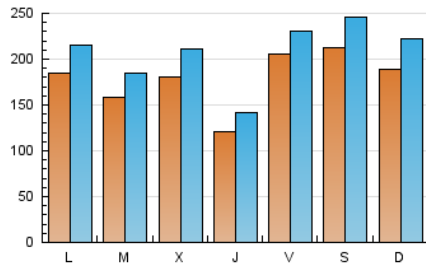

1. Cifras totales y promedios (Nacional e Internacional)

MES - AÑO	NAVEGADORES UNICOS	VISITAS	PAGINAS
Agosto - 2023	230.179	634.662	739.243
PROMEDIO DIARIO	17.650	20.473	23.847
PROMEDIO LUNES-VIERNES	16.802	19.465	22.718
PROMEDIO SABADO-DOMINGO	20.089	23.370	27.091
PAGINAS / VISITAS	1,16		
DURACION MEDIA VISITAS	0:01:35		
TIEMPO INTERACCIÓN MEDIO	0:01:59		

2. Secciones (Nacional e Internacional)

	PAGINAS	%
HOME	5.121	0.69 %
RESTO	734.122	99.31 %

3. Por día del mes (Nacional e Internacional)

Día	N. únicos	Visitas	Páginas	Día	N. únicos	Visitas	Páginas	Día	N. únicos	Visitas	Páginas
1	8.755	10.030	11.484	11	13.031	15.085	17.617	21	15.273	17.836	20.194
2	10.750	12.196	13.947	12	19.955	22.607	26.272	22	11.435	13.339	15.442
3	10.456	12.504	14.544	13	20.379	24.059	27.684	23	11.876	13.658	16.101
4	11.846	14.111	16.362	14	15.202	17.368	19.850	24	15.090	17.720	20.227
5	19.299	22.100	26.456	15	14.892	16.992	19.499	25	48.418	52.409	62.740
6	21.644	25.627	30.074	16	21.909	25.656	30.875	26	33.531	39.075	43.461
7	22.517	26.315	30.724	17	12.201	14.183	16.191	27	15.867	18.087	21.195
8	20.340	24.383	27.924	18	8.992	10.605	12.463	28	20.750	24.758	28.568
9	14.609	16.936	19.477	19	12.126	14.494	17.178	29	23.979	27.602	32.702
10	11.201	13.270	15.281	20	17.910	20.913	24.411	30	31.442	37.380	45.135
								31	11.485	13.364	15.165

4. Gráficas (Nacional e Internacional)

4.1 Por día de la semana (promedio)

N. únicos / Visitas (x 100)

Páginas (x 100)

4.2 Por franja horaria (promedio)

Visitas_ (x 1000)

Páginas (x 1000)

4.3 Por meses