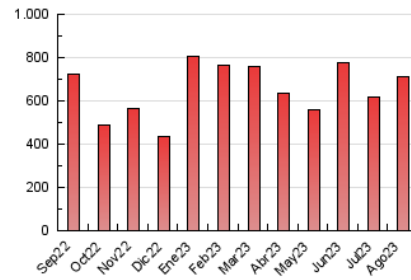

2. Secciones (Nacional)

	PAGINAS	%
HOME	4.671	0.66 %
RESTO	705.286	99.34 %

3. Por día del mes (Nacional)

Día	N. únicos	Visitas	Páginas	Día	N. únicos	Visitas	Páginas	Día	N. únicos	Visitas	Páginas
1	8.096	9.332	10.786	11	12.287	14.248	16.765	21	14.468	17.013	19.266
2	10.067	11.506	13.238	12	19.168	21.637	25.340	22	10.435	12.249	14.291
3	9.828	11.848	13.858	13	19.466	23.201	26.622	23	11.136	12.786	15.289
4	11.067	13.416	15.626	14	14.355	16.216	18.885	24	14.351	16.865	19.369
5	18.504	21.177	25.496	15	14.088	15.889	18.490	25	47.200	50.998	61.244
6	20.665	24.679	28.906	16	21.175	24.635	29.928	26	32.432	37.953	42.095
7	21.496	25.238	29.563	17	11.413	13.314	15.341	27	15.051	17.306	20.258
8	19.487	23.391	26.828	18	8.358	9.980	11.727	28	19.918	23.976	27.604
9	13.906	16.266	18.630	19	11.319	13.673	16.306	29	23.047	26.899	31.729
10	10.534	12.466	14.515	20	16.950	19.995	23.374	30	30.541	36.531	44.102
								31	10.864	12.650	14.486

4. Gráficas (Nacional)

4.1 Por día de la semana (promedio)

N. únicos / Visitas (x 100)

Páginas (x 100)

4.2 Por franja horaria (promedio)

Visitas_ (x 1000)

Páginas (x 1000)

4.3 Por meses

N. únicos / Visitas (x 1000)

Páginas (x 1000)

5. Observaciones

Este Medio Electrónico de Comunicación ha sido medido por la herramienta Google Analytics de Google (GA4)

6. Definiciones básicas (Para más información ver Normas Técnicas para el Control de los Medios Electrónicos de Comunicación)

Visita:

Una secuencia ininterrumpida de páginas servidas a un usuario válido. Si dicho usuario no realiza peticiones de páginas en un periodo de tiempo (30 min) la siguiente petición constituirá el inicio de una nueva visita.