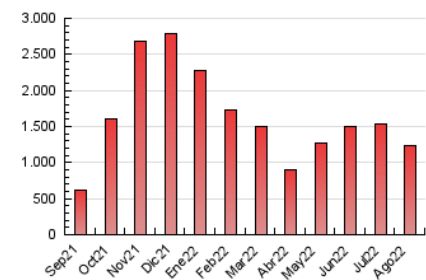

Páginas (x 1000)