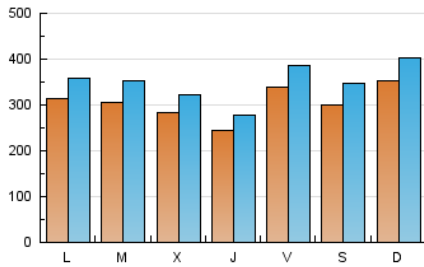

1. Cifras totales y promedios (Nacional e Internacional)

MES - AÑO	NAVEGADORES UNICOS	VISITAS	PAGINAS
Agosto - 2022	380.159	1.081.170	1.229.631
PROMEDIO DIARIO	30.518	34.876	39.666
PROMEDIO LUNES-VIERNES	29.771	34.000	38.678
PROMEDIO SABADO-DOMINGO	32.664	37.397	42.504
PAGINAS / VISITAS	1,14		
DURACION MEDIA VISITAS	0:00:37		
DURACION MEDIA PAGINAS	0:04:27		

2. Secciones (Nacional e Internacional)

	PAGINAS	%
HOME	3.109	0.25 %
RESTO	1.226.522	99.75 %

3. Por día del mes (Nacional e Internacional)

Día	N. únicos	Visitas	Páginas	Día	N. únicos	Visitas	Páginas	Día	N. únicos	Visitas	Páginas
1	37.349	44.182	51.891	11	38.756	43.458	49.270	21	30.629	33.866	37.846
2	35.885	42.238	49.389	12	53.040	61.023	70.161	22	21.787	24.795	27.870
3	20.849	23.873	27.069	13	37.541	42.676	48.190	23	24.248	28.088	31.963
4	21.678	24.700	27.946	14	38.152	41.774	47.271	24	36.958	41.900	46.896
5	39.881	45.110	50.529	15	34.167	38.854	44.165	25	24.927	28.535	32.276
6	44.997	53.182	60.614	16	27.500	31.232	35.036	26	18.829	21.641	24.594
7	40.275	46.210	52.875	17	20.513	22.251	24.965	27	21.726	24.682	27.806
8	32.893	36.540	41.409	18	12.874	14.670	16.563	28	32.027	38.735	44.885
9	42.917	49.663	56.503	19	24.201	26.211	28.864	29	30.142	35.079	40.234
10	40.942	46.883	53.734	20	15.968	18.051	20.545	30	22.139	25.505	29.345
								31	22.268	25.563	28.927

4. Gráficas (Nacional e Internacional)

4.1 Por día de la semana (promedio)

N. únicos / Visitas (x 100)

Páginas (x 100)

4.2 Por franja horaria (promedio)

Visitas_ (x 1000)

Páginas (x 1000)

4.3 Por meses