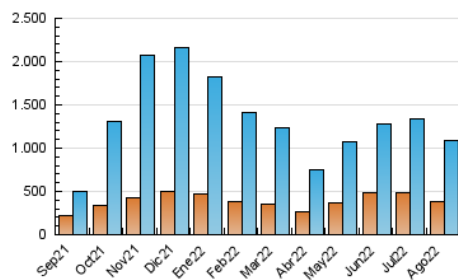

4.3 Por meses

N. únicos / Visitas (x 1000)