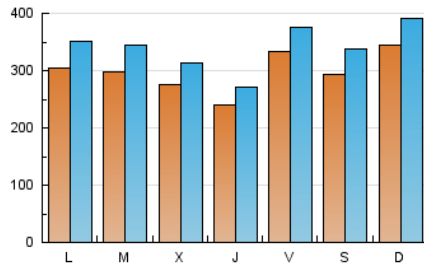

1. Cifras totales y promedios (Nacional)

MES - AÑO	NAVEGADORES UNICOS	VISITAS	PAGINAS
Agosto - 2022	370.254	1.055.758	1.201.162
PROMEDIO DIARIO	29.801	34.057	38.747
PROMEDIO LUNES-VIERNES	29.087	33.214	37.800
PROMEDIO SABADO-DOMINGO	31.853	36.479	41.469
PAGINAS / VISITAS	1,14		
DURACION MEDIA VISITAS	0:00:37		
DURACION MEDIA PAGINAS	0:04:27		

2. Secciones (Nacional)

	PAGINAS	%
HOME	3.045	0.25 %
RESTO	1.198.117	99.75 %

3. Por día del mes (Nacional)

Día	N. únicos	Visitas	Páginas	Día	N. únicos	Visitas	Páginas	Día	N. únicos	Visitas	Páginas
1	36.656	43.315	50.904	11	37.852	42.410	48.096	21	29.887	33.058	36.928
2	35.178	41.424	48.463	12	51.944	59.690	68.704	22	21.180	24.136	27.140
3	20.354	23.292	26.427	13	36.410	41.513	46.876	23	23.621	27.391	31.171
4	21.157	24.157	27.323	14	37.261	40.800	46.181	24	36.060	40.886	45.773
5	39.088	44.217	49.528	15	33.324	37.962	43.159	25	24.249	27.768	31.442
6	43.960	51.933	59.191	16	26.930	30.501	34.222	26	18.348	21.075	23.956
7	39.177	44.972	51.494	17	20.074	21.757	24.417	27	21.302	24.162	27.222
8	32.170	35.726	40.510	18	12.566	14.281	16.123	28	31.281	37.818	43.862
9	41.890	48.490	55.200	19	23.552	25.553	28.165	29	29.382	34.222	39.266
10	39.953	45.720	52.434	20	15.543	17.578	20.001	30	21.624	24.911	28.644
								31	21.848	25.040	28.340

4. Gráficas (Nacional)

4.1 Por día de la semana (promedio)

N. únicos / Visitas (x 100)

Páginas (x 100)

4.2 Por franja horaria (promedio)

Visitas_ (x 1000)

Páginas (x 1000)

4.3 Por meses