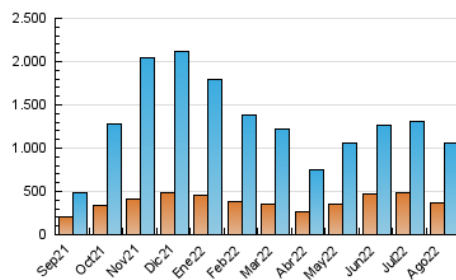

2. Secciones (Nacional)

	PAGINAS	%
HOME	3.045	0.25 %
RESTO	1.198.117	99.75 %

3. Por día del mes (Nacional)

Día	N. únicos	Visitas	Páginas	Día	N. únicos	Visitas	Páginas	Día	N. únicos	Visitas	Páginas
1	36.656	43.315	50.904	11	37.852	42.410	48.096	21	29.887	33.058	36.928
2	35.178	41.424	48.463	12	51.944	59.690	68.704	22	21.180	24.136	27.140
3	20.354	23.292	26.427	13	36.410	41.513	46.876	23	23.621	27.391	31.171
4	21.157	24.157	27.323	14	37.261	40.800	46.181	24	36.060	40.886	45.773
5	39.088	44.217	49.528	15	33.324	37.962	43.159	25	24.249	27.768	31.442
6	43.960	51.933	59.191	16	26.930	30.501	34.222	26	18.348	21.075	23.956
7	39.177	44.972	51.494	17	20.074	21.757	24.417	27	21.302	24.162	27.222
8	32.170	35.726	40.510	18	12.566	14.281	16.123	28	31.281	37.818	43.862
9	41.890	48.490	55.200	19	23.552	25.553	28.165	29	29.382	34.222	39.266
10	39.953	45.720	52.434	20	15.543	17.578	20.001	30	21.624	24.911	28.644
								31	21.848	25.040	28.340

4. Gráficas (Nacional)

4.1 Por día de la semana (promedio)

N. únicos / Visitas (x 100)

Páginas (x 100)

4.2 Por franja horaria (promedio)

Visitas_ (x 1000)

Páginas (x 1000)

4.3 Por meses

N. únicos / Visitas (x 1000)

Páginas (x 1000)

5. Observaciones

Este Medio Electrónico de Comunicación ha sido medido por la herramienta Google Analytics de Google (Universal Analytics)

6. Definiciones básicas (Para más información ver Normas Técnicas para el Control de los Medios Electrónicos de Comunicación)

Visita:

Una secuencia ininterrumpida de páginas servidas a un usuario válido. Si dicho usuario no realiza peticiones de páginas en un periodo de tiempo (30 min) la siguiente petición constituirá el inicio de una nueva visita.