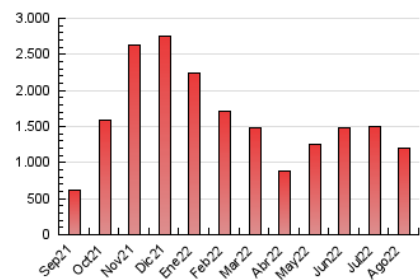

Páginas (x 1000)