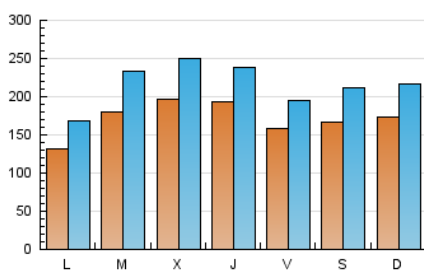

1. Cifras totales y promedios (Nacional)

MES - AÑO	NAVEGADORES UNICOS	VISITAS	PAGINAS
Agosto - 2020	222.749	665.456	911.331
PROMEDIO DIARIO	17.012	21.466	29.398
PROMEDIO LUNES-VIERNES	16.995	21.480	29.627
PROMEDIO SABADO-DOMINGO	17.047	21.437	28.916
PAGINAS / VISITAS	1,37		
DURACION MEDIA VISITAS	0:01:16		
DURACION MEDIA PAGINAS	0:03:25		

2. Secciones (Nacional)

	PAGINAS	%
HOME	6.660	0.73 %
RESTO	904.671	99.27 %

3. Por día del mes (Nacional)

Día	N. únicos	Visitas	Páginas	Día	N. únicos	Visitas	Páginas	Día	N. únicos	Visitas	Páginas
1	12.551	15.836	20.916	11	12.636	16.578	23.083	21	17.735	21.167	29.467
2	11.961	14.556	18.425	12	9.795	13.392	18.106	22	20.528	25.316	33.300
3	8.987	11.169	14.138	13	10.172	13.848	18.550	23	13.846	18.208	24.382
4	9.473	12.396	16.425	14	12.040	15.930	22.255	24	14.702	20.265	27.059
5	10.301	13.314	18.439	15	19.507	23.952	34.396	25	38.119	48.690	70.918
6	8.405	11.087	15.052	16	12.271	16.085	21.738	26	45.011	55.824	79.657
7	11.118	13.489	17.737	17	12.722	16.375	22.809	27	42.928	50.665	69.907
8	10.279	13.889	18.251	18	11.573	15.350	21.288	28	22.295	27.309	36.053
9	15.645	20.039	26.864	19	13.485	17.683	24.109	29	20.736	26.861	35.395
10	11.207	14.605	20.215	20	15.889	19.964	27.638	30	33.142	39.625	55.488
								31	18.311	21.989	29.271

4. Gráficas (Nacional)

4.1 Por día de la semana (promedio)

N. únicos / Visitas (x 100)

Páginas (x 100)

4.2 Por franja horaria (promedio)

Visitas (x 1000)

Páginas (x 1000)

4.3 Por meses