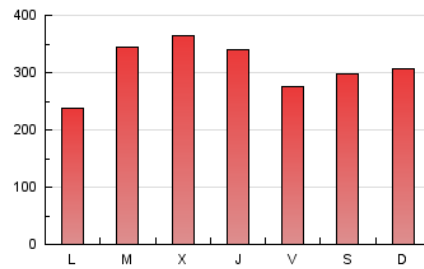

1. Cifras totales y promedios (Nacional e Internacional)

MES - AÑO	NAVEGADORES UNICOS	VISITAS	PAGINAS
Agosto - 2020	241.072	697.493	950.283
PROMEDIO DIARIO	17.895	22.500	30.654
PROMEDIO LUNES-VIERNES	17.857	22.499	30.887
PROMEDIO SABADO-DOMINGO	17.973	22.501	30.166
PAGINAS / VISITAS	1,36		
DURACION MEDIA VISITAS	0:01:14		
DURACION MEDIA PAGINAS	0:03:25		

2. Secciones (Nacional e Internacional)

	PAGINAS	%
HOME	7.108	0.75 %
RESTO	943.175	99.25 %

3. Por día del mes (Nacional e Internacional)

Día	N. únicos	Visitas	Páginas	Día	N. únicos	Visitas	Páginas	Día	N. únicos	Visitas	Páginas
1	13.187	16.591	21.806	11	13.322	17.343	23.996	21	18.797	22.310	30.899
2	12.606	15.225	19.184	12	10.410	14.110	19.002	22	21.576	26.546	34.795
3	9.505	11.732	14.772	13	10.930	14.773	19.691	23	14.906	19.510	25.945
4	10.008	13.035	17.184	14	12.877	16.957	23.511	24	15.606	21.454	28.548
5	10.922	13.983	19.254	15	20.710	25.332	36.072	25	39.710	50.731	73.686
6	9.021	11.752	15.825	16	13.446	17.389	23.248	26	46.487	57.712	82.115
7	11.622	14.144	18.492	17	13.614	17.406	24.096	27	44.286	52.099	71.677
8	11.016	14.743	19.238	18	12.397	16.345	22.500	28	23.291	28.410	37.352
9	16.489	21.017	27.982	19	14.382	18.827	25.480	29	21.660	27.891	36.567
10	11.864	15.360	21.151	20	16.796	21.090	29.054	30	34.137	40.764	56.821
								31	19.156	22.912	30.340

4. Gráficas (Nacional e Internacional)

4.1 Por día de la semana (promedio)

N. únicos / Visitas (x 100)

Páginas (x 100)

4.2 Por franja horaria (promedio)

Visitas (x 1000)

Páginas (x 1000)

4.3 Por meses