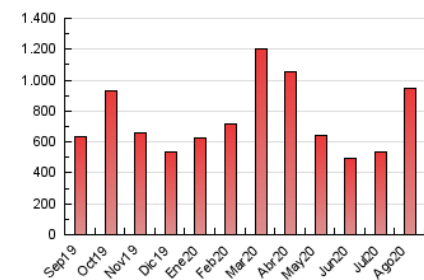

Páginas (x 1000)