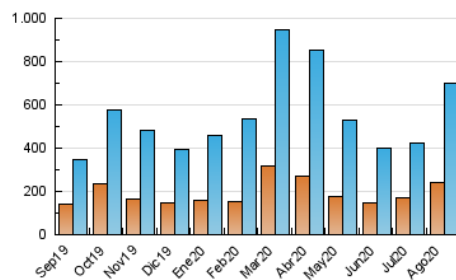

4.3 Por meses

N. únicos / Visitas (x 1000)