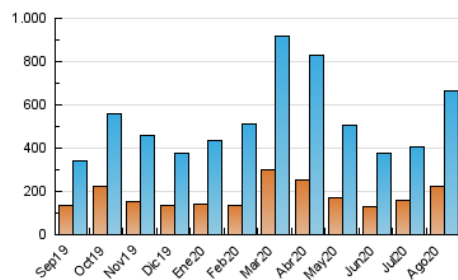

4.3 Por meses

N. únicos / Visitas (x 1000)