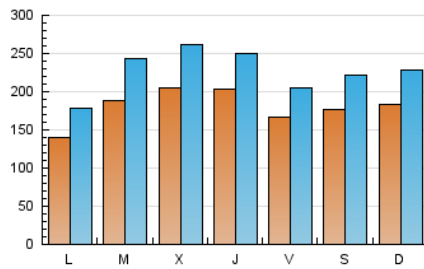

1. Cifras totales y promedios (Nacional e Internacional)

MES - AÑO	NAVEGADORES UNICOS	VISITAS	PAGINAS
Agosto - 2020	241.072	697.493	950.283
PROMEDIO DIARIO	17.895	22.500	30.654
PROMEDIO LUNES-VIERNES	17.857	22.499	30.887
PROMEDIO SABADO-DOMINGO	17.973	22.501	30.166
PAGINAS / VISITAS	1,36		
DURACION MEDIA VISITAS	0:01:14		
DURACION MEDIA PAGINAS	0:03:25		

2. Secciones (Nacional e Internacional)

	PAGINAS	%
HOME	7.108	0.75 %
RESTO	943.175	99.25 %

3. Por día del mes (Nacional e Internacional)

Día	N. únicos	Visitas	Páginas	Día	N. únicos	Visitas	Páginas	Día	N. únicos	Visitas	Páginas
1	13.187	16.591	21.806	11	13.322	17.343	23.996	21	18.797	22.310	30.899
2	12.606	15.225	19.184	12	10.410	14.110	19.002	22	21.576	26.546	34.795
3	9.505	11.732	14.772	13	10.930	14.773	19.691	23	14.906	19.510	25.945
4	10.008	13.035	17.184	14	12.877	16.957	23.511	24	15.606	21.454	28.548
5	10.922	13.983	19.254	15	20.710	25.332	36.072	25	39.710	50.731	73.686
6	9.021	11.752	15.825	16	13.446	17.389	23.248	26	46.487	57.712	82.115
7	11.622	14.144	18.492	17	13.614	17.406	24.096	27	44.286	52.099	71.677
8	11.016	14.743	19.238	18	12.397	16.345	22.500	28	23.291	28.410	37.352
9	16.489	21.017	27.982	19	14.382	18.827	25.480	29	21.660	27.891	36.567
10	11.864	15.360	21.151	20	16.796	21.090	29.054	30	34.137	40.764	56.821
								31	19.156	22.912	30.340

4. Gráficas (Nacional e Internacional)

4.1 Por día de la semana (promedio)

N. únicos / Visitas (x 100)

Páginas (x 100)

4.2 Por franja horaria (promedio)

Visitas (x 1000)

Páginas (x 1000)

4.3 Por meses