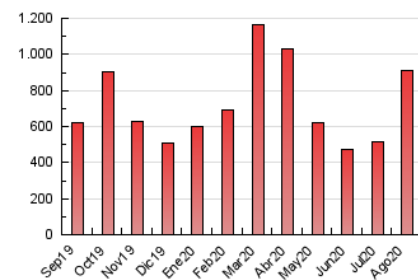

Páginas (x 1000)