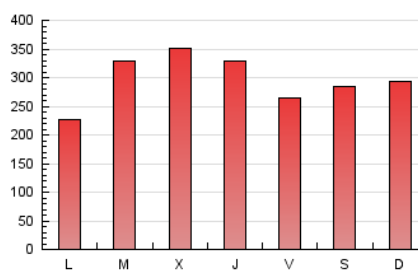

1. Cifras totales y promedios (Nacional)

MES - AÑO	NAVEGADORES UNICOS	VISITAS	PAGINAS
Agosto - 2020	222.749	665.456	911.331
PROMEDIO DIARIO	17.012	21.466	29.398
PROMEDIO LUNES-VIERNES	16.995	21.480	29.627
PROMEDIO SABADO-DOMINGO	17.047	21.437	28.916
PAGINAS / VISITAS	1,37		
DURACION MEDIA VISITAS	0:01:16		
DURACION MEDIA PAGINAS	0:03:25		

2. Secciones (Nacional)

	PAGINAS	%
HOME	6.660	0.73 %
RESTO	904.671	99.27 %

3. Por día del mes (Nacional)

Día	N. únicos	Visitas	Páginas	Día	N. únicos	Visitas	Páginas	Día	N. únicos	Visitas	Páginas
1	12.551	15.836	20.916	11	12.636	16.578	23.083	21	17.735	21.167	29.467
2	11.961	14.556	18.425	12	9.795	13.392	18.106	22	20.528	25.316	33.300
3	8.987	11.169	14.138	13	10.172	13.848	18.550	23	13.846	18.208	24.382
4	9.473	12.396	16.425	14	12.040	15.930	22.255	24	14.702	20.265	27.059
5	10.301	13.314	18.439	15	19.507	23.952	34.396	25	38.119	48.690	70.918
6	8.405	11.087	15.052	16	12.271	16.085	21.738	26	45.011	55.824	79.657
7	11.118	13.489	17.737	17	12.722	16.375	22.809	27	42.928	50.665	69.907
8	10.279	13.889	18.251	18	11.573	15.350	21.288	28	22.295	27.309	36.053
9	15.645	20.039	26.864	19	13.485	17.683	24.109	29	20.736	26.861	35.395
10	11.207	14.605	20.215	20	15.889	19.964	27.638	30	33.142	39.625	55.488
								31	18.311	21.989	29.271

4. Gráficas (Nacional)

4.1 Por día de la semana (promedio)

N. únicos / Visitas (x 100)

Páginas (x 100)

4.2 Por franja horaria (promedio)

Visitas (x 1000)

Páginas (x 1000)

4.3 Por meses