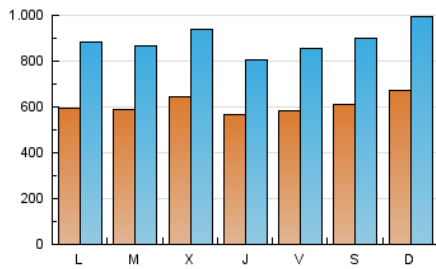

4. Gràfiques (Nacional)

4.1 Per dia de la setmana (promig)

N. únics / Visites (x 100)