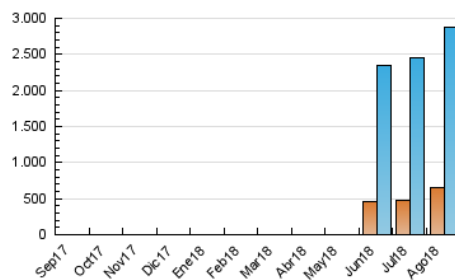

4.3 Per mesos

N. únics / Visites (x 1000)