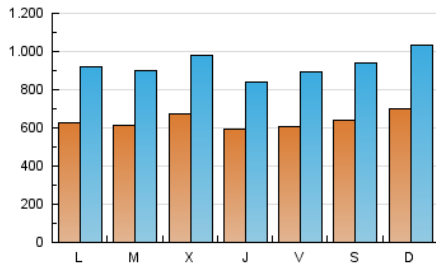

4. Gràfiques (Nacional i Internacional)

4.1 Per dia de la setmana (promig)

N. únics / Visites (x 100)