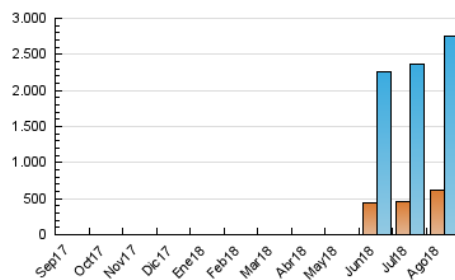

4.3 Per mesos

N. únics / Visites (x 1000)