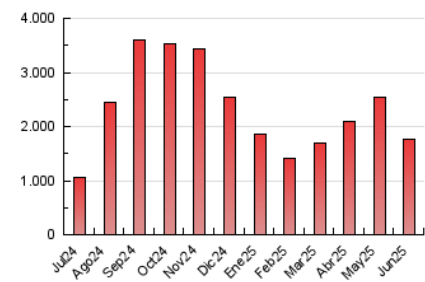

1. Cifras totales y promedios (Nacional)

MES - AÑO	NAVEGADORES UNICOS	VISITAS	PAGINAS
Junio - 2025	469.670	1.522.072	1.768.171
PROMEDIO DIARIO	43.009	50.288	58.939
PROMEDIO LUNES-VIERNES	40.403	46.977	54.850
PROMEDIO SABADO-DOMINGO	49.089	58.014	68.481
PAGINAS / VISITAS	1,17		
DURACION MEDIA VISITAS	0:01:34		
TIEMPO INTERACCIÓN MEDIO	0:02:53		

2. Secciones (Nacional)

	PAGINAS	%
HOME	6.024	0.34 %
RESTO	1.762.147	99.66 %

3. Por día del mes (Nacional)

Día	N. únicos	Visitas	Páginas	Día	N. únicos	Visitas	Páginas	Día	N. únicos	Visitas	Páginas
1	66.008	79.196	97.757	11	62.163	72.820	85.781	21	63.931	74.964	89.310
2	46.793	54.031	64.663	12	65.213	74.484	84.839	22	49.562	58.863	65.675
3	35.622	40.623	48.567	13	55.697	63.021	74.131	23	40.465	48.118	55.170
4	37.308	43.868	51.231	14	56.562	65.450	77.413	24	39.220	45.684	52.891
5	30.780	36.251	42.494	15	36.748	46.289	52.033	25	30.859	36.375	42.019
6	42.448	50.313	58.722	16	18.438	20.618	23.881	26	28.677	33.192	38.435
7	43.100	52.211	62.047	17	28.953	33.585	38.327	27	32.002	35.705	42.022
8	48.214	56.916	68.385	18	29.869	34.164	39.603	28	32.056	35.428	42.803
9	43.705	52.232	63.299	19	42.986	51.155	57.794	29	45.623	52.811	60.908
10	47.661	56.636	68.501	20	49.645	58.591	67.027	30	39.960	45.056	52.443

4. Gráficas (Nacional)

4.1 Por día de la semana (promedio)

N. únicos / Visitas (x 100)

Páginas (x 100)

4.2 Por franja horaria (promedio)

Visitas_ (x 1000)

Páginas (x 1000)

4.3 Por meses

N. únicos / Visitas (x 1000)

Páginas (x 1000)

5. Observaciones

Este Medio Electrónico de Comunicación ha sido medido por la herramienta Google Analytics de Google (GA4).

6. Definiciones básicas (Para más información ver Normas Técnicas para el Control de los Medios Electrónicos de Comunicación)