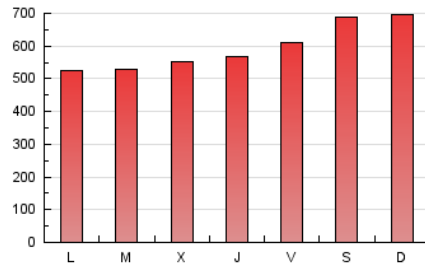

1. Cifras totales y promedios (Nacional e Internacional)

MES - AÑO	NAVEGADORES UNICOS	VISITAS	PAGINAS
Junio - 2025	475.877	1.542.022	1.790.426
PROMEDIO DIARIO	43.579	50.911	59.681
PROMEDIO LUNES-VIERNES	40.936	47.564	55.546
PROMEDIO SABADO-DOMINGO	49.747	58.720	69.329
PAGINAS / VISITAS	1,17		
DURACION MEDIA VISITAS	0:01:34		
TIEMPO INTERACCIÓN MEDIO	0:02:52		

2. Secciones (Nacional e Internacional)

	PAGINAS	%
HOME	6.181	0.35 %
RESTO	1.784.245	99.65 %

3. Por día del mes (Nacional e Internacional)

Día	N. únicos	Visitas	Páginas	Día	N. únicos	Visitas	Páginas	Día	N. únicos	Visitas	Páginas
1	66.835	80.389	98.924	11	62.965	73.745	86.869	21	64.910	75.996	90.613
2	47.493	54.682	65.488	12	66.416	75.797	86.190	22	50.287	59.713	66.577
3	36.112	40.928	49.265	13	56.345	63.673	74.872	23	40.947	48.694	55.813
4	37.757	44.604	51.890	14	57.242	65.941	78.265	24	39.658	46.139	53.452
5	31.157	36.814	43.048	15	37.331	46.746	52.739	25	31.253	36.861	42.561
6	42.959	50.800	59.431	16	18.739	20.814	24.215	26	29.108	33.590	38.957
7	43.709	53.054	62.868	17	29.317	33.966	38.783	27	32.366	36.058	42.541
8	48.866	57.456	69.172	18	30.210	34.613	40.087	28	32.409	35.888	43.280
9	44.228	52.743	64.158	19	43.587	51.875	58.566	29	46.137	53.301	61.525
10	48.272	57.332	69.357	20	50.378	59.309	67.837	30	40.388	45.816	53.083

4. Gráficas (Nacional e Internacional)

4.1 Por día de la semana (promedio)

N. únicos / Visitas (x 100)

Páginas (x 100)

4.2 Por franja horaria (promedio)

Visitas_ (x 1000)

Páginas (x 1000)

4.3 Por meses