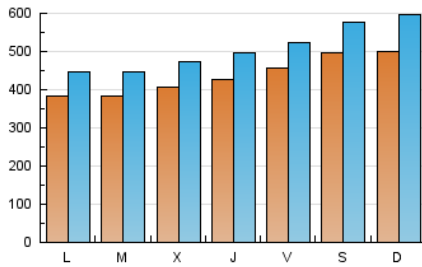

1. Cifras totales y promedios (Nacional e Internacional)

MES - AÑO	NAVEGADORES UNICOS	VISITAS	PAGINAS
Junio - 2025	475.877	1.542.022	1.790.426
PROMEDIO DIARIO	43.579	50.911	59.681
PROMEDIO LUNES-VIERNES	40.936	47.564	55.546
PROMEDIO SABADO-DOMINGO	49.747	58.720	69.329
PAGINAS / VISITAS	1,17		
DURACION MEDIA VISITAS	0:01:34		
TIEMPO INTERACCIÓN MEDIO	0:02:52		

2. Secciones (Nacional e Internacional)

	PAGINAS	%
HOME	6.181	0.35 %
RESTO	1.784.245	99.65 %

3. Por día del mes (Nacional e Internacional)

Día	N. únicos	Visitas	Páginas	Día	N. únicos	Visitas	Páginas	Día	N. únicos	Visitas	Páginas
1	66.835	80.389	98.924	11	62.965	73.745	86.869	21	64.910	75.996	90.613
2	47.493	54.682	65.488	12	66.416	75.797	86.190	22	50.287	59.713	66.577
3	36.112	40.928	49.265	13	56.345	63.673	74.872	23	40.947	48.694	55.813
4	37.757	44.604	51.890	14	57.242	65.941	78.265	24	39.658	46.139	53.452
5	31.157	36.814	43.048	15	37.331	46.746	52.739	25	31.253	36.861	42.561
6	42.959	50.800	59.431	16	18.739	20.814	24.215	26	29.108	33.590	38.957
7	43.709	53.054	62.868	17	29.317	33.966	38.783	27	32.366	36.058	42.541
8	48.866	57.456	69.172	18	30.210	34.613	40.087	28	32.409	35.888	43.280
9	44.228	52.743	64.158	19	43.587	51.875	58.566	29	46.137	53.301	61.525
10	48.272	57.332	69.357	20	50.378	59.309	67.837	30	40.388	45.816	53.083

4. Gráficas (Nacional e Internacional)

4.1 Por día de la semana (promedio)

N. únicos / Visitas (x 100)

Páginas (x 100)

4.2 Por franja horaria (promedio)

Visitas_ (x 1000)

Páginas (x 1000)

4.3 Por meses