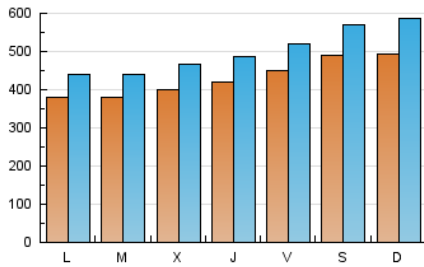

1. Cifras totales y promedios (Nacional)

MES - AÑO	NAVEGADORES UNICOS	VISITAS	PAGINAS
Junio - 2025	469.670	1.522.072	1.768.171
PROMEDIO DIARIO	43.009	50.288	58.939
PROMEDIO LUNES-VIERNES	40.403	46.977	54.850
PROMEDIO SABADO-DOMINGO	49.089	58.014	68.481
PAGINAS / VISITAS	1,17		
DURACION MEDIA VISITAS	0:01:34		
TIEMPO INTERACCIÓN MEDIO	0:02:53		

2. Secciones (Nacional)

	PAGINAS	%
HOME	6.024	0.34 %
RESTO	1.762.147	99.66 %

3. Por día del mes (Nacional)

Día	N. únicos	Visitas	Páginas	Día	N. únicos	Visitas	Páginas	Día	N. únicos	Visitas	Páginas
1	66.008	79.196	97.757	11	62.163	72.820	85.781	21	63.931	74.964	89.310
2	46.793	54.031	64.663	12	65.213	74.484	84.839	22	49.562	58.863	65.675
3	35.622	40.623	48.567	13	55.697	63.021	74.131	23	40.465	48.118	55.170
4	37.308	43.868	51.231	14	56.562	65.450	77.413	24	39.220	45.684	52.891
5	30.780	36.251	42.494	15	36.748	46.289	52.033	25	30.859	36.375	42.019
6	42.448	50.313	58.722	16	18.438	20.618	23.881	26	28.677	33.192	38.435
7	43.100	52.211	62.047	17	28.953	33.585	38.327	27	32.002	35.705	42.022
8	48.214	56.916	68.385	18	29.869	34.164	39.603	28	32.056	35.428	42.803
9	43.705	52.232	63.299	19	42.986	51.155	57.794	29	45.623	52.811	60.908
10	47.661	56.636	68.501	20	49.645	58.591	67.027	30	39.960	45.056	52.443

4. Gráficas (Nacional)

4.1 Por día de la semana (promedio)

N. únicos / Visitas (x 100)

Páginas (x 100)

4.2 Por franja horaria (promedio)

Visitas_ (x 1000)

Páginas (x 1000)

4.3 Por meses