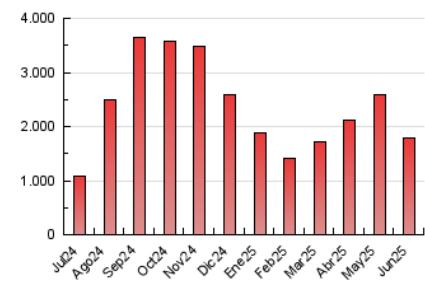

Páginas (x 1000)