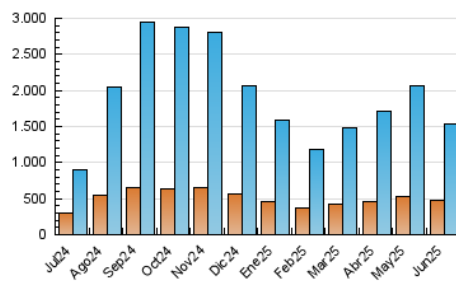

4.3 Por meses

N. únicos / Visitas (x 1000)