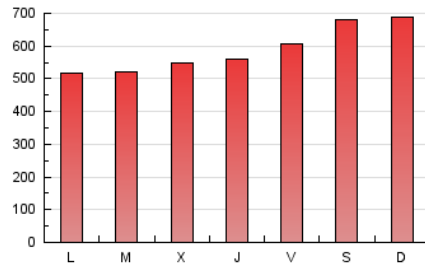

1. Cifras totales y promedios (Nacional)

MES - AÑO	NAVEGADORES UNICOS	VISITAS	PAGINAS
Junio - 2025	469.670	1.522.072	1.768.171
PROMEDIO DIARIO	43.009	50.288	58.939
PROMEDIO LUNES-VIERNES	40.403	46.977	54.850
PROMEDIO SABADO-DOMINGO	49.089	58.014	68.481
PAGINAS / VISITAS	1,17		
DURACION MEDIA VISITAS	0:01:34		
TIEMPO INTERACCIÓN MEDIO	0:02:53		

2. Secciones (Nacional)

	PAGINAS	%
HOME	6.024	0.34 %
RESTO	1.762.147	99.66 %

3. Por día del mes (Nacional)

Día	N. únicos	Visitas	Páginas	Día	N. únicos	Visitas	Páginas	Día	N. únicos	Visitas	Páginas
1	66.008	79.196	97.757	11	62.163	72.820	85.781	21	63.931	74.964	89.310
2	46.793	54.031	64.663	12	65.213	74.484	84.839	22	49.562	58.863	65.675
3	35.622	40.623	48.567	13	55.697	63.021	74.131	23	40.465	48.118	55.170
4	37.308	43.868	51.231	14	56.562	65.450	77.413	24	39.220	45.684	52.891
5	30.780	36.251	42.494	15	36.748	46.289	52.033	25	30.859	36.375	42.019
6	42.448	50.313	58.722	16	18.438	20.618	23.881	26	28.677	33.192	38.435
7	43.100	52.211	62.047	17	28.953	33.585	38.327	27	32.002	35.705	42.022
8	48.214	56.916	68.385	18	29.869	34.164	39.603	28	32.056	35.428	42.803
9	43.705	52.232	63.299	19	42.986	51.155	57.794	29	45.623	52.811	60.908
10	47.661	56.636	68.501	20	49.645	58.591	67.027	30	39.960	45.056	52.443

4. Gráficas (Nacional)

4.1 Por día de la semana (promedio)

N. únicos / Visitas (x 100)

Páginas (x 100)

4.2 Por franja horaria (promedio)

Visitas_ (x 1000)

Páginas (x 1000)

4.3 Por meses