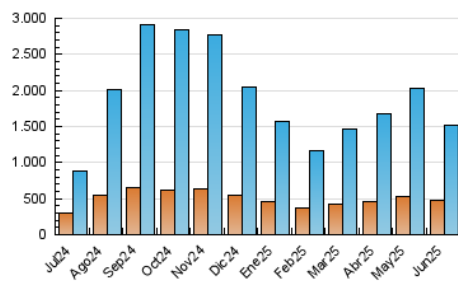

2. Secciones (Nacional)

	PAGINAS	%
HOME	6.024	0.34 %
RESTO	1.762.147	99.66 %

3. Por día del mes (Nacional)

Día	N. únicos	Visitas	Páginas	Día	N. únicos	Visitas	Páginas	Día	N. únicos	Visitas	Páginas
1	66.008	79.196	97.757	11	62.163	72.820	85.781	21	63.931	74.964	89.310
2	46.793	54.031	64.663	12	65.213	74.484	84.839	22	49.562	58.863	65.675
3	35.622	40.623	48.567	13	55.697	63.021	74.131	23	40.465	48.118	55.170
4	37.308	43.868	51.231	14	56.562	65.450	77.413	24	39.220	45.684	52.891
5	30.780	36.251	42.494	15	36.748	46.289	52.033	25	30.859	36.375	42.019
6	42.448	50.313	58.722	16	18.438	20.618	23.881	26	28.677	33.192	38.435
7	43.100	52.211	62.047	17	28.953	33.585	38.327	27	32.002	35.705	42.022
8	48.214	56.916	68.385	18	29.869	34.164	39.603	28	32.056	35.428	42.803
9	43.705	52.232	63.299	19	42.986	51.155	57.794	29	45.623	52.811	60.908
10	47.661	56.636	68.501	20	49.645	58.591	67.027	30	39.960	45.056	52.443

4. Gráficas (Nacional)

4.1 Por día de la semana (promedio)

N. únicos / Visitas (x 100)

Páginas (x 100)

4.2 Por franja horaria (promedio)

Visitas_ (x 1000)

Páginas (x 1000)

4.3 Por meses

N. únicos / Visitas (x 1000)

Páginas (x 1000)

5. Observaciones

Este Medio Electrónico de Comunicación ha sido medido por la herramienta Google Analytics de Google (GA4).

6. Definiciones básicas (Para más información ver Normas Técnicas para el Control de los Medios Electrónicos de Comunicación)

Visita:

Una secuencia ininterrumpida de páginas servidas a un usuario válido. Si dicho usuario no realiza peticiones de páginas en un periodo de tiempo (30 min) la siguiente petición constituirá el inicio de una nueva visita.