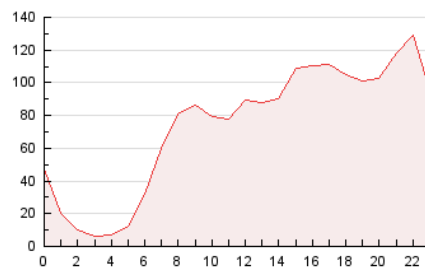

2. Secciones (Nacional)

	PAGINAS	%
HOME	6.024	0.34 %
RESTO	1.762.147	99.66 %

3. Por día del mes (Nacional)

Día	N. únicos	Visitas	Páginas	Día	N. únicos	Visitas	Páginas	Día	N. únicos	Visitas	Páginas
1	66.008	79.196	97.757	11	62.163	72.820	85.781	21	63.931	74.964	89.310
2	46.793	54.031	64.663	12	65.213	74.484	84.839	22	49.562	58.863	65.675
3	35.622	40.623	48.567	13	55.697	63.021	74.131	23	40.465	48.118	55.170
4	37.308	43.868	51.231	14	56.562	65.450	77.413	24	39.220	45.684	52.891
5	30.780	36.251	42.494	15	36.748	46.289	52.033	25	30.859	36.375	42.019
6	42.448	50.313	58.722	16	18.438	20.618	23.881	26	28.677	33.192	38.435
7	43.100	52.211	62.047	17	28.953	33.585	38.327	27	32.002	35.705	42.022
8	48.214	56.916	68.385	18	29.869	34.164	39.603	28	32.056	35.428	42.803
9	43.705	52.232	63.299	19	42.986	51.155	57.794	29	45.623	52.811	60.908
10	47.661	56.636	68.501	20	49.645	58.591	67.027	30	39.960	45.056	52.443

4. Gráficas (Nacional)

4.1 Por día de la semana (promedio)

N. únicos / Visitas (x 100)

Páginas (x 100)

4.2 Por franja horaria (promedio)

Visitas_ (x 1000)

Páginas (x 1000)

4.3 Por meses

N. únicos / Visitas (x 1000)

Páginas (x 1000)

5. Observaciones

Este Medio Electrónico de Comunicación ha sido medido por la herramienta Google Analytics de Google (GA4).

6. Definiciones básicas (Para más información ver Normas Técnicas para el Control de los Medios Electrónicos de Comunicación)