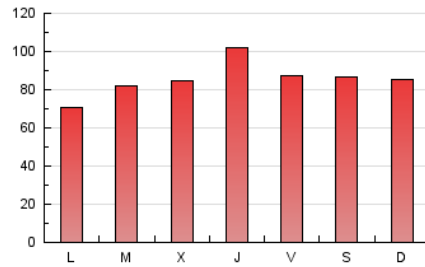

1. Cifras totales y promedios (Nacional)

MES - AÑO	NAVEGADORES UNICOS	VISITAS	PAGINAS
Junio - 2021	68.883	209.484	255.957
PROMEDIO DIARIO	5.729	6.983	8.532
PROMEDIO LUNES-VIERNES	5.715	6.955	8.511
PROMEDIO SABADO-DOMINGO	5.768	7.061	8.589
PAGINAS / VISITAS	1,22		
DURACION MEDIA VISITAS	0:01:04		
DURACION MEDIA PAGINAS	0:04:47		

2. Secciones (Nacional)

	PAGINAS	%
HOME	4.925	1.92 %
RESTO	251.032	98.08 %

3. Por día del mes (Nacional)

Día	N. únicos	Visitas	Páginas	Día	N. únicos	Visitas	Páginas	Día	N. únicos	Visitas	Páginas
1	7.155	8.523	10.894	11	5.321	6.601	8.106	21	6.707	8.491	10.610
2	6.757	7.963	9.802	12	5.577	6.721	7.989	22	6.673	8.454	10.415
3	8.751	10.418	12.471	13	6.164	7.473	8.827	23	5.418	6.671	8.233
4	5.758	6.750	8.106	14	2.787	3.158	3.841	24	5.640	7.159	8.820
5	5.215	6.336	7.649	15	3.271	3.835	4.611	25	5.061	6.390	7.945
6	5.225	6.261	7.528	16	6.700	7.948	9.287	26	6.180	7.695	9.521
7	5.855	7.230	8.735	17	7.552	9.254	11.404	27	5.851	7.127	8.486
8	5.168	6.575	8.113	18	6.834	8.555	10.814	28	3.504	4.011	5.029
9	5.326	6.478	7.895	19	6.172	7.534	9.477	29	4.814	5.827	7.044
10	5.646	6.802	8.050	20	5.759	7.337	9.237	30	5.036	5.907	7.018

4. Gráficas (Nacional)

4.1 Por día de la semana (promedio)

N. únicos / Visitas (x 100)

Páginas (x 100)

4.2 Por franja horaria (promedio)

Visitas__ (x 1000)

Páginas (x 1000)

4.3 Por meses