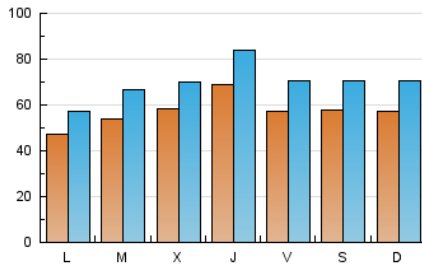

1. Cifras totales y promedios (Nacional)

MES - AÑO	NAVEGADORES UNICOS	VISITAS	PAGINAS
Junio - 2021	68.883	209.484	255.957
PROMEDIO DIARIO	5.729	6.983	8.532
PROMEDIO LUNES-VIERNES	5.715	6.955	8.511
PROMEDIO SABADO-DOMINGO	5.768	7.061	8.589
PAGINAS / VISITAS	1,22		
DURACION MEDIA VISITAS	0:01:04		
DURACION MEDIA PAGINAS	0:04:47		

2. Secciones (Nacional)

	PAGINAS	%
HOME	4.925	1.92 %
RESTO	251.032	98.08 %

3. Por día del mes (Nacional)

Día	N. únicos	Visitas	Páginas	Día	N. únicos	Visitas	Páginas	Día	N. únicos	Visitas	Páginas
1	7.155	8.523	10.894	11	5.321	6.601	8.106	21	6.707	8.491	10.610
2	6.757	7.963	9.802	12	5.577	6.721	7.989	22	6.673	8.454	10.415
3	8.751	10.418	12.471	13	6.164	7.473	8.827	23	5.418	6.671	8.233
4	5.758	6.750	8.106	14	2.787	3.158	3.841	24	5.640	7.159	8.820
5	5.215	6.336	7.649	15	3.271	3.835	4.611	25	5.061	6.390	7.945
6	5.225	6.261	7.528	16	6.700	7.948	9.287	26	6.180	7.695	9.521
7	5.855	7.230	8.735	17	7.552	9.254	11.404	27	5.851	7.127	8.486
8	5.168	6.575	8.113	18	6.834	8.555	10.814	28	3.504	4.011	5.029
9	5.326	6.478	7.895	19	6.172	7.534	9.477	29	4.814	5.827	7.044
10	5.646	6.802	8.050	20	5.759	7.337	9.237	30	5.036	5.907	7.018

4. Gráficas (Nacional)

4.1 Por día de la semana (promedio)

N. únicos / Visitas (x 100)

Páginas (x 100)

4.2 Por franja horaria (promedio)

Visitas__ (x 1000)

Páginas (x 1000)

4.3 Por meses