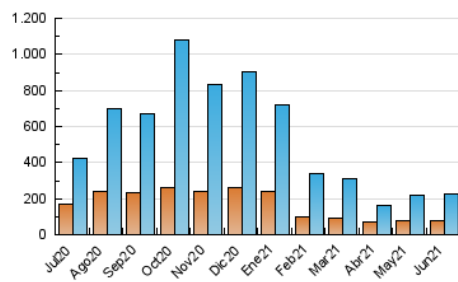

4.3 Por meses

N. únicos / Visitas (x 1000)