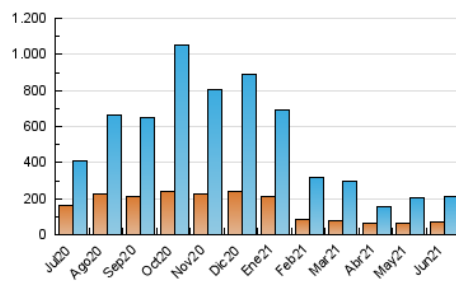

4.3 Por meses

N. únicos / Visitas (x 1000)