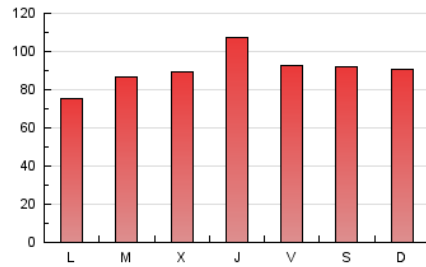

1. Cifras totales y promedios (Nacional e Internacional)

MES - AÑO	NAVEGADORES UNICOS	VISITAS	PAGINAS
Junio - 2021	79.621	223.331	271.121
PROMEDIO DIARIO	6.165	7.444	9.037
PROMEDIO LUNES-VIERNES	6.146	7.411	9.011
PROMEDIO SABADO-DOMINGO	6.218	7.535	9.110
PAGINAS / VISITAS	1,21		
DURACION MEDIA VISITAS	0:01:01		
DURACION MEDIA PAGINAS	0:04:46		

2. Secciones (Nacional e Internacional)

	PAGINAS	%
HOME	5.172	1.91 %
RESTO	265.949	98.09 %

3. Por día del mes (Nacional e Internacional)

Día	N. únicos	Visitas	Páginas	Día	N. únicos	Visitas	Páginas	Día	N. únicos	Visitas	Páginas
1	7.729	9.108	11.541	11	5.774	7.074	8.606	21	7.158	8.998	11.190
2	7.310	8.543	10.432	12	6.018	7.178	8.473	22	7.116	8.932	10.939
3	9.259	10.992	13.075	13	6.646	7.985	9.367	23	5.830	7.106	8.726
4	6.205	7.206	8.593	14	3.126	3.507	4.210	24	6.129	7.629	9.359
5	5.689	6.826	8.176	15	3.554	4.132	4.928	25	5.486	6.846	8.462
6	5.685	6.731	8.040	16	7.127	8.384	9.747	26	6.577	8.139	10.030
7	6.301	7.717	9.261	17	8.025	9.750	11.943	27	6.210	7.511	8.920
8	5.626	7.061	8.636	18	7.365	9.118	11.444	28	3.757	4.273	5.352
9	5.779	6.952	8.404	19	6.640	8.041	10.031	29	5.147	6.182	7.448
10	5.996	7.244	8.519	20	6.281	7.871	9.840	30	5.403	6.295	7.429

4. Gráficas (Nacional e Internacional)

4.1 Por día de la semana (promedio)

N. únicos / Visitas (x 100)

Páginas (x 100)

4.2 Por franja horaria (promedio)

Visitas (x 1000)

Páginas (x 1000)

4.3 Por meses