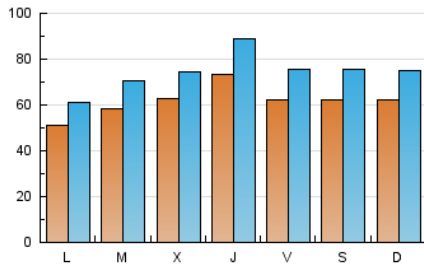

1. Cifras totales y promedios (Nacional e Internacional)

MES - AÑO	NAVEGADORES UNICOS	VISITAS	PAGINAS
Junio - 2021	79.621	223.331	271.121
PROMEDIO DIARIO	6.165	7.444	9.037
PROMEDIO LUNES-VIERNES	6.146	7.411	9.011
PROMEDIO SABADO-DOMINGO	6.218	7.535	9.110
PAGINAS / VISITAS	1,21		
DURACION MEDIA VISITAS	0:01:01		
DURACION MEDIA PAGINAS	0:04:46		

2. Secciones (Nacional e Internacional)

	PAGINAS	%
HOME	5.172	1.91 %
RESTO	265.949	98.09 %

3. Por día del mes (Nacional e Internacional)

Día	N. únicos	Visitas	Páginas	Día	N. únicos	Visitas	Páginas	Día	N. únicos	Visitas	Páginas
1	7.729	9.108	11.541	11	5.774	7.074	8.606	21	7.158	8.998	11.190
2	7.310	8.543	10.432	12	6.018	7.178	8.473	22	7.116	8.932	10.939
3	9.259	10.992	13.075	13	6.646	7.985	9.367	23	5.830	7.106	8.726
4	6.205	7.206	8.593	14	3.126	3.507	4.210	24	6.129	7.629	9.359
5	5.689	6.826	8.176	15	3.554	4.132	4.928	25	5.486	6.846	8.462
6	5.685	6.731	8.040	16	7.127	8.384	9.747	26	6.577	8.139	10.030
7	6.301	7.717	9.261	17	8.025	9.750	11.943	27	6.210	7.511	8.920
8	5.626	7.061	8.636	18	7.365	9.118	11.444	28	3.757	4.273	5.352
9	5.779	6.952	8.404	19	6.640	8.041	10.031	29	5.147	6.182	7.448
10	5.996	7.244	8.519	20	6.281	7.871	9.840	30	5.403	6.295	7.429

4. Gráficas (Nacional e Internacional)

4.1 Por día de la semana (promedio)

N. únicos / Visitas (x 100)

Páginas (x 100)

4.2 Por franja horaria (promedio)

Visitas (x 1000)

Páginas (x 1000)

4.3 Por meses