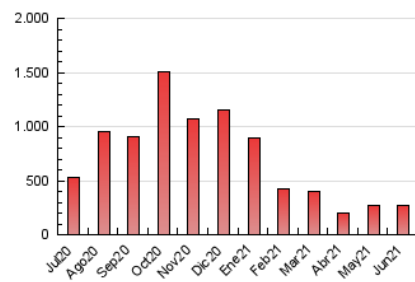

Páginas (x 1000)