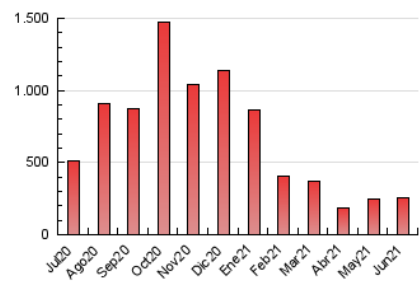

1. Cifras totales y promedios (Nacional)

MES - AÑO	NAVEGADORES UNICOS	VISITAS	PAGINAS
Junio - 2021	68.883	209.484	255.957
PROMEDIO DIARIO	5.729	6.983	8.532
PROMEDIO LUNES-VIERNES	5.715	6.955	8.511
PROMEDIO SABADO-DOMINGO	5.768	7.061	8.589
PAGINAS / VISITAS	1,22		
DURACION MEDIA VISITAS	0:01:04		
DURACION MEDIA PAGINAS	0:04:47		

2. Secciones (Nacional)

	PAGINAS	%
HOME	4.925	1.92 %
RESTO	251.032	98.08 %

3. Por día del mes (Nacional)

Día	N. únicos	Visitas	Páginas	Día	N. únicos	Visitas	Páginas	Día	N. únicos	Visitas	Páginas
1	7.155	8.523	10.894	11	5.321	6.601	8.106	21	6.707	8.491	10.610
2	6.757	7.963	9.802	12	5.577	6.721	7.989	22	6.673	8.454	10.415
3	8.751	10.418	12.471	13	6.164	7.473	8.827	23	5.418	6.671	8.233
4	5.758	6.750	8.106	14	2.787	3.158	3.841	24	5.640	7.159	8.820
5	5.215	6.336	7.649	15	3.271	3.835	4.611	25	5.061	6.390	7.945
6	5.225	6.261	7.528	16	6.700	7.948	9.287	26	6.180	7.695	9.521
7	5.855	7.230	8.735	17	7.552	9.254	11.404	27	5.851	7.127	8.486
8	5.168	6.575	8.113	18	6.834	8.555	10.814	28	3.504	4.011	5.029
9	5.326	6.478	7.895	19	6.172	7.534	9.477	29	4.814	5.827	7.044
10	5.646	6.802	8.050	20	5.759	7.337	9.237	30	5.036	5.907	7.018

4. Gráficas (Nacional)

4.1 Por día de la semana (promedio)

N. únicos / Visitas (x 100)

Páginas (x 100)

4.2 Por franja horaria (promedio)

Visitas__ (x 1000)

Páginas (x 1000)

4.3 Por meses

N. únicos / Visitas (x 1000)

Páginas (x 1000)

5. Observaciones

Este Medio Electrónico de Comunicación ha sido medido por la herramienta Google Analytics de Google

6. Definiciones básicas (Para más información ver Normas Técnicas para el Control de los Medios Electrónicos de Comunicación)