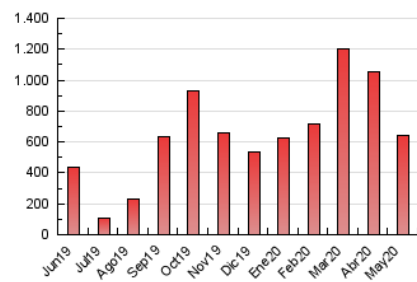

Páginas (x 1000)