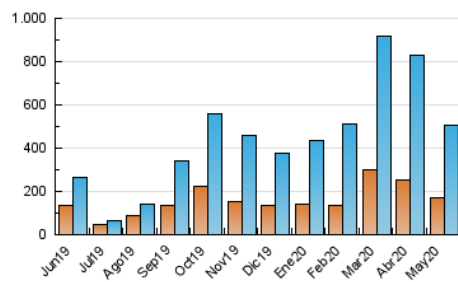

4.3 Por meses

N. únicos / Visitas (x 1000)