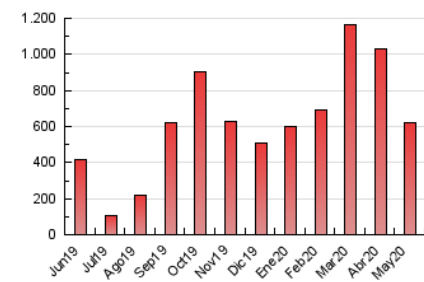

Páginas (x 1000)