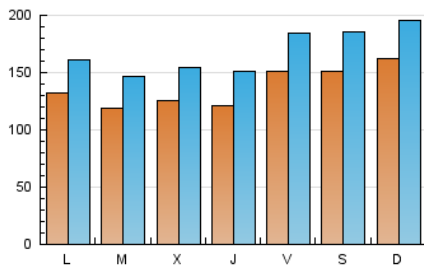

4. Gráficas (Nacional e Internacional)

4.1 Por día de la semana (promedio)

N. únicos / Visitas (x 100)