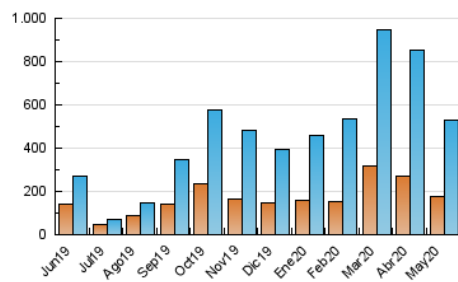

4.3 Por meses

N. únicos / Visitas (x 1000)