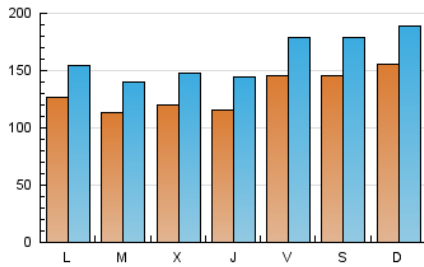

4. Gráficas (Nacional)

4.1 Por día de la semana (promedio)

N. únicos / Visitas (x 100)