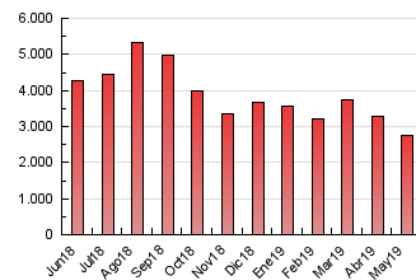

Pàgines (x 1000)