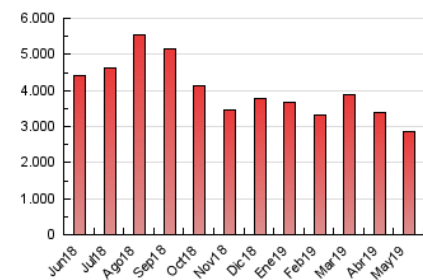

Pàgines (x 1000)