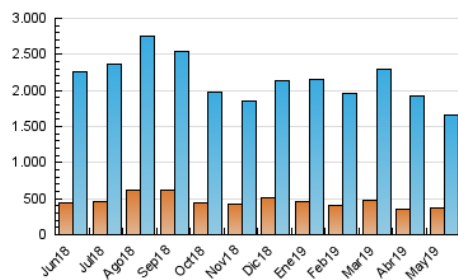

4.3 Per mesos

N. únics / Visites (x 1000)