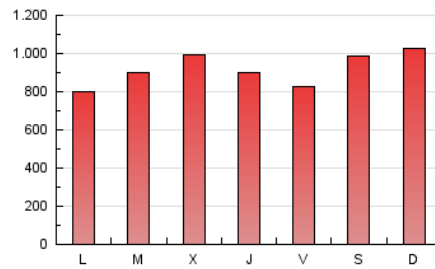

Pàgines (x 100)