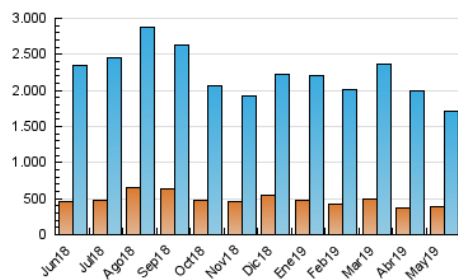

4.3 Per mesos

N. únics / Visites (x 1000)