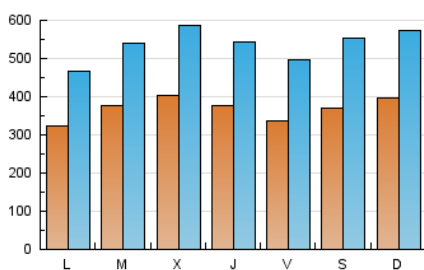

4. Gràfiques (Nacional)

4.1 Per dia de la setmana (promig)

N. únics / Visites (x 100)