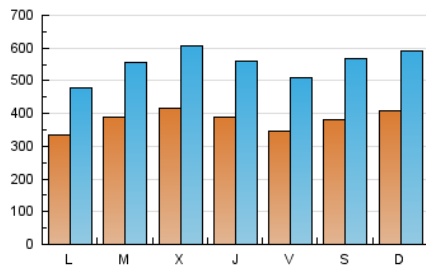

4. Gràfiques (Nacional i Internacional)

4.1 Per dia de la setmana (promig)

N. únics / Visites (x 100)