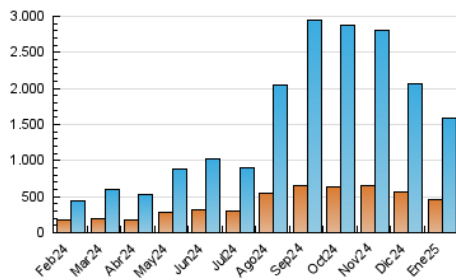

### 3. Por día del mes (Nacional e Internacional)

Día	N. únicos	Visitas	Páginas	Día	N. únicos	Visitas	Páginas	Día	N. únicos	Visitas	Páginas
1	57.774	68.293	80.515	11	38.745	45.953	52.665	21	33.132	38.614	42.814
2	46.117	52.387	59.559	12	58.286	73.507	91.128	22	40.409	46.388	55.254
3	50.568	57.877	67.443	13	53.261	63.613	77.417	23	53.600	63.278	76.538
4	65.292	80.104	92.707	14	45.155	52.072	61.731	24	40.852	44.756	53.350
5	62.968	78.875	93.097	15	44.767	51.030	59.353	25	42.546	49.974	58.720
6	49.191	56.525	65.396	16	56.644	64.887	73.964	26	41.930	49.222	58.474
7	46.999	53.783	61.116	17	42.444	46.840	56.292	27	46.640	54.543	65.209
8	47.563	53.176	60.837	18	31.936	35.042	40.364	28	36.581	40.983	50.542
9	28.955	31.010	35.850	19	35.044	39.509	44.902	29	45.343	54.262	68.958
10	31.723	36.274	41.255	20	22.196	24.362	27.480	30	44.241	50.673	63.153
								31	31.128	35.574	42.969

#### 4.1 Por día de la semana (promedio)

N. únicos / Visitas (x 100)

Páginas (x 100)

#### 4.2 Por franja horaria (promedio)

Visitas\_ (x 1000)

Páginas (x 1000)

#### 4.3 Por meses

N. únicos / Visitas (x 1000)

Páginas (x 1000)