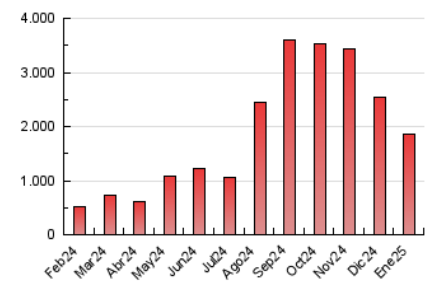

#### 3. Por día del mes (Nacional)

Día	N. únicos	Visitas	Páginas	Día	N. únicos	Visitas	Páginas	Día	N. únicos	Visitas	Páginas
<b>1</b>	56.923	67.136	79.340	<b>11</b>	38.421	45.436	52.251	<b>21</b>	32.720	38.109	42.355
<b>2</b>	45.407	51.561	58.637	<b>12</b>	57.791	72.978	90.506	<b>22</b>	39.969	45.825	54.777
<b>3</b>	49.758	57.109	66.503	<b>13</b>	52.676	63.241	76.653	<b>23</b>	53.124	62.695	75.772
<b>4</b>	64.480	79.120	91.678	<b>14</b>	44.609	51.591	61.017	<b>24</b>	40.260	44.268	52.654
<b>5</b>	62.307	77.910	92.202	<b>15</b>	44.338	50.507	58.774	<b>25</b>	41.935	49.397	58.015
<b>6</b>	48.652	55.839	64.622	<b>16</b>	56.096	64.193	73.190	<b>26</b>	41.390	48.946	57.843
<b>7</b>	46.528	53.125	60.493	<b>17</b>	42.004	46.461	55.728	<b>27</b>	46.056	53.871	64.468
<b>8</b>	47.038	52.728	60.209	<b>18</b>	31.570	34.536	39.870	<b>28</b>	36.100	40.680	49.934
<b>9</b>	28.637	30.845	35.460	<b>19</b>	34.638	38.859	44.351	<b>29</b>	44.736	53.812	68.161
<b>10</b>	31.464	35.963	40.907	<b>20</b>	21.922	24.115	27.146	<b>30</b>	43.675	50.099	62.492
								<b>31</b>	30.778	35.154	42.516

### 4.1 Por día de la semana (promedio)

N. únicos / Visitas (x 100)

Páginas (x 100)

### 4.2 Por franja horaria (promedio)

Visitas\_ (x 1000)

Páginas (x 1000)

### 4.3 Por meses

N. únicos / Visitas (x 1000)

Páginas (x 1000)