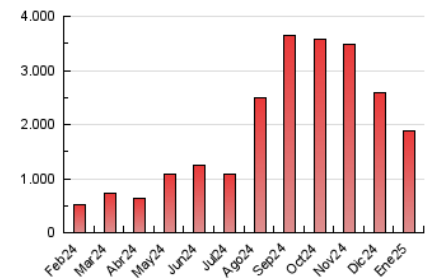

### 3. Por día del mes (Nacional e Internacional)

Día	N. únicos	Visitas	Páginas	Día	N. únicos	Visitas	Páginas	Día	N. únicos	Visitas	Páginas
1	57.774	68.293	80.515	11	38.745	45.953	52.665	21	33.132	38.614	42.814
2	46.117	52.387	59.559	12	58.286	73.507	91.128	22	40.409	46.388	55.254
3	50.568	57.877	67.443	13	53.261	63.613	77.417	23	53.600	63.278	76.538
4	65.292	80.104	92.707	14	45.155	52.072	61.731	24	40.852	44.756	53.350
5	62.968	78.875	93.097	15	44.767	51.030	59.353	25	42.546	49.974	58.720
6	49.191	56.525	65.396	16	56.644	64.887	73.964	26	41.930	49.222	58.474
7	46.999	53.783	61.116	17	42.444	46.840	56.292	27	46.640	54.543	65.209
8	47.563	53.176	60.837	18	31.936	35.042	40.364	28	36.581	40.983	50.542
9	28.955	31.010	35.850	19	35.044	39.509	44.902	29	45.343	54.262	68.958
10	31.723	36.274	41.255	20	22.196	24.362	27.480	30	44.241	50.673	63.153
								31	31.128	35.574	42.969

#### 4.1 Por día de la semana (promedio)

N. únicos / Visitas (x 100)

Páginas (x 100)

#### 4.2 Por franja horaria (promedio)

Visitas\_ (x 1000)

Páginas (x 1000)

#### 4.3 Por meses

N. únicos / Visitas (x 1000)

Páginas (x 1000)