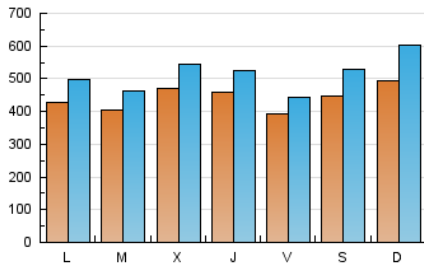

4. Gráficas (Nacional e Internacional)

4.1 Por día de la semana (promedio)

N. únicos / Visitas (x 100)