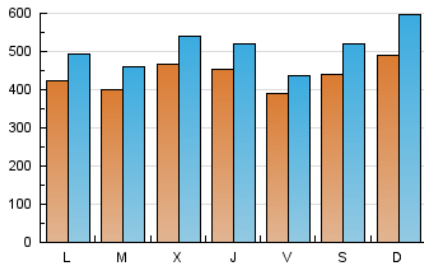

4. Gráficas (Nacional)

4.1 Por día de la semana (promedio)

N. únicos / Visitas (x 100)