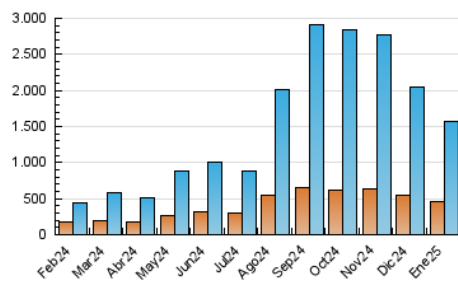

#### 3. Por día del mes (Nacional)

Día	N. únicos	Visitas	Páginas	Día	N. únicos	Visitas	Páginas	Día	N. únicos	Visitas	Páginas
<b>1</b>	56.923	67.136	79.340	<b>11</b>	38.421	45.436	52.251	<b>21</b>	32.720	38.109	42.355
<b>2</b>	45.407	51.561	58.637	<b>12</b>	57.791	72.978	90.506	<b>22</b>	39.969	45.825	54.777
<b>3</b>	49.758	57.109	66.503	<b>13</b>	52.676	63.241	76.653	<b>23</b>	53.124	62.695	75.772
<b>4</b>	64.480	79.120	91.678	<b>14</b>	44.609	51.591	61.017	<b>24</b>	40.260	44.268	52.654
<b>5</b>	62.307	77.910	92.202	<b>15</b>	44.338	50.507	58.774	<b>25</b>	41.935	49.397	58.015
<b>6</b>	48.652	55.839	64.622	<b>16</b>	56.096	64.193	73.190	<b>26</b>	41.390	48.946	57.843
<b>7</b>	46.528	53.125	60.493	<b>17</b>	42.004	46.461	55.728	<b>27</b>	46.056	53.871	64.468
<b>8</b>	47.038	52.728	60.209	<b>18</b>	31.570	34.536	39.870	<b>28</b>	36.100	40.680	49.934
<b>9</b>	28.637	30.845	35.460	<b>19</b>	34.638	38.859	44.351	<b>29</b>	44.736	53.812	68.161
<b>10</b>	31.464	35.963	40.907	<b>20</b>	21.922	24.115	27.146	<b>30</b>	43.675	50.099	62.492
								<b>31</b>	30.778	35.154	42.516

### 4.1 Por día de la semana (promedio)

N. únicos / Visitas (x 100)

Páginas (x 100)

### 4.2 Por franja horaria (promedio)

Visitas\_ (x 1000)

Páginas (x 1000)

### 4.3 Por meses

N. únicos / Visitas (x 1000)

Páginas (x 1000)