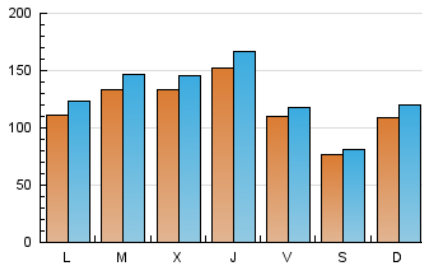

4. Gráficas (Nacional)

4.1 Por día de la semana (promedio)

N. únicos / Visitas (x 100)