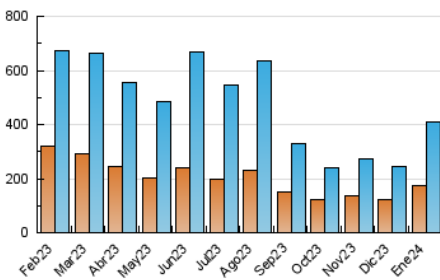

### 3. Por día del mes (Nacional e Internacional)

Día	N. únicos	Visitas	Páginas	Día	N. únicos	Visitas	Páginas	Día	N. únicos	Visitas	Páginas
1	10.471	11.983	13.919	11	22.349	24.552	28.650	21	13.028	14.409	17.124
2	23.696	27.188	32.784	12	14.045	15.481	17.976	22	11.533	12.717	14.672
3	15.086	16.473	19.121	13	7.387	8.037	9.549	23	12.163	13.410	16.274
4	12.047	13.210	15.748	14	11.869	13.345	15.346	24	22.369	23.987	27.951
5	12.474	12.992	16.640	15	18.006	20.189	24.049	25	11.117	12.193	13.953
6	7.962	8.538	10.647	16	12.722	14.116	16.472	26	8.446	8.959	10.293
7	7.360	7.938	9.812	17	9.911	11.118	12.906	27	6.798	7.086	8.712
8	7.897	8.517	9.838	18	16.130	17.368	20.591	28	11.927	12.892	15.629
9	10.741	11.309	13.661	19	9.600	10.232	12.172	29	8.622	9.195	11.156
10	9.861	10.817	12.899	20	8.684	9.333	10.878	30	7.964	8.614	10.144
								31	10.287	10.935	12.765

#### 4.1 Por día de la semana (promedio)

N. únicos / Visitas (x 100)

Páginas (x 100)

#### 4.2 Por franja horaria (promedio)

Visitas\_ (x 1000)

Páginas (x 1000)

#### 4.3 Por meses

N. únicos / Visitas (x 1000)

Páginas (x 1000)