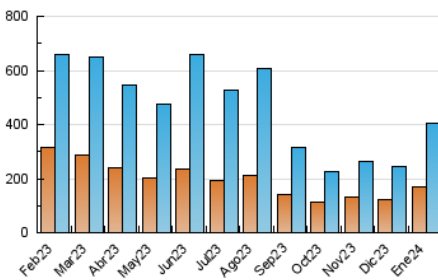

#### 3. Por día del mes (Nacional)

Día	N. únicos	Visitas	Páginas	Día	N. únicos	Visitas	Páginas	Día	N. únicos	Visitas	Páginas
1	10.248	11.793	13.676	11	22.164	24.344	28.475	21	12.904	14.291	16.988
2	23.336	26.776	32.408	12	13.918	15.403	17.829	22	11.427	12.589	14.563
3	14.902	16.207	18.879	13	7.304	7.939	9.451	23	12.065	13.267	16.151
4	11.842	13.049	15.547	14	11.782	13.239	15.257	24	22.196	23.832	27.773
5	12.356	12.802	16.492	15	17.880	20.009	23.911	25	10.985	12.037	13.808
6	7.864	8.423	10.534	16	12.569	13.946	16.294	26	8.332	8.829	10.174
7	7.256	7.801	9.691	17	9.794	10.976	12.786	27	6.703	7.030	8.609
8	7.707	8.346	9.632	18	16.001	17.266	20.431	28	11.807	12.816	15.505
9	10.579	11.103	13.462	19	9.534	10.177	12.082	29	8.538	9.130	11.056
10	9.773	10.681	12.802	20	8.590	9.251	10.750	30	7.896	8.510	10.064
								31	10.168	10.839	12.629

### 4.1 Por día de la semana (promedio)

N. únicos / Visitas (x 100)

Páginas (x 100)

### 4.2 Por franja horaria (promedio)

Visitas\_ (x 1000)

Páginas (x 1000)

### 4.3 Por meses

N. únicos / Visitas (x 1000)

Páginas (x 1000)