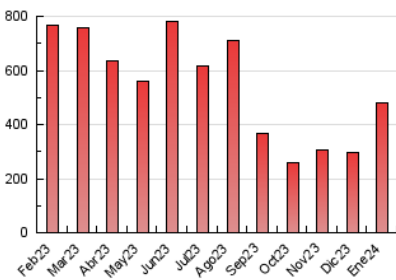

#### 3. Por día del mes (Nacional)

Día	N. únicos	Visitas	Páginas	Día	N. únicos	Visitas	Páginas	Día	N. únicos	Visitas	Páginas
1	10.248	11.793	13.676	11	22.164	24.344	28.475	21	12.904	14.291	16.988
2	23.336	26.776	32.408	12	13.918	15.403	17.829	22	11.427	12.589	14.563
3	14.902	16.207	18.879	13	7.304	7.939	9.451	23	12.065	13.267	16.151
4	11.842	13.049	15.547	14	11.782	13.239	15.257	24	22.196	23.832	27.773
5	12.356	12.802	16.492	15	17.880	20.009	23.911	25	10.985	12.037	13.808
6	7.864	8.423	10.534	16	12.569	13.946	16.294	26	8.332	8.829	10.174
7	7.256	7.801	9.691	17	9.794	10.976	12.786	27	6.703	7.030	8.609
8	7.707	8.346	9.632	18	16.001	17.266	20.431	28	11.807	12.816	15.505
9	10.579	11.103	13.462	19	9.534	10.177	12.082	29	8.538	9.130	11.056
10	9.773	10.681	12.802	20	8.590	9.251	10.750	30	7.896	8.510	10.064
								31	10.168	10.839	12.629

### 4.1 Por día de la semana (promedio)

N. únicos / Visitas (x 100)

Páginas (x 100)

### 4.2 Por franja horaria (promedio)

Visitas\_ (x 1000)

Páginas (x 1000)

### 4.3 Por meses

N. únicos / Visitas (x 1000)

Páginas (x 1000)