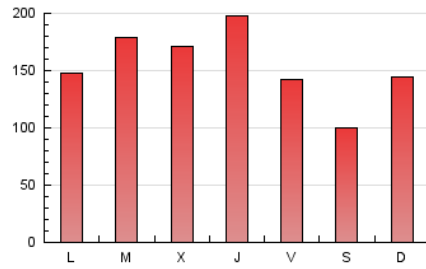

Páginas (x 100)