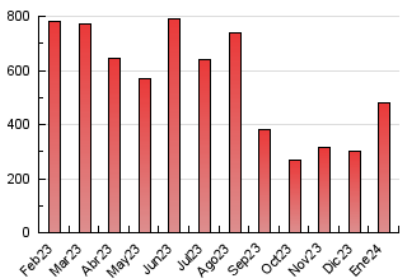

### 3. Por día del mes (Nacional e Internacional)

Día	N. únicos	Visitas	Páginas	Día	N. únicos	Visitas	Páginas	Día	N. únicos	Visitas	Páginas
1	10.471	11.983	13.919	11	22.349	24.552	28.650	21	13.028	14.409	17.124
2	23.696	27.188	32.784	12	14.045	15.481	17.976	22	11.533	12.717	14.672
3	15.086	16.473	19.121	13	7.387	8.037	9.549	23	12.163	13.410	16.274
4	12.047	13.210	15.748	14	11.869	13.345	15.346	24	22.369	23.987	27.951
5	12.474	12.992	16.640	15	18.006	20.189	24.049	25	11.117	12.193	13.953
6	7.962	8.538	10.647	16	12.722	14.116	16.472	26	8.446	8.959	10.293
7	7.360	7.938	9.812	17	9.911	11.118	12.906	27	6.798	7.086	8.712
8	7.897	8.517	9.838	18	16.130	17.368	20.591	28	11.927	12.892	15.629
9	10.741	11.309	13.661	19	9.600	10.232	12.172	29	8.622	9.195	11.156
10	9.861	10.817	12.899	20	8.684	9.333	10.878	30	7.964	8.614	10.144
								31	10.287	10.935	12.765

#### 4.1 Por día de la semana (promedio)

N. únicos / Visitas (x 100)

Páginas (x 100)

#### 4.2 Por franja horaria (promedio)

Visitas\_ (x 1000)

Páginas (x 1000)

#### 4.3 Por meses

N. únicos / Visitas (x 1000)

Páginas (x 1000)