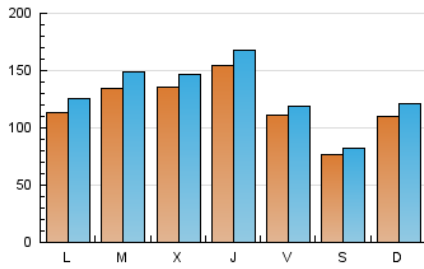

4. Gráficas (Nacional e Internacional)

4.1 Por día de la semana (promedio)

N. únicos / Visitas (x 100)