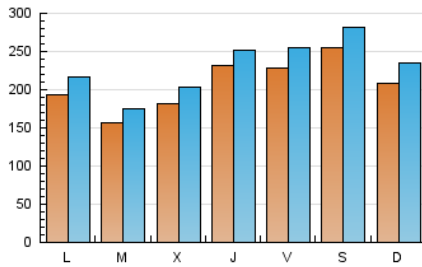

1. Cifras totales y promedios (Nacional e Internacional)

MES - AÑO	NAVEGADORES UNICOS	VISITAS	PAGINAS
Enero - 2023	324.899	710.240	819.162
PROMEDIO DIARIO	20.569	22.911	26.425
PROMEDIO LUNES-VIERNES	19.625	21.825	25.107
PROMEDIO SABADO-DOMINGO	22.877	25.566	29.646
PAGINAS / VISITAS	1,15		
DURACION MEDIA VISITAS	0:00:33		
DURACION MEDIA PAGINAS	0:03:36		

2. Secciones (Nacional e Internacional)

	PAGINAS	%
HOME	2.973	0.36 %
RESTO	816.189	99.64 %

3. Por día del mes (Nacional e Internacional)

Día	N. únicos	Visitas	Páginas	Día	N. únicos	Visitas	Páginas	Día	N. únicos	Visitas	Páginas
1	15.929	17.353	19.622	11	17.010	18.600	21.201	21	19.807	21.992	25.366
2	14.384	15.860	18.087	12	48.450	51.282	57.145	22	22.123	24.622	28.123
3	16.517	18.324	21.337	13	26.605	29.520	33.808	23	20.855	23.768	27.198
4	15.752	17.228	20.301	14	27.859	31.086	36.405	24	13.200	14.624	16.720
5	10.785	11.871	13.951	15	30.253	35.904	42.366	25	15.760	17.239	19.354
6	26.866	30.363	35.351	16	25.296	28.683	33.730	26	15.962	17.699	19.556
7	39.963	43.905	51.683	17	17.245	19.732	22.802	27	15.919	17.741	20.329
8	19.985	22.099	25.465	18	24.203	28.405	33.875	28	14.364	15.921	18.135
9	22.030	24.687	28.766	19	17.406	19.846	23.178	29	15.610	17.213	19.651
10	16.894	18.348	20.713	20	22.019	24.313	28.368	30	13.884	15.528	17.739
								31	14.704	16.484	18.837

4. Gráficas (Nacional e Internacional)

4.1 Por día de la semana (promedio)

N. únicos / Visitas (x 100)

Páginas (x 100)

4.2 Por franja horaria (promedio)

Visitas_ (x 1000)

Páginas (x 1000)

4.3 Por meses