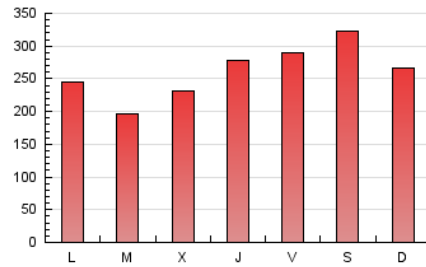

1. Cifras totales y promedios (Nacional)

MES - AÑO	NAVEGADORES UNICOS	VISITAS	PAGINAS
Enero - 2023	317.198	695.941	803.216
PROMEDIO DIARIO	20.151	22.450	25.910
PROMEDIO LUNES-VIERNES	19.207	21.368	24.598
PROMEDIO SABADO-DOMINGO	22.457	25.094	29.117
PAGINAS / VISITAS	1,15		
DURACION MEDIA VISITAS	0:00:33		
DURACION MEDIA PAGINAS	0:03:35		

2. Secciones (Nacional)

	PAGINAS	%
HOME	2.902	0.36 %
RESTO	800.314	99.64 %

3. Por día del mes (Nacional)

Día	N. únicos	Visitas	Páginas	Día	N. únicos	Visitas	Páginas	Día	N. únicos	Visitas	Páginas
1	15.614	17.033	19.262	11	16.548	18.129	20.685	21	19.348	21.515	24.831
2	14.023	15.454	17.644	12	47.399	50.195	55.972	22	21.666	24.031	27.447
3	16.208	17.955	20.924	13	26.144	29.041	33.262	23	20.266	23.144	26.492
4	15.477	16.905	19.939	14	27.479	30.646	35.926	24	12.845	14.219	16.284
5	10.549	11.607	13.656	15	29.858	35.423	41.827	25	15.425	16.878	18.958
6	26.392	29.854	34.782	16	24.818	28.179	33.161	26	15.573	17.246	19.059
7	39.340	43.214	50.912	17	16.856	19.292	22.307	27	15.525	17.322	19.834
8	19.558	21.655	24.973	18	23.690	27.846	33.220	28	13.984	15.503	17.667
9	21.631	24.260	28.302	19	17.088	19.465	22.747	29	15.268	16.824	19.211
10	16.541	17.974	20.296	20	21.682	23.910	27.930	30	13.549	15.163	17.339
								31	14.322	16.059	18.367

4. Gráficas (Nacional)

4.1 Por día de la semana (promedio)

N. únicos / Visitas (x 100)

Páginas (x 100)

4.2 Por franja horaria (promedio)

Visitas_ (x 1000)

Páginas (x 1000)

4.3 Por meses