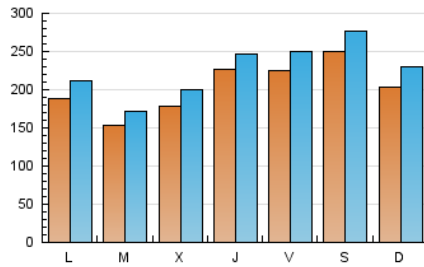

1. Cifras totales y promedios (Nacional)

MES - AÑO	NAVEGADORES UNICOS	VISITAS	PAGINAS
Enero - 2023	317.198	695.941	803.216
PROMEDIO DIARIO	20.151	22.450	25.910
PROMEDIO LUNES-VIERNES	19.207	21.368	24.598
PROMEDIO SABADO-DOMINGO	22.457	25.094	29.117
PAGINAS / VISITAS	1,15		
DURACION MEDIA VISITAS	0:00:33		
DURACION MEDIA PAGINAS	0:03:35		

2. Secciones (Nacional)

	PAGINAS	%
HOME	2.902	0.36 %
RESTO	800.314	99.64 %

3. Por día del mes (Nacional)

Día	N. únicos	Visitas	Páginas	Día	N. únicos	Visitas	Páginas	Día	N. únicos	Visitas	Páginas
1	15.614	17.033	19.262	11	16.548	18.129	20.685	21	19.348	21.515	24.831
2	14.023	15.454	17.644	12	47.399	50.195	55.972	22	21.666	24.031	27.447
3	16.208	17.955	20.924	13	26.144	29.041	33.262	23	20.266	23.144	26.492
4	15.477	16.905	19.939	14	27.479	30.646	35.926	24	12.845	14.219	16.284
5	10.549	11.607	13.656	15	29.858	35.423	41.827	25	15.425	16.878	18.958
6	26.392	29.854	34.782	16	24.818	28.179	33.161	26	15.573	17.246	19.059
7	39.340	43.214	50.912	17	16.856	19.292	22.307	27	15.525	17.322	19.834
8	19.558	21.655	24.973	18	23.690	27.846	33.220	28	13.984	15.503	17.667
9	21.631	24.260	28.302	19	17.088	19.465	22.747	29	15.268	16.824	19.211
10	16.541	17.974	20.296	20	21.682	23.910	27.930	30	13.549	15.163	17.339
								31	14.322	16.059	18.367

4. Gráficas (Nacional)

4.1 Por día de la semana (promedio)

N. únicos / Visitas (x 100)

Páginas (x 100)

4.2 Por franja horaria (promedio)

Visitas_ (x 1000)

Páginas (x 1000)

4.3 Por meses