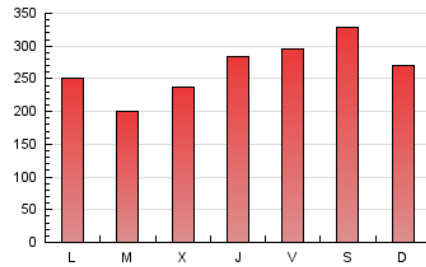

1. Cifras totales y promedios (Nacional e Internacional)

MES - AÑO	NAVEGADORES UNICOS	VISITAS	PAGINAS
Enero - 2023	324.899	710.240	819.162
PROMEDIO DIARIO	20.569	22.911	26.425
PROMEDIO LUNES-VIERNES	19.625	21.825	25.107
PROMEDIO SABADO-DOMINGO	22.877	25.566	29.646
PAGINAS / VISITAS	1,15		
DURACION MEDIA VISITAS	0:00:33		
DURACION MEDIA PAGINAS	0:03:36		

2. Secciones (Nacional e Internacional)

	PAGINAS	%
HOME	2.973	0.36 %
RESTO	816.189	99.64 %

3. Por día del mes (Nacional e Internacional)

Día	N. únicos	Visitas	Páginas	Día	N. únicos	Visitas	Páginas	Día	N. únicos	Visitas	Páginas
1	15.929	17.353	19.622	11	17.010	18.600	21.201	21	19.807	21.992	25.366
2	14.384	15.860	18.087	12	48.450	51.282	57.145	22	22.123	24.622	28.123
3	16.517	18.324	21.337	13	26.605	29.520	33.808	23	20.855	23.768	27.198
4	15.752	17.228	20.301	14	27.859	31.086	36.405	24	13.200	14.624	16.720
5	10.785	11.871	13.951	15	30.253	35.904	42.366	25	15.760	17.239	19.354
6	26.866	30.363	35.351	16	25.296	28.683	33.730	26	15.962	17.699	19.556
7	39.963	43.905	51.683	17	17.245	19.732	22.802	27	15.919	17.741	20.329
8	19.985	22.099	25.465	18	24.203	28.405	33.875	28	14.364	15.921	18.135
9	22.030	24.687	28.766	19	17.406	19.846	23.178	29	15.610	17.213	19.651
10	16.894	18.348	20.713	20	22.019	24.313	28.368	30	13.884	15.528	17.739
								31	14.704	16.484	18.837

4. Gráficas (Nacional e Internacional)

4.1 Por día de la semana (promedio)

N. únicos / Visitas (x 100)

Páginas (x 100)

4.2 Por franja horaria (promedio)

Visitas_ (x 1000)

Páginas (x 1000)

4.3 Por meses