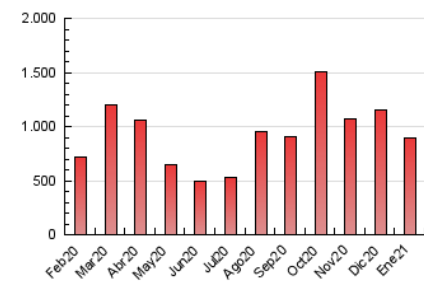

### 1. Cifras totales y promedios (Nacional e Internacional)

MES - AÑO	NAVEGADORES UNICOS	VISITAS	PAGINAS
Enero - 2021	238.328	722.398	897.718
<b>PROMEDIO DIARIO</b>	<b>19.272</b>	<b>23.303</b>	<b>28.959</b>
<b>PROMEDIO LUNES-VIERNES</b>	18.278	22.182	27.605
<b>PROMEDIO SABADO-DOMINGO</b>	21.359	25.659	31.801
<b>PAGINAS / VISITAS</b>	1,24		
<b>DURACION MEDIA VISITAS</b>	0:00:54		
<b>DURACION MEDIA PAGINAS</b>	0:03:44		

### 3. Por día del mes (Nacional e Internacional)

Día	N. únicos	Visitas	Páginas	Día	N. únicos	Visitas	Páginas	Día	N. únicos	Visitas	Páginas
1	24.087	28.218	34.118	11	16.784	20.155	25.200	21	13.187	15.953	19.363
2	18.602	22.735	28.178	12	21.912	26.273	32.169	22	12.704	15.872	19.487
3	13.006	16.858	21.323	13	18.046	21.794	26.424	23	47.099	50.312	59.596
4	18.098	22.125	27.579	14	25.104	29.851	38.581	24	16.208	19.226	23.646
5	29.458	35.186	43.594	15	21.729	25.848	32.551	25	12.070	15.400	18.992
6	18.265	21.992	27.422	16	26.148	31.112	38.770	26	10.454	13.801	17.436
7	22.101	26.329	33.204	17	23.093	28.963	36.206	27	8.641	11.476	14.571
8	16.614	20.203	25.277	18	28.940	34.508	42.622	28	8.690	11.710	15.324
9	18.864	24.094	30.102	19	32.630	38.588	48.015	29	8.096	10.713	13.678
10	30.820	36.773	46.539	20	16.230	19.817	24.105	30	8.933	11.971	15.247
								31	10.821	14.542	18.399

4. Gráficas (Nacional e Internacional)

4.1 Por día de la semana (promedio)

N. únicos / Visitas (x 100)

Páginas (x 100)

4.2 Por franja horaria (promedio)

Visitas (x 1000)

Páginas (x 1000)

4.3 Por meses

N. únicos / Visitas (x 1000)

Páginas (x 1000)