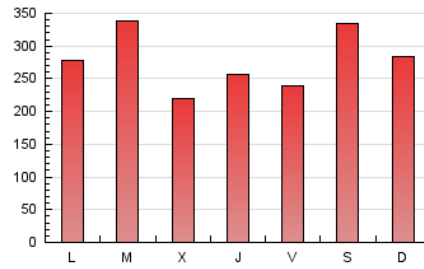

#### 1. Cifras totales y promedios (Nacional)

MES - AÑO	NAVEGADORES UNICOS	VISITAS	PAGINAS
Enero - 2021	213.773	691.511	864.272
<b>PROMEDIO DIARIO</b>	<b>18.320</b>	<b>22.307</b>	<b>27.880</b>
<b>PROMEDIO LUNES-VIERNES</b>	<b>17.271</b>	<b>21.127</b>	<b>26.470</b>
<b>PROMEDIO SABADO-DOMINGO</b>	<b>20.524</b>	<b>24.785</b>	<b>30.841</b>
<b>PAGINAS / VISITAS</b>	<b>1,25</b>		
<b>DURACION MEDIA VISITAS</b>	<b>0:00:56</b>		
<b>DURACION MEDIA PAGINAS</b>	<b>0:03:43</b>		

#### 3. Por día del mes (Nacional)

Día	N. únicos	Visitas	Páginas	Día	N. únicos	Visitas	Páginas	Día	N. únicos	Visitas	Páginas
1	23.223	27.320	33.149	11	15.884	19.223	24.197	21	12.442	15.166	18.504
2	17.931	21.952	27.301	12	18.988	23.229	29.018	22	11.938	15.081	18.635
3	12.249	16.087	20.468	13	15.771	19.549	24.103	23	45.983	49.333	58.523
4	17.422	21.378	26.671	14	24.141	28.843	37.490	24	15.429	18.434	22.805
5	28.594	34.271	42.562	15	19.391	23.468	30.088	25	11.427	14.736	18.270
6	17.542	21.219	26.567	16	24.984	29.985	37.558	26	9.814	13.136	16.707
7	21.348	25.478	32.269	17	22.321	28.080	35.236	27	8.050	10.852	13.892
8	15.897	19.419	24.405	18	28.216	33.698	41.732	28	8.043	11.040	14.580
9	18.012	23.100	28.983	19	31.843	37.680	47.007	29	7.492	10.106	13.042
10	29.926	35.861	45.541	20	15.229	18.770	22.974	30	8.272	11.243	14.435
								31	10.131	13.774	17.560

4. Gráficas (Nacional)

4.1 Por día de la semana (promedio)

N. únicos / Visitas (x 100)

Páginas (x 100)

4.2 Por franja horaria (promedio)

Visitas (x 1000)

Páginas (x 1000)

4.3 Por meses