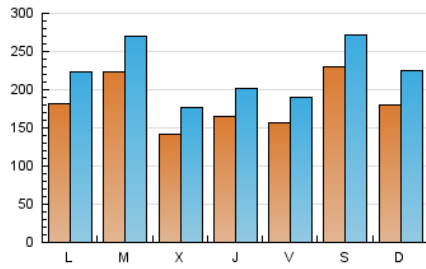

4. Gráficas (Nacional)

4.1 Por día de la semana (promedio)

N. únicos / Visitas (x 100)