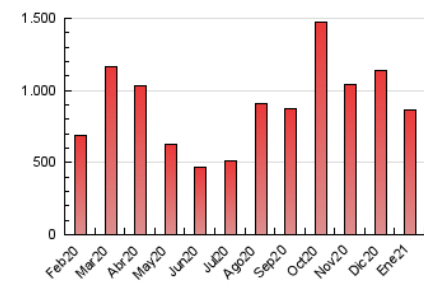

#### 1. Cifras totales y promedios (Nacional)

MES - AÑO	NAVEGADORES UNICOS	VISITAS	PAGINAS
Enero - 2021	213.773	691.511	864.272
<b>PROMEDIO DIARIO</b>	<b>18.320</b>	<b>22.307</b>	<b>27.880</b>
<b>PROMEDIO LUNES-VIERNES</b>	<b>17.271</b>	<b>21.127</b>	<b>26.470</b>
<b>PROMEDIO SABADO-DOMINGO</b>	<b>20.524</b>	<b>24.785</b>	<b>30.841</b>
<b>PAGINAS / VISITAS</b>	<b>1,25</b>		
<b>DURACION MEDIA VISITAS</b>	<b>0:00:56</b>		
<b>DURACION MEDIA PAGINAS</b>	<b>0:03:43</b>		

#### 3. Por día del mes (Nacional)

Día	N. únicos	Visitas	Páginas	Día	N. únicos	Visitas	Páginas	Día	N. únicos	Visitas	Páginas
1	23.223	27.320	33.149	11	15.884	19.223	24.197	21	12.442	15.166	18.504
2	17.931	21.952	27.301	12	18.988	23.229	29.018	22	11.938	15.081	18.635
3	12.249	16.087	20.468	13	15.771	19.549	24.103	23	45.983	49.333	58.523
4	17.422	21.378	26.671	14	24.141	28.843	37.490	24	15.429	18.434	22.805
5	28.594	34.271	42.562	15	19.391	23.468	30.088	25	11.427	14.736	18.270
6	17.542	21.219	26.567	16	24.984	29.985	37.558	26	9.814	13.136	16.707
7	21.348	25.478	32.269	17	22.321	28.080	35.236	27	8.050	10.852	13.892
8	15.897	19.419	24.405	18	28.216	33.698	41.732	28	8.043	11.040	14.580
9	18.012	23.100	28.983	19	31.843	37.680	47.007	29	7.492	10.106	13.042
10	29.926	35.861	45.541	20	15.229	18.770	22.974	30	8.272	11.243	14.435
								31	10.131	13.774	17.560

4. Gráficas (Nacional)

4.1 Por día de la semana (promedio)

N. únicos / Visitas (x 100)

Páginas (x 100)

4.2 Por franja horaria (promedio)

Visitas (x 1000)

Páginas (x 1000)

4.3 Por meses

N. únicos / Visitas (x 1000)

Páginas (x 1000)