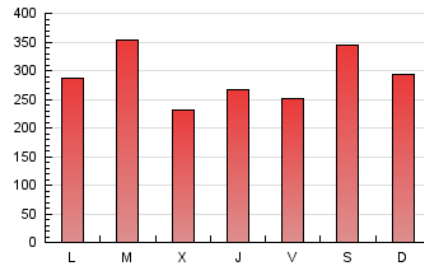

### 1. Cifras totales y promedios (Nacional e Internacional)

MES - AÑO	NAVEGADORES UNICOS	VISITAS	PAGINAS
Enero - 2021	238.328	722.398	897.718
<b>PROMEDIO DIARIO</b>	<b>19.272</b>	<b>23.303</b>	<b>28.959</b>
<b>PROMEDIO LUNES-VIERNES</b>	18.278	22.182	27.605
<b>PROMEDIO SABADO-DOMINGO</b>	21.359	25.659	31.801
<b>PAGINAS / VISITAS</b>	1,24		
<b>DURACION MEDIA VISITAS</b>	0:00:54		
<b>DURACION MEDIA PAGINAS</b>	0:03:44		

### 3. Por día del mes (Nacional e Internacional)

Día	N. únicos	Visitas	Páginas	Día	N. únicos	Visitas	Páginas	Día	N. únicos	Visitas	Páginas
1	24.087	28.218	34.118	11	16.784	20.155	25.200	21	13.187	15.953	19.363
2	18.602	22.735	28.178	12	21.912	26.273	32.169	22	12.704	15.872	19.487
3	13.006	16.858	21.323	13	18.046	21.794	26.424	23	47.099	50.312	59.596
4	18.098	22.125	27.579	14	25.104	29.851	38.581	24	16.208	19.226	23.646
5	29.458	35.186	43.594	15	21.729	25.848	32.551	25	12.070	15.400	18.992
6	18.265	21.992	27.422	16	26.148	31.112	38.770	26	10.454	13.801	17.436
7	22.101	26.329	33.204	17	23.093	28.963	36.206	27	8.641	11.476	14.571
8	16.614	20.203	25.277	18	28.940	34.508	42.622	28	8.690	11.710	15.324
9	18.864	24.094	30.102	19	32.630	38.588	48.015	29	8.096	10.713	13.678
10	30.820	36.773	46.539	20	16.230	19.817	24.105	30	8.933	11.971	15.247
								31	10.821	14.542	18.399

4. Gráficas (Nacional e Internacional)

4.1 Por día de la semana (promedio)

N. únicos / Visitas (x 100)

Páginas (x 100)

4.2 Por franja horaria (promedio)

Visitas (x 1000)

Páginas (x 1000)

4.3 Por meses