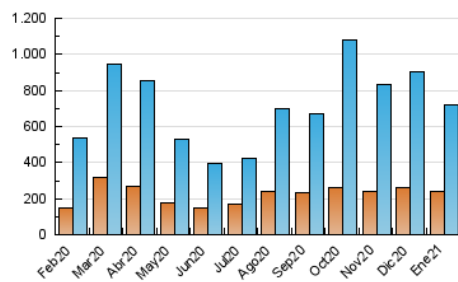

### 1. Cifras totales y promedios (Nacional e Internacional)

MES - AÑO	NAVEGADORES UNICOS	VISITAS	PAGINAS
Enero - 2021	238.328	722.398	897.718
<b>PROMEDIO DIARIO</b>	<b>19.272</b>	<b>23.303</b>	<b>28.959</b>
<b>PROMEDIO LUNES-VIERNES</b>	18.278	22.182	27.605
<b>PROMEDIO SABADO-DOMINGO</b>	21.359	25.659	31.801
<b>PAGINAS / VISITAS</b>	1,24		
<b>DURACION MEDIA VISITAS</b>	0:00:54		
<b>DURACION MEDIA PAGINAS</b>	0:03:44		

### 3. Por día del mes (Nacional e Internacional)

Día	N. únicos	Visitas	Páginas	Día	N. únicos	Visitas	Páginas	Día	N. únicos	Visitas	Páginas
1	24.087	28.218	34.118	11	16.784	20.155	25.200	21	13.187	15.953	19.363
2	18.602	22.735	28.178	12	21.912	26.273	32.169	22	12.704	15.872	19.487
3	13.006	16.858	21.323	13	18.046	21.794	26.424	23	47.099	50.312	59.596
4	18.098	22.125	27.579	14	25.104	29.851	38.581	24	16.208	19.226	23.646
5	29.458	35.186	43.594	15	21.729	25.848	32.551	25	12.070	15.400	18.992
6	18.265	21.992	27.422	16	26.148	31.112	38.770	26	10.454	13.801	17.436
7	22.101	26.329	33.204	17	23.093	28.963	36.206	27	8.641	11.476	14.571
8	16.614	20.203	25.277	18	28.940	34.508	42.622	28	8.690	11.710	15.324
9	18.864	24.094	30.102	19	32.630	38.588	48.015	29	8.096	10.713	13.678
10	30.820	36.773	46.539	20	16.230	19.817	24.105	30	8.933	11.971	15.247
								31	10.821	14.542	18.399

4. Gráficas (Nacional e Internacional)

4.1 Por día de la semana (promedio)

N. únicos / Visitas (x 100)

Páginas (x 100)

4.2 Por franja horaria (promedio)

Visitas (x 1000)

Páginas (x 1000)

4.3 Por meses

N. únicos / Visitas (x 1000)

Páginas (x 1000)