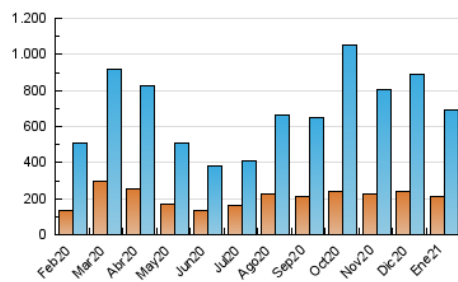

#### 3. Por día del mes (Nacional)

Día	N. únicos	Visitas	Páginas	Día	N. únicos	Visitas	Páginas	Día	N. únicos	Visitas	Páginas
1	23.223	27.320	33.149	11	15.884	19.223	24.197	21	12.442	15.166	18.504
2	17.931	21.952	27.301	12	18.988	23.229	29.018	22	11.938	15.081	18.635
3	12.249	16.087	20.468	13	15.771	19.549	24.103	23	45.983	49.333	58.523
4	17.422	21.378	26.671	14	24.141	28.843	37.490	24	15.429	18.434	22.805
5	28.594	34.271	42.562	15	19.391	23.468	30.088	25	11.427	14.736	18.270
6	17.542	21.219	26.567	16	24.984	29.985	37.558	26	9.814	13.136	16.707
7	21.348	25.478	32.269	17	22.321	28.080	35.236	27	8.050	10.852	13.892
8	15.897	19.419	24.405	18	28.216	33.698	41.732	28	8.043	11.040	14.580
9	18.012	23.100	28.983	19	31.843	37.680	47.007	29	7.492	10.106	13.042
10	29.926	35.861	45.541	20	15.229	18.770	22.974	30	8.272	11.243	14.435
								31	10.131	13.774	17.560

4. Gráficas (Nacional)

4.1 Por día de la semana (promedio)

N. únicos / Visitas (x 100)

Páginas (x 100)

4.2 Por franja horaria (promedio)

Visitas (x 1000)

Páginas (x 1000)

4.3 Por meses

N. únicos / Visitas (x 1000)

Páginas (x 1000)