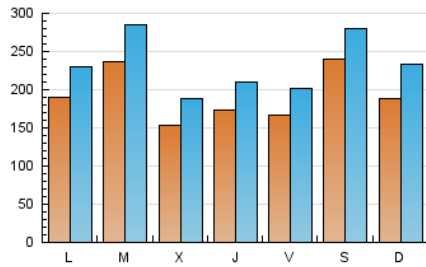

4. Gráficas (Nacional e Internacional)

4.1 Por día de la semana (promedio)

N. únicos / Visitas (x 100)