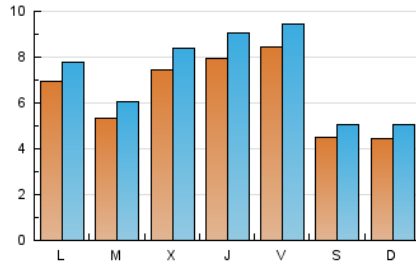

4. Gràfiques (Nacional)

4.1 Per dia de la setmana (promig)

N. únics / Visites (x 100)