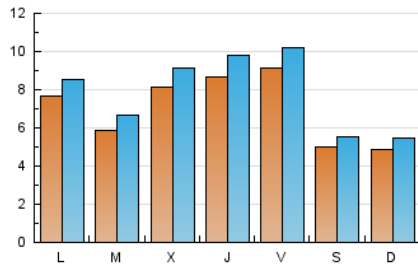

4. Gràfiques (Nacional i Internacional)

4.1 Per dia de la setmana (promig)

N. únics / Visites (x 100)