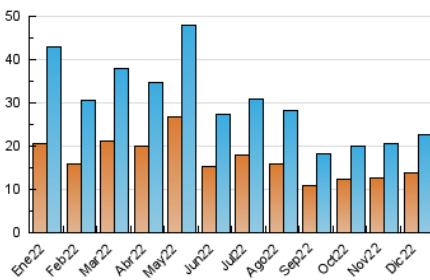

4.3 Per mesos

N. únics / Visites (x 1000)