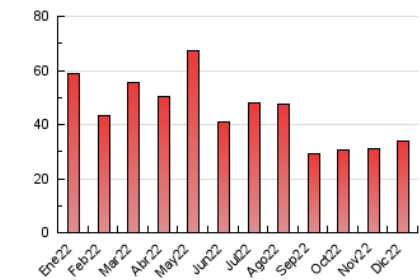

Pàgines (x 1000)