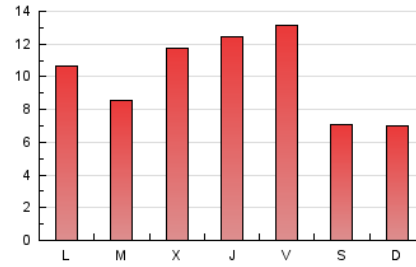

Pàgines (x 100)