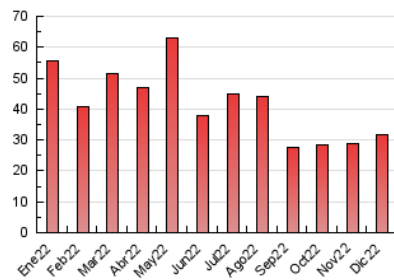

Pàgines (x 1000)