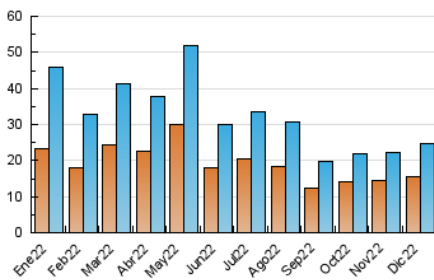

4.3 Per mesos

N. únics / Visites (x 1000)