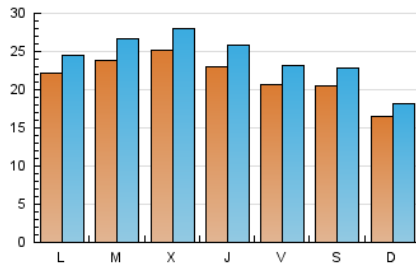

4. Gràfiques (Nacional)

4.1 Per dia de la setmana (promig)

N. únics / Visites (x 100)