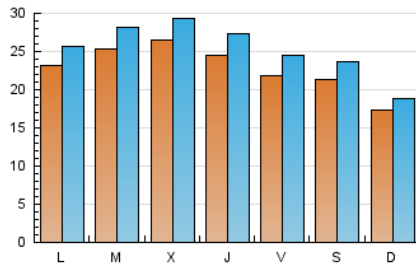

4. Gràfiques (Nacional i Internacional)

4.1 Per dia de la setmana (promig)

N. únics / Visites (x 100)