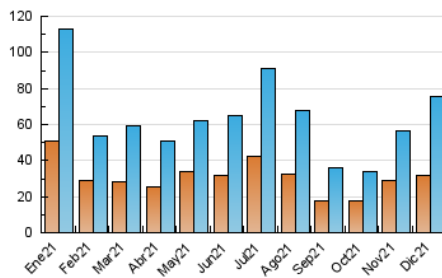

4.3 Per mesos

N. únics / Visites (x 1000)