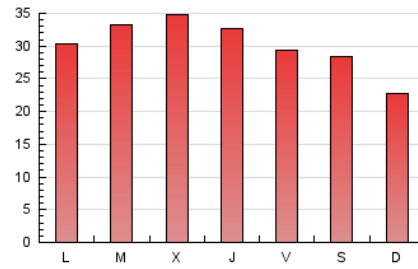

Pàgines (x 100)