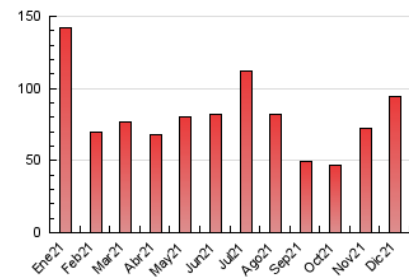

Pàgines (x 1000)