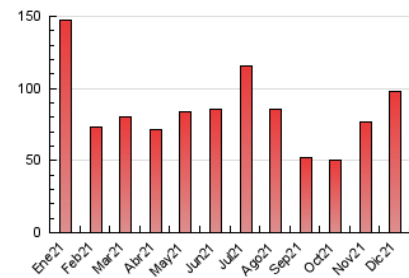

Pàgines (x 1000)