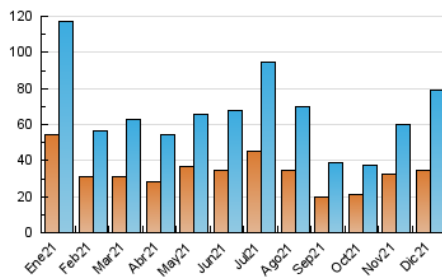

4.3 Per mesos

N. únics / Visites (x 1000)