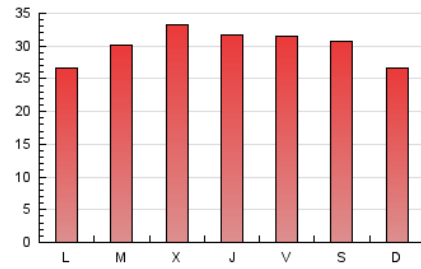

Pàgines (x 100)