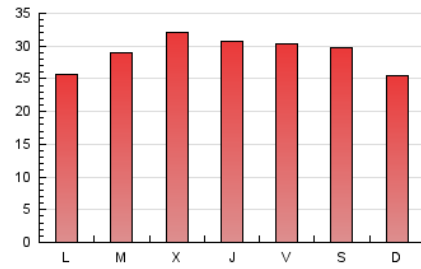

Pàgines (x 100)