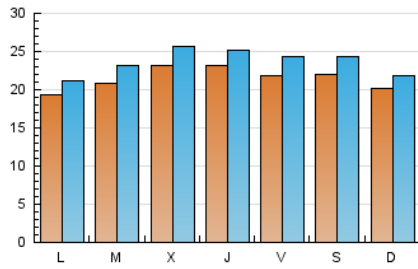

4. Gràfiques (Nacional i Internacional)

4.1 Per dia de la setmana (promig)

N. únics / Visites (x 100)