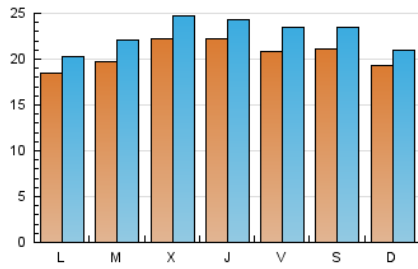

4. Gràfiques (Nacional)

4.1 Per dia de la setmana (promig)

N. únics / Visites (x 100)