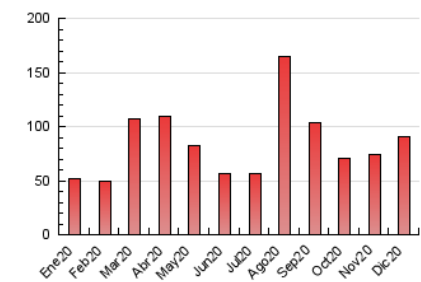

Pàgines (x 1000)