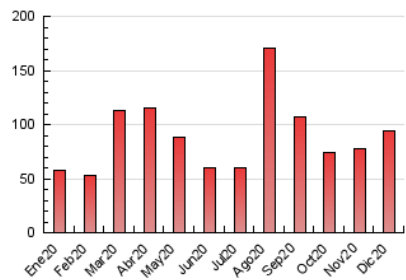

Pàgines (x 1000)