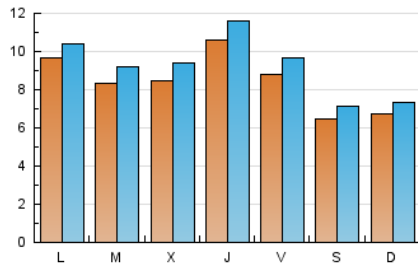

4. Gràfiques (Nacional)

4.1 Per dia de la setmana (promig)

N. únics / Visites (x 100)