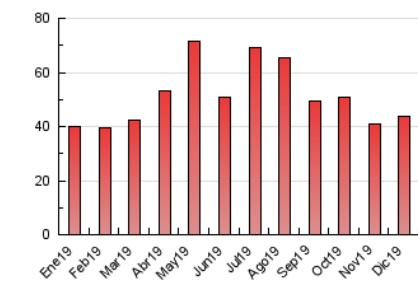

Pàgines (x 1000)