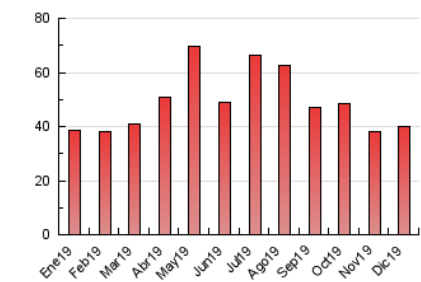

Pàgines (x 1000)