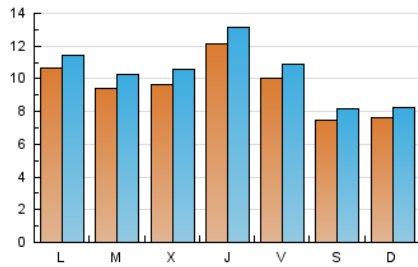

4. Gràfiques (Nacional i Internacional)

4.1 Per dia de la setmana (promig)

N. únics / Visites (x 100)