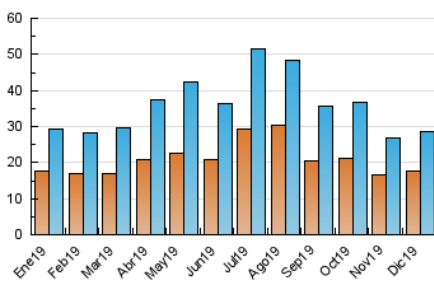

4.3 Per mesos

N. únics / Visites (x 1000)