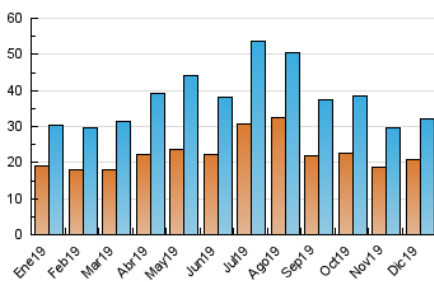

4.3 Per mesos

N. únics / Visites (x 1000)