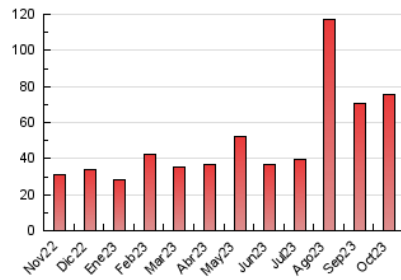

Pàgines (x 1000)