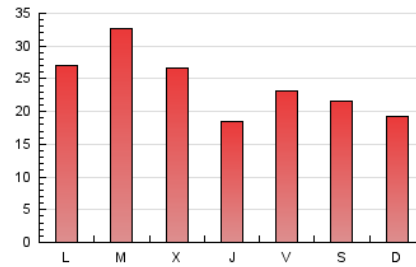

Pàgines (x 100)