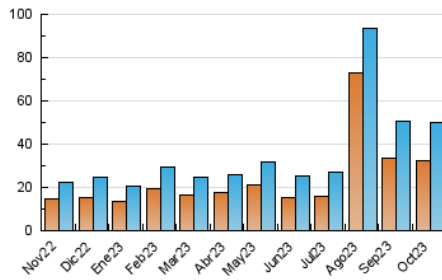

4.2 Per franja horària (promig)

Visites_ (x 1000)

Pàgines (x 1000)

4.3 Per mesos

N. únics / Visites (x 1000)