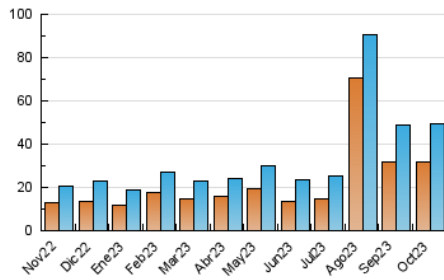

4.2 Per franja horària (promig)

Visites_ (x 1000)

Pàgines (x 1000)

4.3 Per mesos

N. únics / Visites (x 1000)