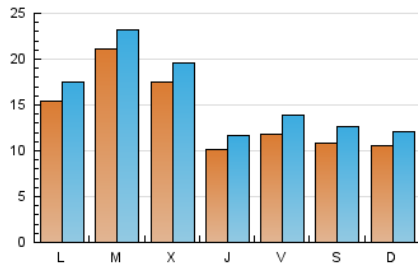

4. Gràfiques (Nacional)

4.1 Per dia de la setmana (promig)

N. únics / Visites (x 100)