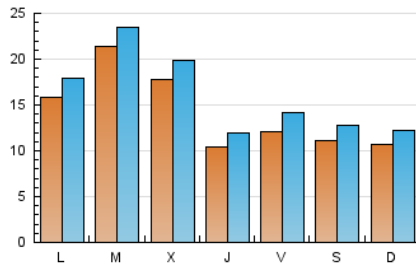

4. Gràfiques (Nacional i Internacional)

4.1 Per dia de la setmana (promig)

N. únics / Visites (x 100)