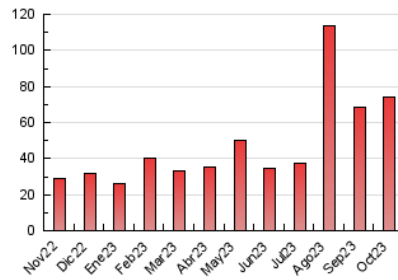

##### 4.2 Per franja horària (promig)

Visites\_ (x 1000)

Pàgines (x 1000)

##### 4.3 Per mesos

N. únics / Visites (x 1000)

Pàgines (x 1000)