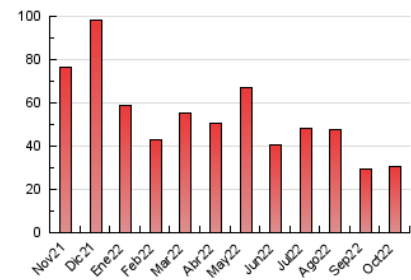

Pàgines (x 1000)