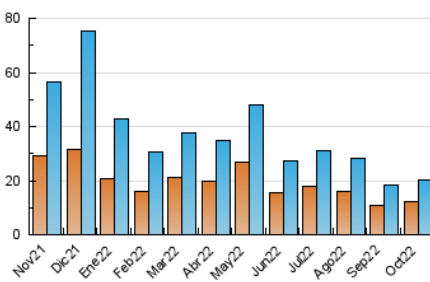

4.3 Per mesos

N. únics / Visites (x 1000)