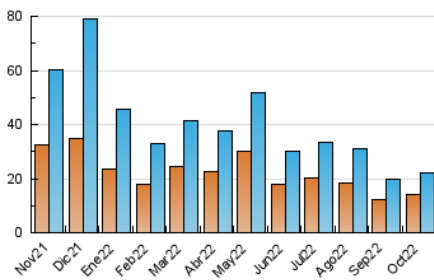

4.3 Per mesos

N. únics / Visites (x 1000)