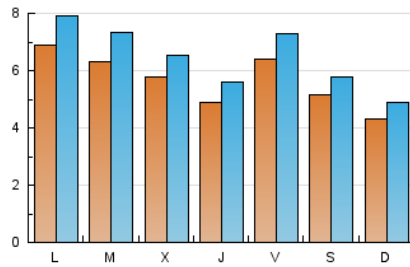

4. Gràfiques (Nacional)

4.1 Per dia de la setmana (promig)

N. únics / Visites (x 100)