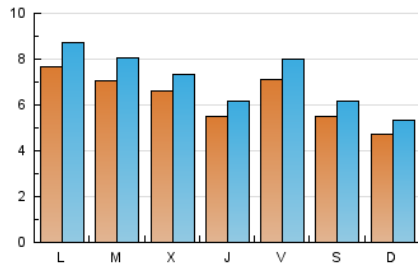

4. Gràfiques (Nacional i Internacional)

4.1 Per dia de la setmana (promig)

N. únics / Visites (x 100)