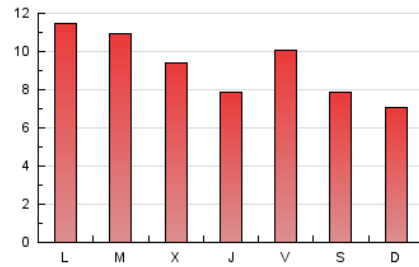

Pàgines (x 100)