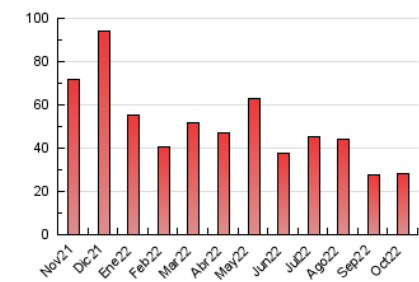

Pàgines (x 1000)