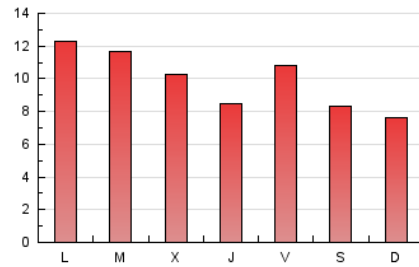

Pàgines (x 100)