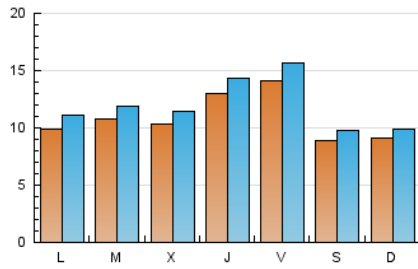

4. Gràfiques (Nacional i Internacional)

4.1 Per dia de la setmana (promig)

N. únics / Visites (x 100)