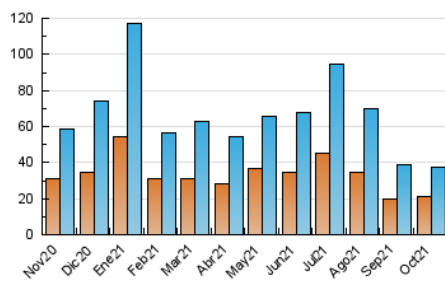

4.3 Per mesos

N. únics / Visites (x 1000)