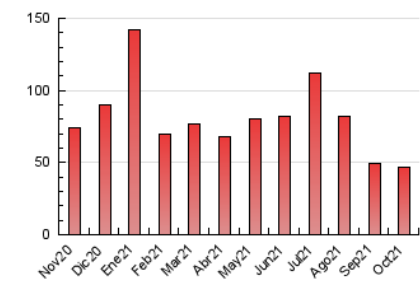

#### 3. Per dia del mes (Nacional)

Dia	N. únics	Visites	Pàgines	Dia	N. únics	Visites	Pàgines	Dia	N. únics	Visites	Pàgines
1	1.171	1.355	1.887	11	974	1.083	1.422	21	1.303	1.484	2.115
2	811	906	1.217	12	844	951	1.339	22	1.188	1.352	1.932
3	717	780	1.070	13	878	981	1.492	23	694	782	1.176
4	533	632	937	14	1.111	1.238	1.727	24	781	864	1.154
5	677	759	1.133	15	1.124	1.258	1.775	25	1.110	1.228	1.737
6	945	1.037	1.448	16	746	818	1.190	26	1.229	1.359	1.798
7	1.174	1.297	1.722	17	849	946	1.340	27	871	978	1.339
8	1.236	1.369	1.848	18	944	1.058	1.514	28	939	1.049	1.379
9	639	701	995	19	1.098	1.224	1.629	29	1.638	1.816	2.320
10	670	747	1.083	20	1.028	1.155	1.550	30	1.158	1.252	1.652
								31	1.090	1.174	1.494

##### 4.1 Per dia de la setmana (promig)

N. únics / Visites (x 100)

Pàgines (x 100)

##### 4.2 Per franja horària (promig)

Visites\_\_ (x 1000)

Pàgines (x 1000)

##### 4.3 Per mesos

N. únics / Visites (x 1000)

Pàgines (x 1000)