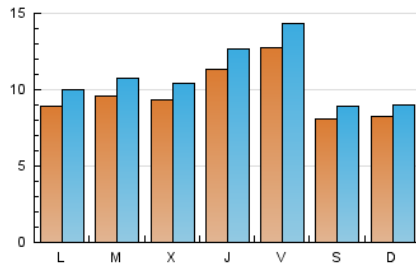

4. Gràfiques (Nacional)

4.1 Per dia de la setmana (promig)

N. únics / Visites (x 100)