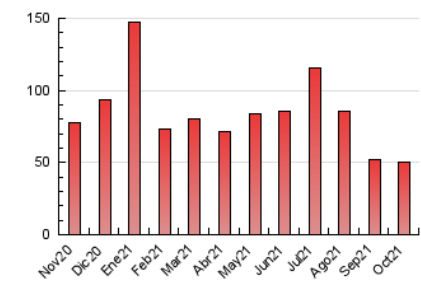

Pàgines (x 1000)