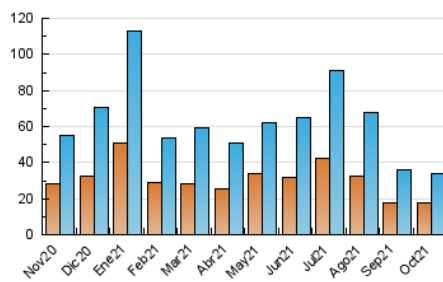

##### 4.1 Per dia de la setmana (promig)

N. únics / Visites (x 100)

Pàgines (x 100)

##### 4.2 Per franja horària (promig)

Visites\_\_ (x 1000)

Pàgines (x 1000)

##### 4.3 Per mesos

N. únics / Visites (x 1000)

Pàgines (x 1000)