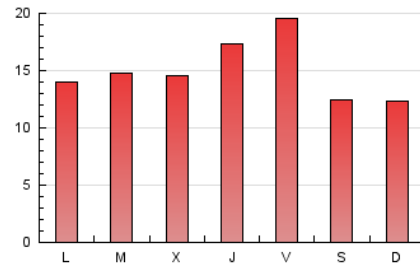

Pàgines (x 100)