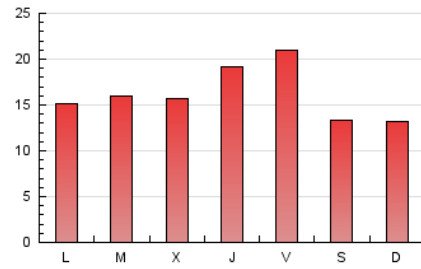

Pàgines (x 100)