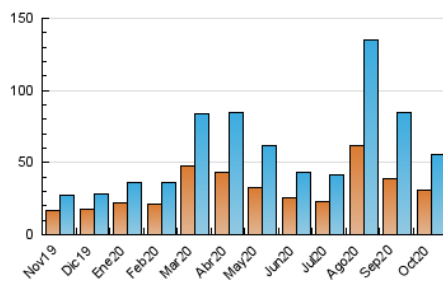

4.3 Per mesos

N. únics / Visites (x 1000)