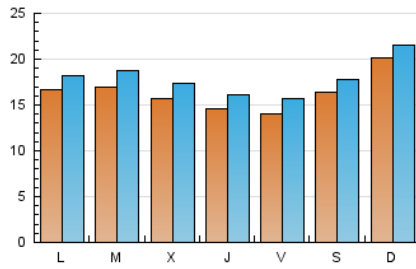

4. Gràfiques (Nacional)

4.1 Per dia de la setmana (promig)

N. únics / Visites (x 100)