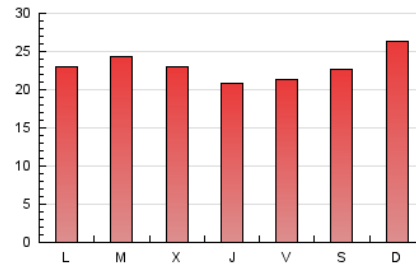

Pàgines (x 100)