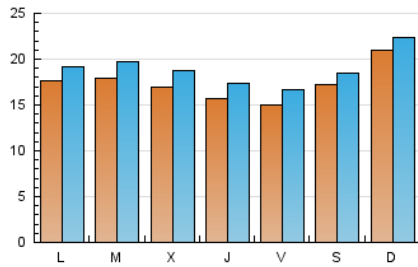

4. Gràfiques (Nacional i Internacional)

4.1 Per dia de la setmana (promig)

N. únics / Visites (x 100)