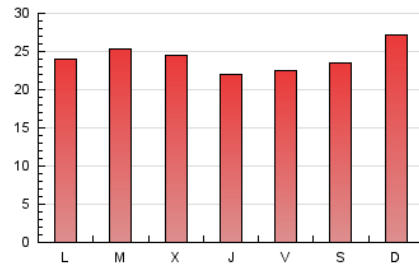

Pàgines (x 100)