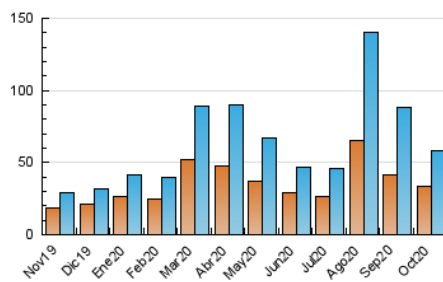

4.3 Per mesos

N. únics / Visites (x 1000)