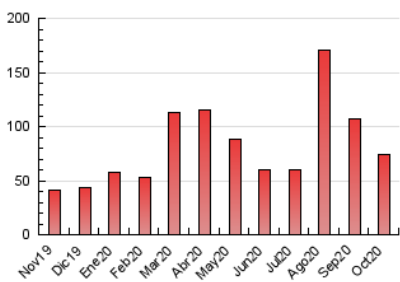

Pàgines (x 1000)