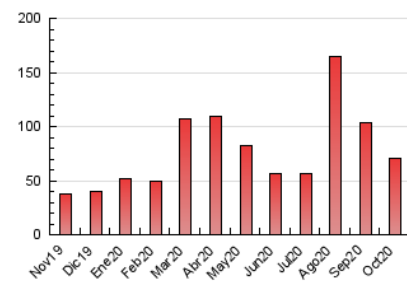

Pàgines (x 1000)