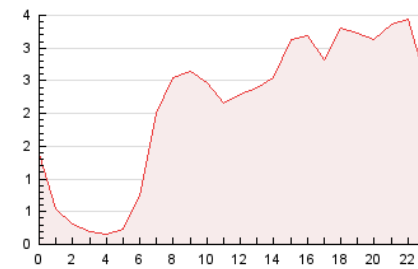

2. Seccions (Nacional i Internacional)

	PÀGINES	%
HOME	4.971	9.79 %
RESTA	45.831	90.21 %

3. Per dia del mes (Nacional i Internacional)

Dia	N. únics	Visites	Pàgines	Dia	N. únics	Visites	Pàgines	Dia	N. únics	Visites	Pàgines
1	786	867	1.132	11	1.335	1.472	2.019	21	1.063	1.157	1.603
2	1.098	1.194	1.561	12	795	892	1.269	22	1.522	1.657	2.300
3	1.508	1.641	2.105	13	1.637	1.759	2.121	23	1.071	1.149	1.548
4	1.143	1.268	1.663	14	1.270	1.339	1.745	24	756	837	1.215
5	885	970	1.232	15	1.081	1.182	1.714	25	981	1.061	1.418
6	1.389	1.535	1.875	16	819	903	1.258	26	887	955	1.275
7	1.165	1.298	1.692	17	2.215	2.383	2.952	27	755	823	1.092
8	1.247	1.343	1.752	18	1.285	1.381	1.823	28	773	878	1.268
9	1.038	1.131	1.541	19	1.407	1.486	1.772	29	767	865	1.192
10	1.801	1.972	2.568	20	1.192	1.252	1.588	30	841	924	1.296
								31	854	929	1.213

4. Gràfiques (Nacional i Internacional)

4.1 Per dia de la setmana (promig)

N. únics / Visites (x 100)

Pàgines (x 100)

4.2 Per franja horària (promig)

Visites (x 1000)

Pàgines (x 1000)

4.3 Per mesos