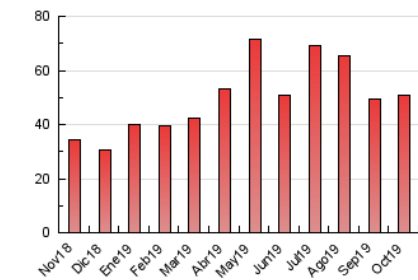

Pàgines (x 1000)