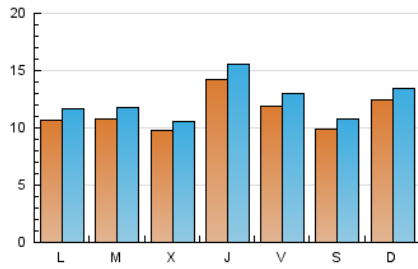

4. Gràfiques (Nacional i Internacional)

4.1 Per dia de la setmana (promig)

N. únics / Visites (x 100)