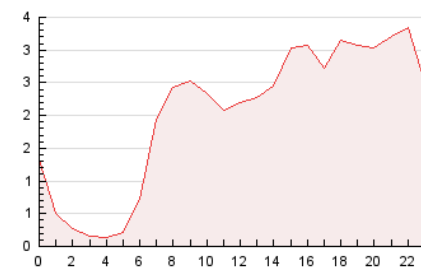

2. Seccions (Nacional)

	PÀGINES	%
HOME	4.850	9.96 %
RESTA	43.844	90.04 %

3. Per dia del mes (Nacional)

Dia	N. únics	Visites	Pàgines	Dia	N. únics	Visites	Pàgines	Dia	N. únics	Visites	Pàgines
1	727	803	1.053	11	1.279	1.410	1.947	21	1.013	1.107	1.534
2	1.047	1.143	1.501	12	759	847	1.214	22	1.459	1.591	2.208
3	1.440	1.573	2.031	13	1.592	1.709	2.057	23	1.020	1.096	1.468
4	1.097	1.218	1.575	14	1.218	1.286	1.677	24	716	794	1.154
5	855	936	1.189	15	1.034	1.131	1.649	25	926	1.005	1.357
6	1.339	1.481	1.804	16	754	837	1.190	26	854	918	1.232
7	1.099	1.230	1.610	17	2.154	2.316	2.865	27	727	793	1.044
8	1.165	1.258	1.655	18	1.234	1.325	1.752	28	728	832	1.216
9	987	1.073	1.467	19	1.376	1.451	1.732	29	728	824	1.136
10	1.712	1.875	2.448	20	1.139	1.198	1.529	30	801	882	1.243
								31	805	879	1.157

4. Gràfiques (Nacional)

4.1 Per dia de la setmana (promig)

N. únics / Visites (x 100)

Pàgines (x 100)

4.2 Per franja horària (promig)

Visites (x 1000)

Pàgines (x 1000)

4.3 Per mesos