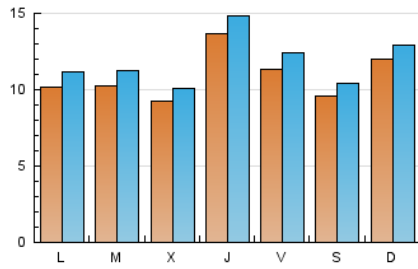

4. Gràfiques (Nacional)

4.1 Per dia de la setmana (promig)

N. únics / Visites (x 100)