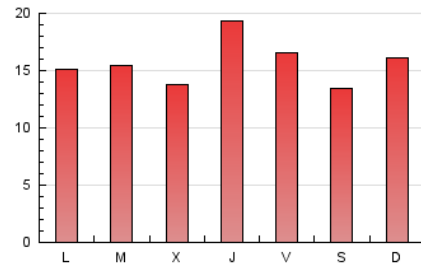

Pàgines (x 100)