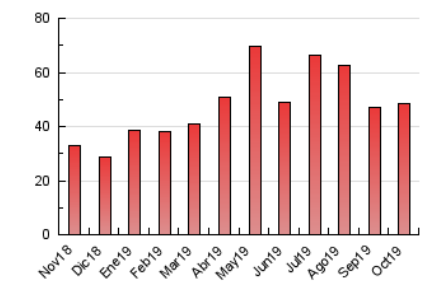

Pàgines (x 1000)