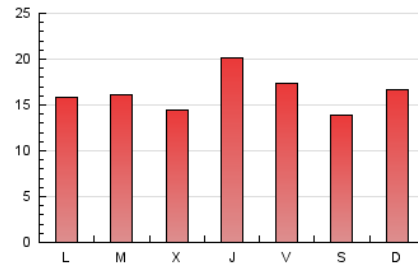

Pàgines (x 100)