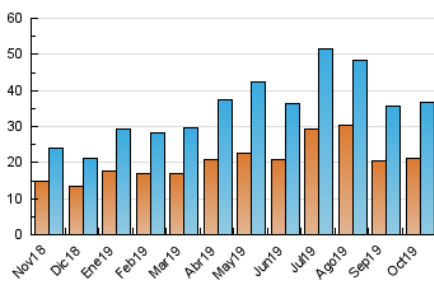

4.3 Per mesos

N. únics / Visites (x 1000)