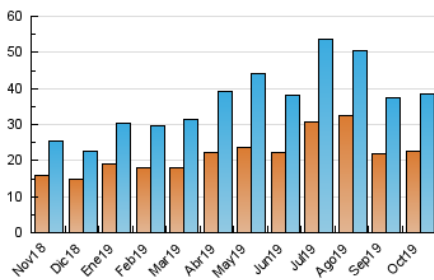

4.3 Per mesos

N. únics / Visites (x 1000)