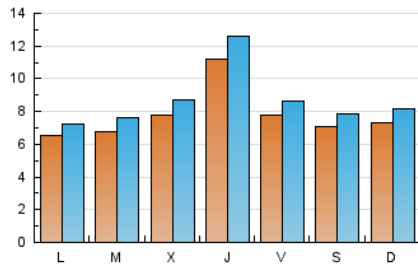

4. Gràfiques (Nacional)

4.1 Per dia de la setmana (promig)

N. únics / Visites (x 100)