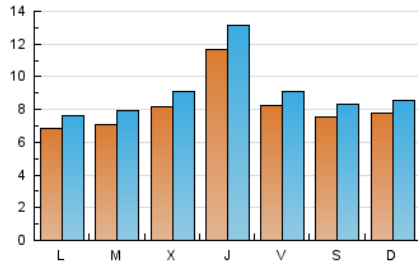

4. Gràfiques (Nacional i Internacional)

4.1 Per dia de la setmana (promig)

N. únics / Visites (x 100)