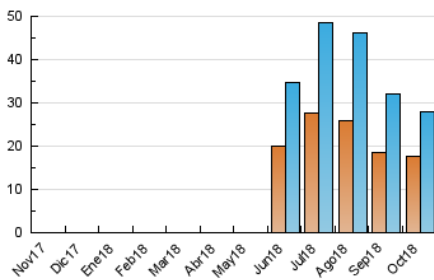

4.3 Per mesos

N. únics / Visites (x 1000)