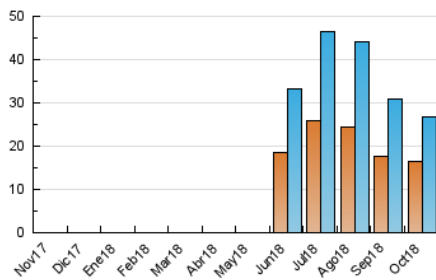

4.3 Per mesos

N. únics / Visites (x 1000)