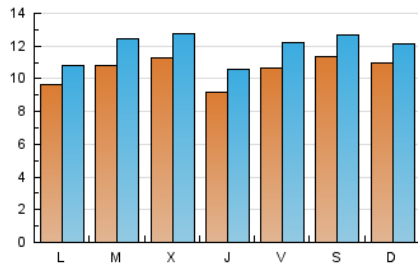

4. Gràfiques (Nacional)

4.1 Per dia de la setmana (promig)

N. únics / Visites (x 100)