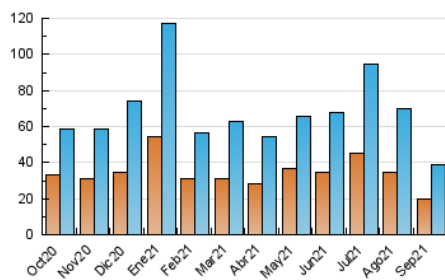

4.3 Per mesos

N. únics / Visites (x 1000)