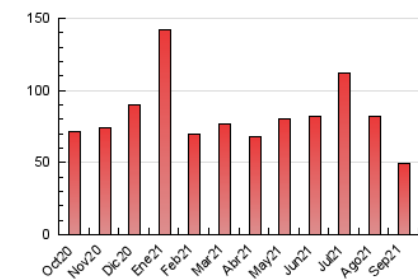

Pàgines (x 1000)