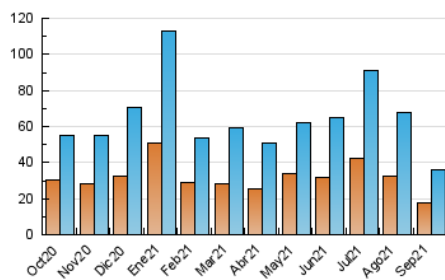

4.3 Per mesos

N. únics / Visites (x 1000)