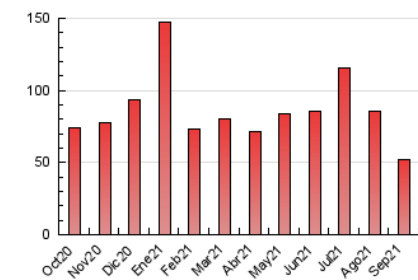

Pàgines (x 1000)