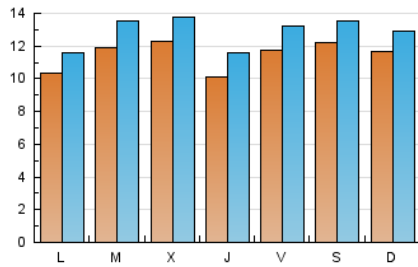

4. Gràfiques (Nacional i Internacional)

4.1 Per dia de la setmana (promig)

N. únics / Visites (x 100)