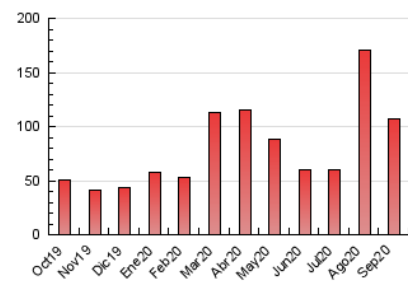

Pàgines (x 1000)