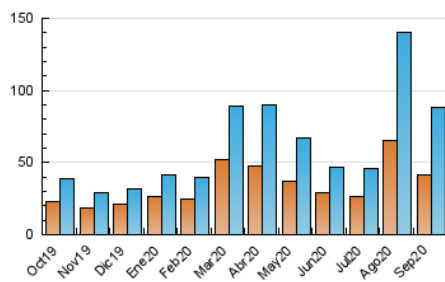

4.3 Per mesos

N. únics / Visites (x 1000)