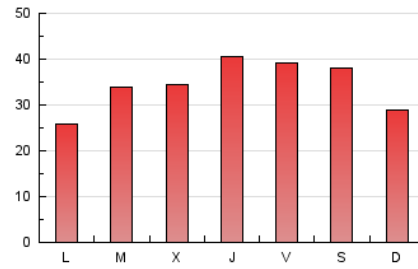

Pàgines (x 100)