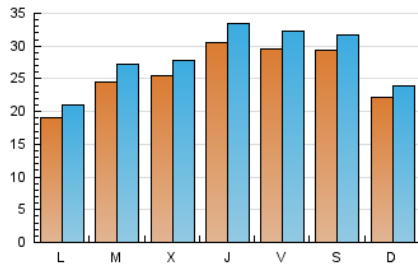

4. Gràfiques (Nacional)

4.1 Per dia de la setmana (promig)

N. únics / Visites (x 100)