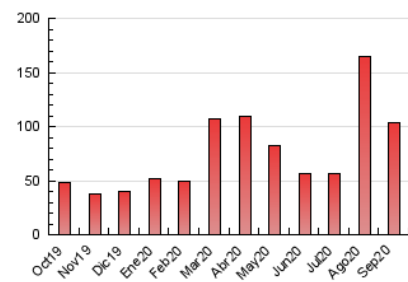

Pàgines (x 1000)