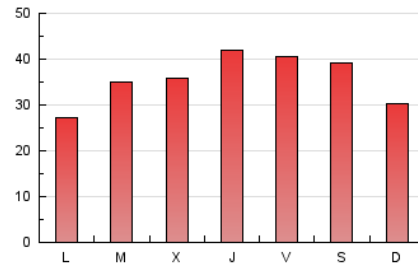

Pàgines (x 100)