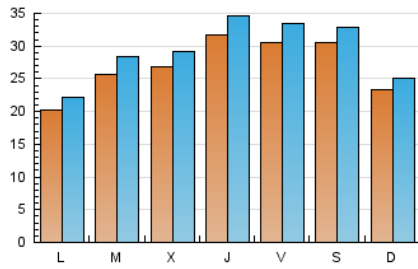

4. Gràfiques (Nacional i Internacional)

4.1 Per dia de la setmana (promig)

N. únics / Visites (x 100)