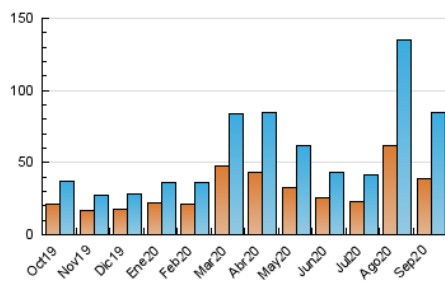

4.3 Per mesos

N. únics / Visites (x 1000)