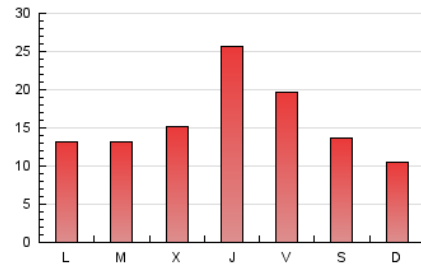

Pàgines (x 100)