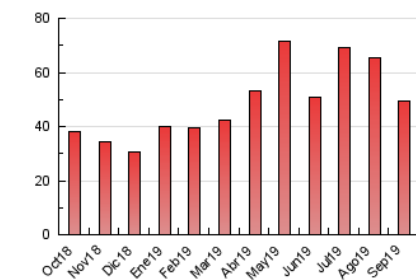

Pàgines (x 1000)