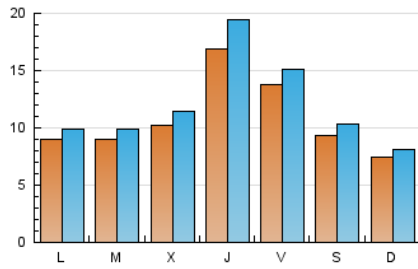

4. Gràfiques (Nacional)

4.1 Per dia de la setmana (promig)

N. únics / Visites (x 100)