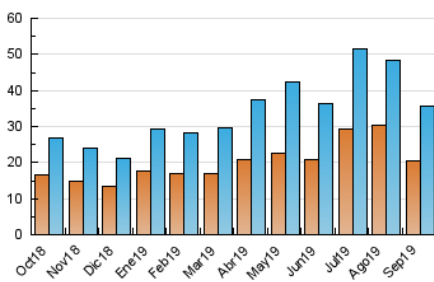

4.3 Per mesos

N. únics / Visites (x 1000)