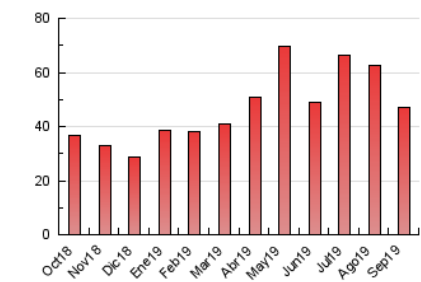

Pàgines (x 1000)