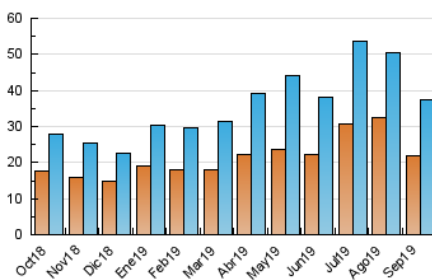

4.3 Per mesos

N. únics / Visites (x 1000)