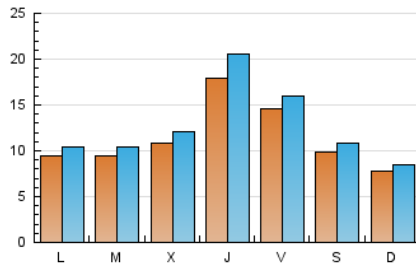

4. Gràfiques (Nacional i Internacional)

4.1 Per dia de la setmana (promig)

N. únics / Visites (x 100)