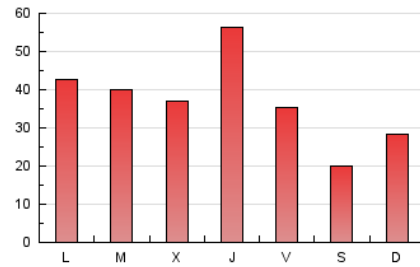

Pàgines (x 100)