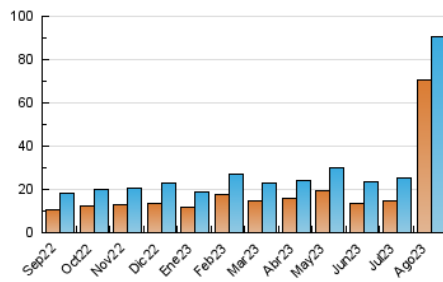

4.2 Per franja horària (promig)

Visites_ (x 1000)

Pàgines (x 1000)

4.3 Per mesos

N. únics / Visites (x 1000)