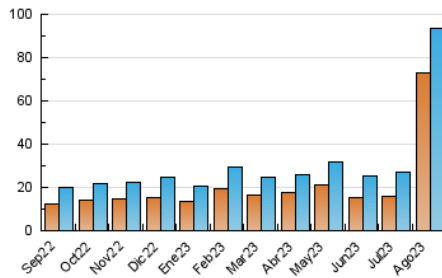

4.2 Per franja horària (promig)

Visites_ (x 1000)

Pàgines (x 1000)

4.3 Per mesos

N. únics / Visites (x 1000)