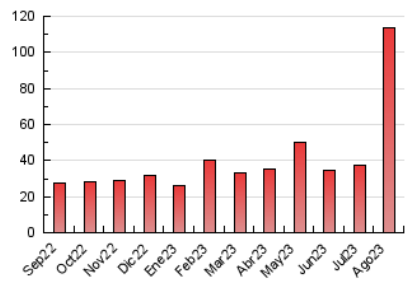

##### 4.2 Per franja horària (promig)

Visites\_ (x 1000)

Pàgines (x 1000)

##### 4.3 Per mesos

N. únics / Visites (x 1000)

Pàgines (x 1000)