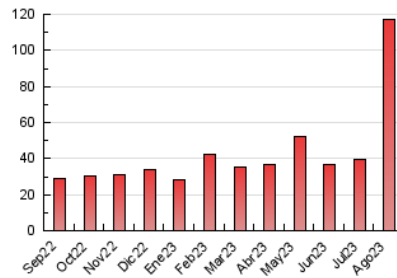

##### 4.2 Per franja horària (promig)

Visites\_ (x 1000)

Pàgines (x 1000)

##### 4.3 Per mesos

N. únics / Visites (x 1000)

Pàgines (x 1000)