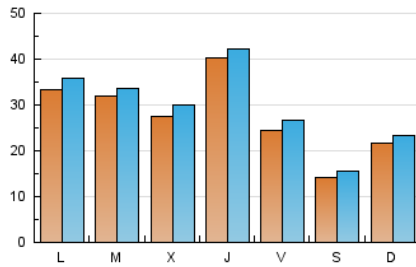

4. Gràfiques (Nacional i Internacional)

4.1 Per dia de la setmana (promig)

N. únics / Visites (x 100)