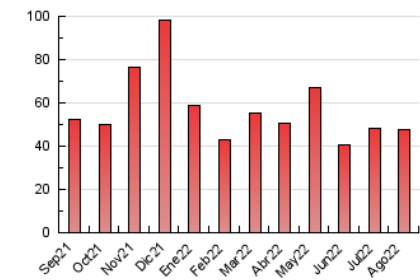

##### 4.2 Per franja horària (promig)

Visites (x 1000)

Pàgines (x 1000)

##### 4.3 Per mesos

N. únics / Visites (x 1000)

Pàgines (x 1000)