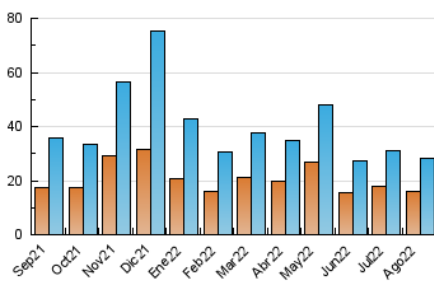

##### 4.1 Per dia de la setmana (promig)

N. únics / Visites (x 100)

Pàgines (x 100)

##### 4.2 Per franja horària (promig)

Visites (x 1000)

Pàgines (x 1000)

##### 4.3 Per mesos

N. únics / Visites (x 1000)

Pàgines (x 1000)