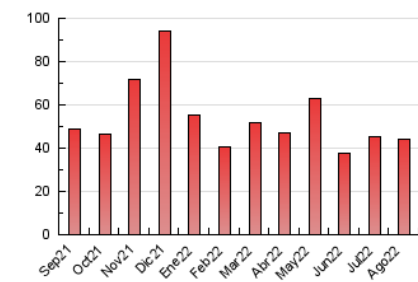

##### 4.2 Per franja horària (promig)

Visites (x 1000)

Pàgines (x 1000)

##### 4.3 Per mesos

N. únics / Visites (x 1000)

Pàgines (x 1000)