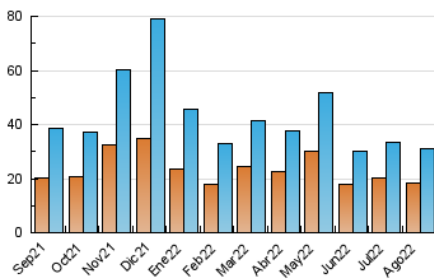

##### 4.2 Per franja horària (promig)

Visites (x 1000)

Pàgines (x 1000)

##### 4.3 Per mesos

N. únics / Visites (x 1000)

Pàgines (x 1000)