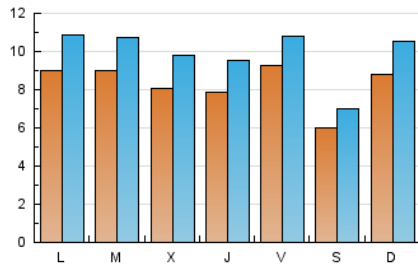

4. Gràfiques (Nacional i Internacional)

4.1 Per dia de la setmana (promig)

N. únics / Visites (x 100)