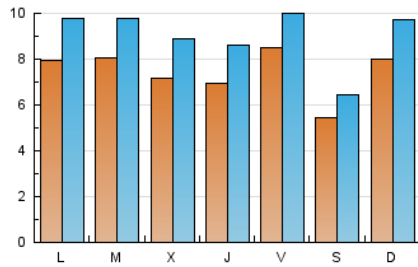

4. Gràfiques (Nacional)

4.1 Per dia de la setmana (promig)

N. únics / Visites (x 100)