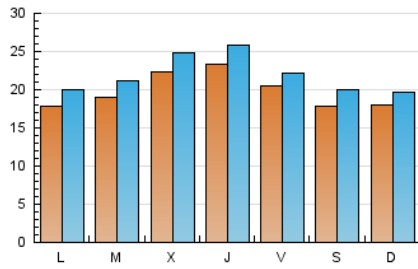

4. Gràfiques (Nacional)

4.1 Per dia de la setmana (promig)

N. únics / Visites (x 100)