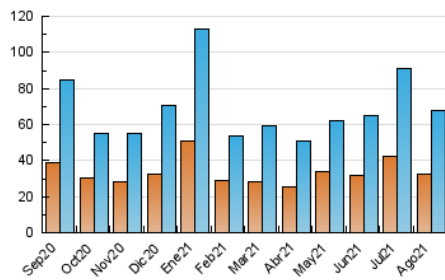

4.3 Per mesos

N. únics / Visites (x 1000)