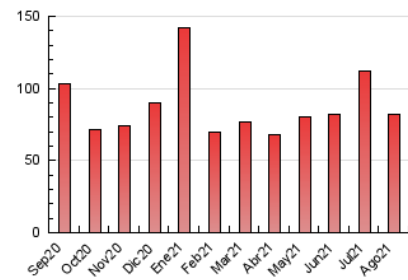

Pàgines (x 1000)