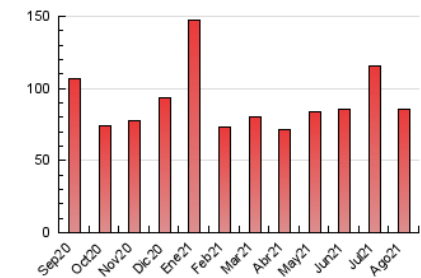

Pàgines (x 1000)