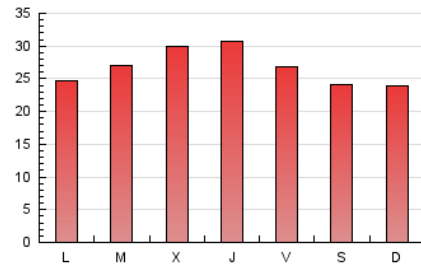

Pàgines (x 100)