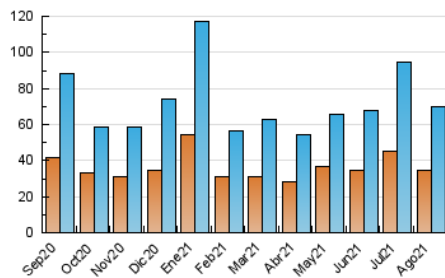

4.3 Per mesos

N. únics / Visites (x 1000)