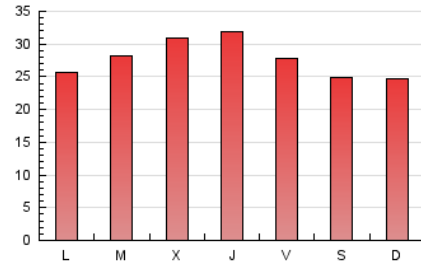

Pàgines (x 100)