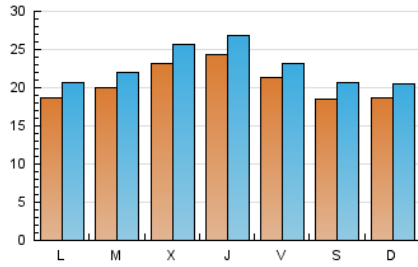

4. Gràfiques (Nacional i Internacional)

4.1 Per dia de la setmana (promig)

N. únics / Visites (x 100)