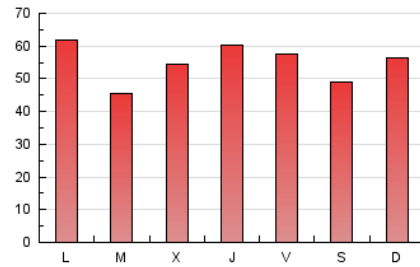

Pàgines (x 100)