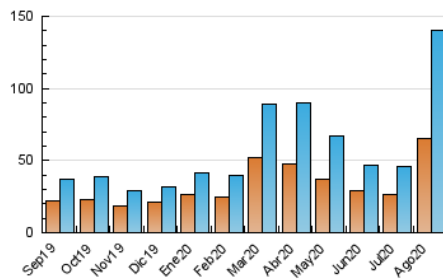

4.3 Per mesos

N. únics / Visites (x 1000)