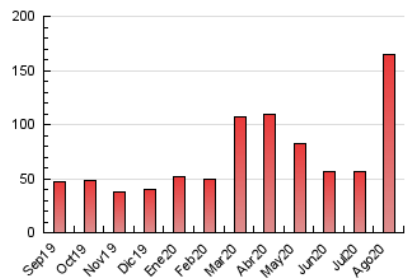

Pàgines (x 1000)