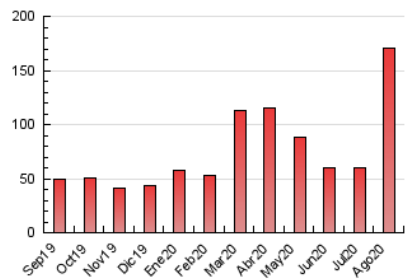

Pàgines (x 1000)