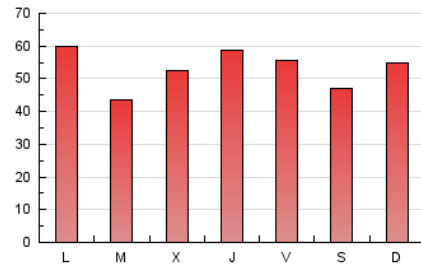

Pàgines (x 100)