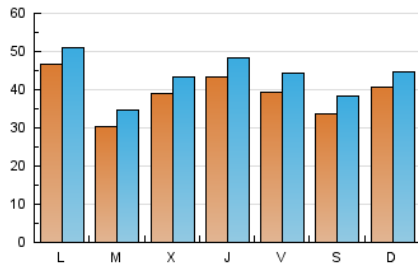

4. Gràfiques (Nacional)

4.1 Per dia de la setmana (promig)

N. únics / Visites (x 100)