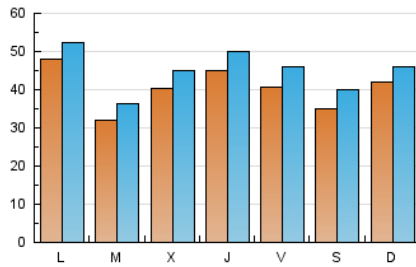

4. Gràfiques (Nacional i Internacional)

4.1 Per dia de la setmana (promig)

N. únics / Visites (x 100)