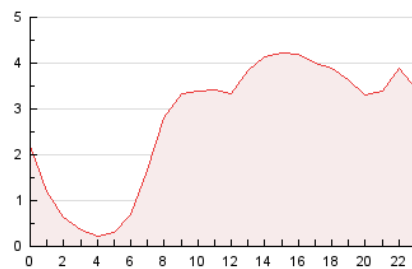

### 3. Per dia del mes (Nacional i Internacional)

Dia	N. únics	Visites	Pàgines	Dia	N. únics	Visites	Pàgines	Dia	N. únics	Visites	Pàgines
1	821	961	1.271	11	943	1.029	1.339	21	3.218	3.614	4.622
2	741	843	1.131	12	661	726	1.040	22	1.869	2.071	2.738
3	1.049	1.170	1.554	13	672	768	1.083	23	1.272	1.386	1.837
4	839	925	1.225	14	991	1.102	1.540	24	718	786	1.111
5	2.246	2.519	3.201	15	975	1.076	1.557	25	1.174	1.267	1.663
6	2.334	2.607	3.372	16	1.386	1.548	2.063	26	5.631	5.900	6.791
7	1.310	1.449	1.918	17	1.139	1.260	1.759	27	3.519	3.724	4.377
8	1.210	1.334	1.804	18	901	973	1.396	28	2.044	2.222	2.777
9	1.174	1.316	1.801	19	1.319	1.457	1.970	29	1.138	1.250	1.617
10	1.264	1.356	1.790	20	1.395	1.559	2.180	30	1.103	1.221	1.579
								31	1.021	1.103	1.408

4. Gràfiques (Nacional i Internacional)

4.1 Per dia de la setmana (promig)

N. únics / Visites (x 100)

Pàgines (x 100)

4.2 Per franja horària (promig)

Visites (x 1000)

Pàgines (x 1000)

4.3 Per mesos