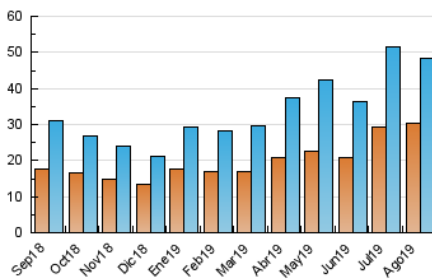

4.3 Per mesos

N. únics / Visites (x 1000)