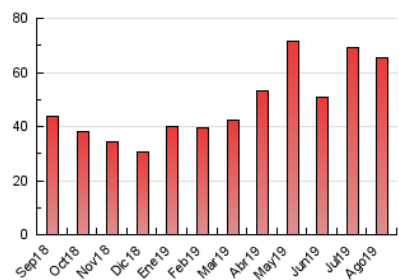

Pàgines (x 1000)