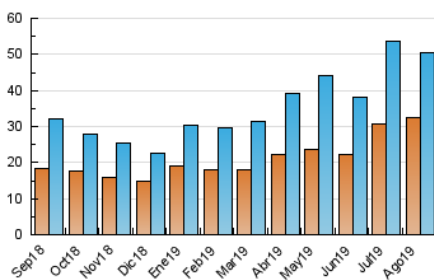

4.3 Per mesos

N. únics / Visites (x 1000)