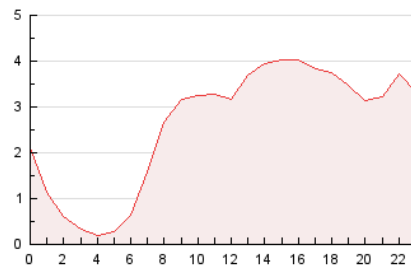

#### 3. Per dia del mes (Nacional)

Dia	N. únics	Visites	Pàgines	Dia	N. únics	Visites	Pàgines	Dia	N. únics	Visites	Pàgines
1	776	907	1.195	11	886	969	1.268	21	3.096	3.479	4.452
2	702	801	1.073	12	624	683	980	22	1.784	1.981	2.613
3	1.015	1.134	1.510	13	628	718	1.014	23	1.202	1.311	1.748
4	810	896	1.194	14	938	1.040	1.452	24	681	744	1.057
5	2.178	2.440	3.097	15	925	1.025	1.494	25	1.110	1.198	1.586
6	2.229	2.492	3.238	16	1.326	1.484	1.972	26	5.437	5.697	6.559
7	1.235	1.362	1.810	17	1.080	1.193	1.656	27	3.363	3.561	4.185
8	1.155	1.275	1.721	18	841	912	1.324	28	1.939	2.109	2.651
9	1.097	1.229	1.693	19	1.253	1.388	1.888	29	1.084	1.187	1.540
10	1.205	1.293	1.720	20	1.319	1.475	2.074	30	1.061	1.171	1.519
								31	974	1.050	1.347

4. Gràfiques (Nacional)

4.1 Per dia de la setmana (promig)

N. únics / Visites (x 100)

Pàgines (x 100)

4.2 Per franja horària (promig)

Visites (x 1000)

Pàgines (x 1000)

4.3 Per mesos