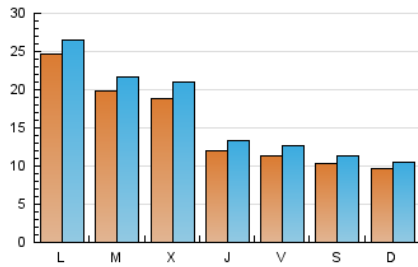

4. Gràfiques (Nacional i Internacional)

4.1 Per dia de la setmana (promig)

N. únics / Visites (x 100)