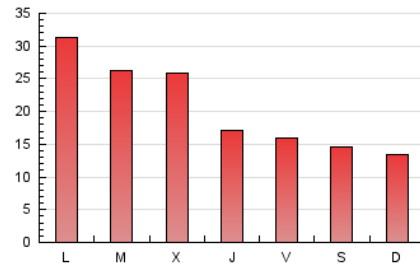

Pàgines (x 100)