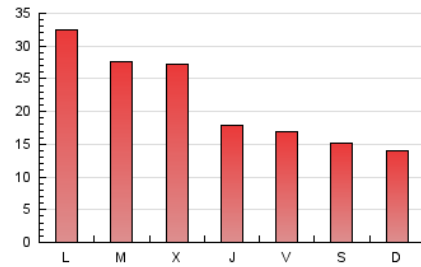

Pàgines (x 100)