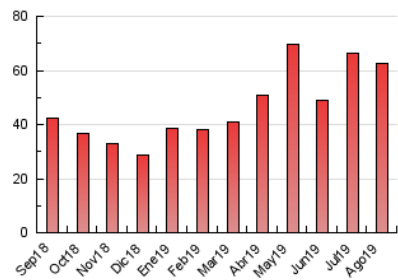

Pàgines (x 1000)