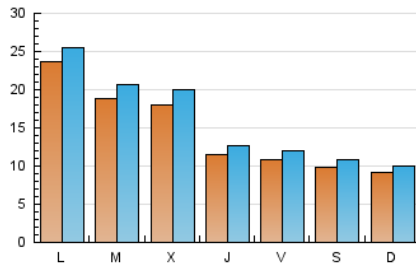

4. Gràfiques (Nacional)

4.1 Per dia de la setmana (promig)

N. únics / Visites (x 100)