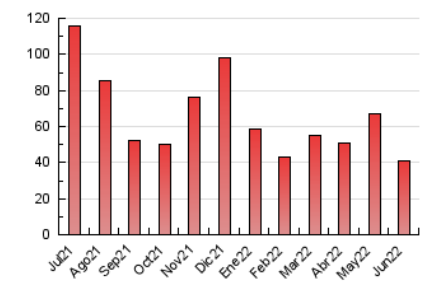

Pàgines (x 1000)