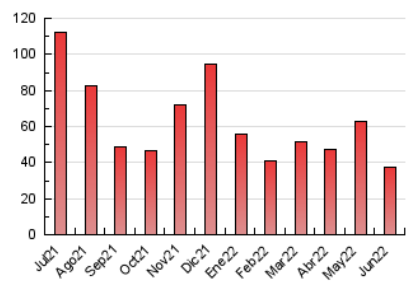

##### 4.1 Per dia de la setmana (promig)

N. únics / Visites (x 100)

Pàgines (x 100)

##### 4.2 Per franja horària (promig)

Visites\_\_ (x 1000)

Pàgines (x 1000)

##### 4.3 Per mesos

N. únics / Visites (x 1000)

Pàgines (x 1000)