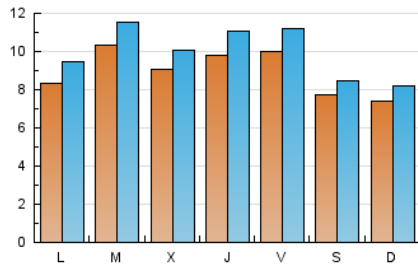

4. Gràfiques (Nacional i Internacional)

4.1 Per dia de la setmana (promig)

N. únics / Visites (x 100)