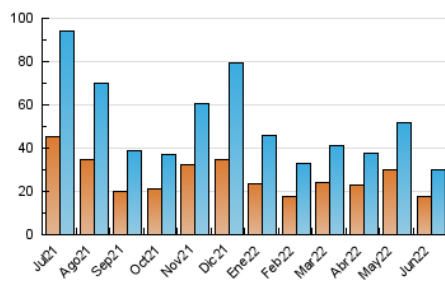

4.3 Per mesos

N. únics / Visites (x 1000)