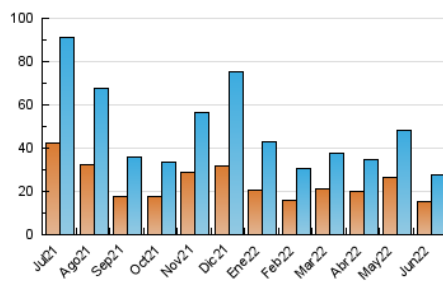

##### 4.1 Per dia de la setmana (promig)

N. únics / Visites (x 100)

Pàgines (x 100)

##### 4.2 Per franja horària (promig)

Visites\_\_ (x 1000)

Pàgines (x 1000)

##### 4.3 Per mesos

N. únics / Visites (x 1000)

Pàgines (x 1000)