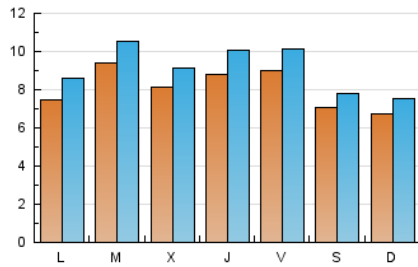

4. Gràfiques (Nacional)

4.1 Per dia de la setmana (promig)

N. únics / Visites (x 100)