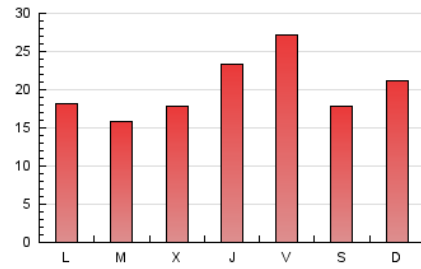

Pàgines (x 100)