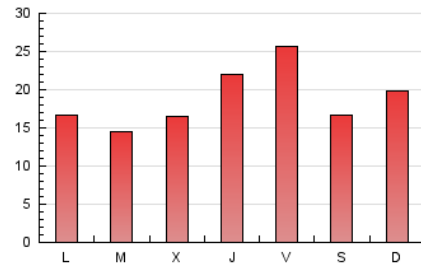

Pàgines (x 100)