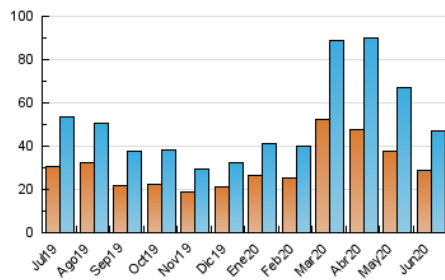

4.3 Per mesos

N. únics / Visites (x 1000)