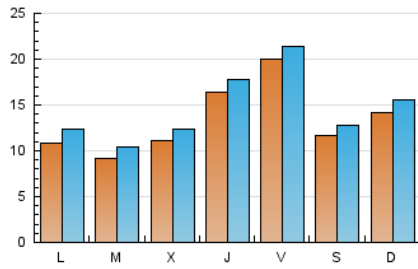

4. Gràfiques (Nacional)

4.1 Per dia de la setmana (promig)

N. únics / Visites (x 100)