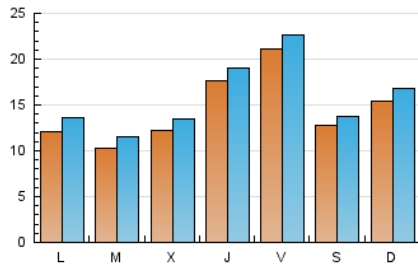

4. Gràfiques (Nacional i Internacional)

4.1 Per dia de la setmana (promig)

N. únics / Visites (x 100)