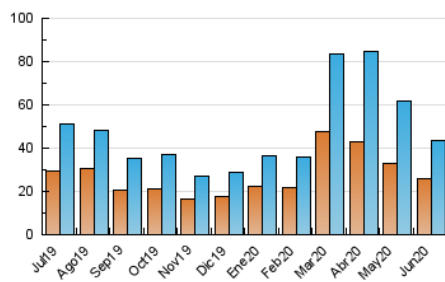

4.3 Per mesos

N. únics / Visites (x 1000)