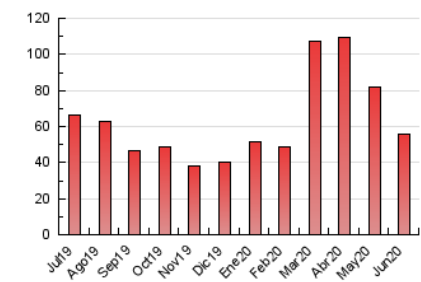

Pàgines (x 1000)