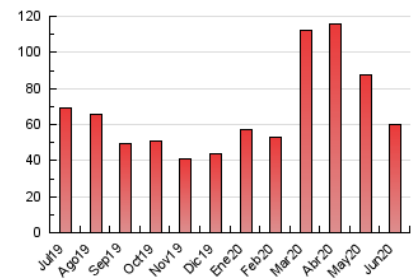

Pàgines (x 1000)