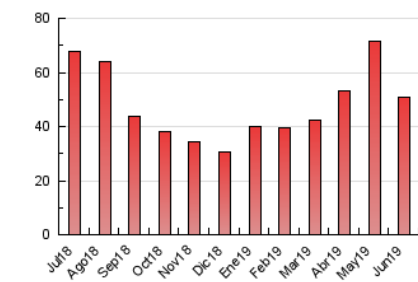

Pàgines (x 1000)