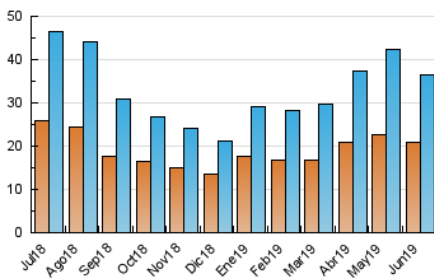

4.3 Per mesos

N. únics / Visites (x 1000)