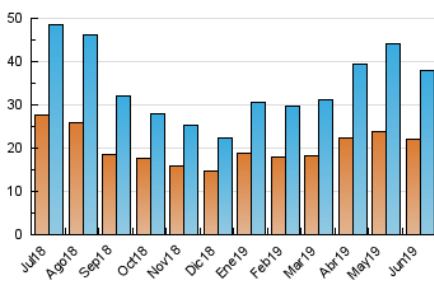

4.3 Per mesos

N. únics / Visites (x 1000)