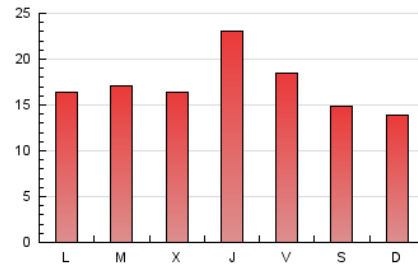

Pàgines (x 100)