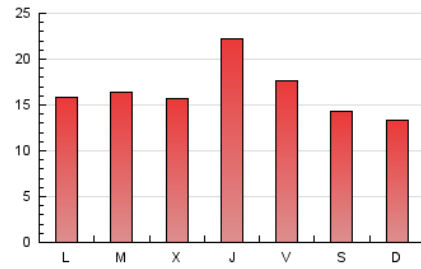

Pàgines (x 100)