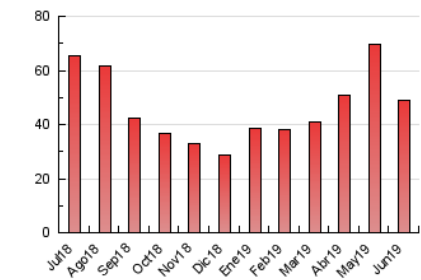

Pàgines (x 1000)