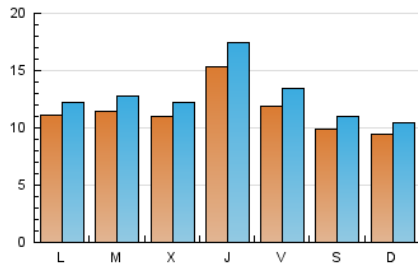

4. Gràfiques (Nacional i Internacional)

4.1 Per dia de la setmana (promig)

N. únics / Visites (x 100)