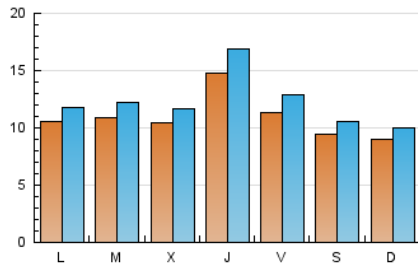

4. Gràfiques (Nacional)

4.1 Per dia de la setmana (promig)

N. únics / Visites (x 100)