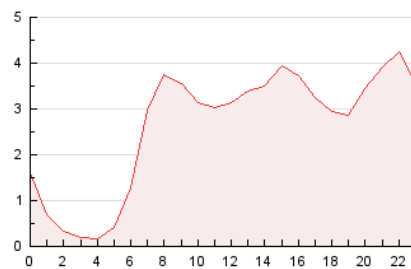

#### 3. Per dia del mes (Nacional)

Dia	N. únics	Visites	Pàgines	Dia	N. únics	Visites	Pàgines	Dia	N. únics	Visites	Pàgines
1	1.304	1.447	1.858	11	1.233	1.414	1.853	21	825	905	1.182
2	1.337	1.485	1.965	12	2.020	2.311	3.086	22	862	925	1.180
3	2.085	2.309	3.026	13	2.874	3.174	4.273	23	1.060	1.165	1.473
4	2.132	2.397	3.209	14	951	1.048	1.444	24	1.258	1.381	1.782
5	1.074	1.228	1.742	15	717	792	1.188	25	1.308	1.408	1.832
6	1.067	1.199	1.561	16	1.401	1.581	2.145	26	1.518	1.641	2.117
7	1.448	1.547	1.933	17	1.365	1.563	2.202	27	1.662	1.840	2.417
8	865	923	1.166	18	1.613	1.752	2.249	28	1.294	1.422	1.793
9	982	1.120	1.539	19	1.510	1.658	2.088	29	1.216	1.340	1.716
10	1.248	1.439	1.987	20	1.667	1.831	2.309	30	1.650	1.899	2.402
								31	1.669	1.826	2.313

4. Gràfiques (Nacional)

4.1 Per dia de la setmana (promig)

N. únics / Visites (x 100)

Pàgines (x 100)

4.2 Per franja horària (promig)

Visites\_\_ (x 1000)

Pàgines (x 1000)

4.3 Per mesos