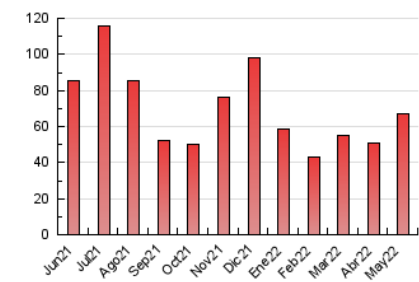

Pàgines (x 1000)