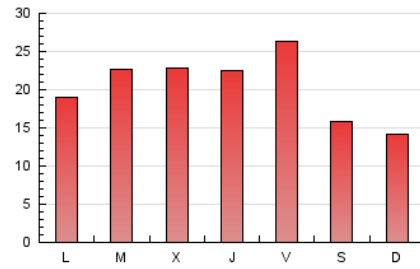

Pàgines (x 100)