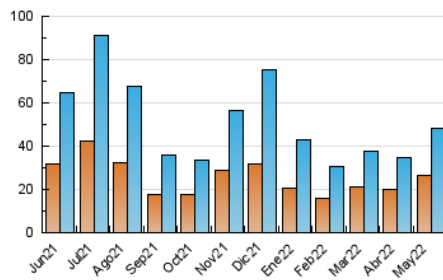

4.3 Per mesos

N. únics / Visites (x 1000)