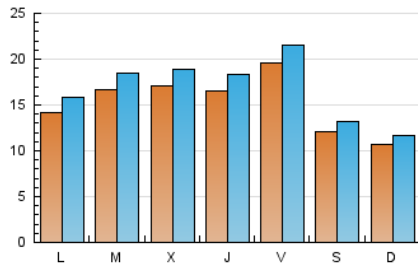

4. Gràfiques (Nacional i Internacional)

4.1 Per dia de la setmana (promig)

N. únics / Visites (x 100)