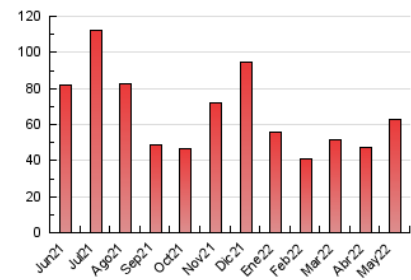

Pàgines (x 1000)