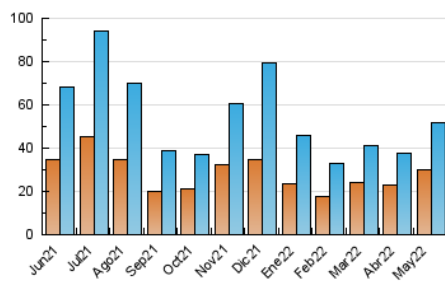

4.3 Per mesos

N. únics / Visites (x 1000)