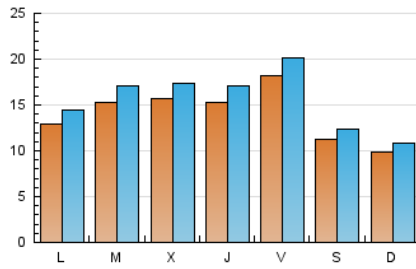

4. Gràfiques (Nacional)

4.1 Per dia de la setmana (promig)

N. únics / Visites (x 100)