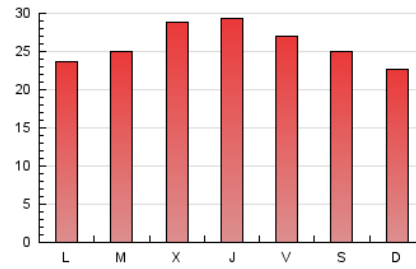

Pàgines (x 100)