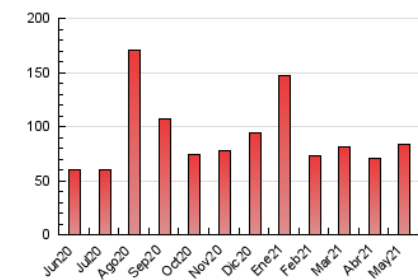

Pàgines (x 1000)