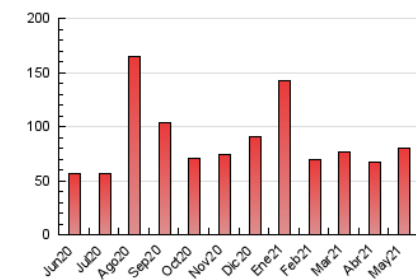

Pàgines (x 1000)