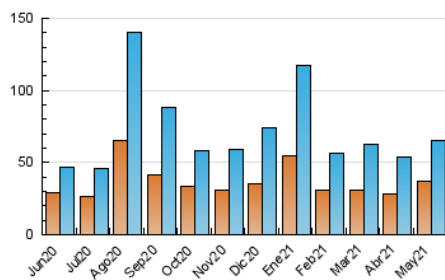

4.3 Per mesos

N. únics / Visites (x 1000)