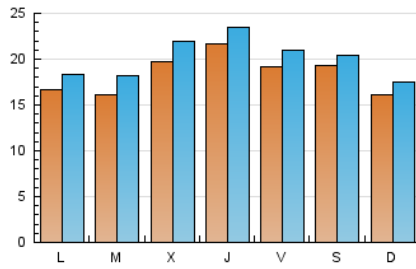

4. Gràfiques (Nacional)

4.1 Per dia de la setmana (promig)

N. únics / Visites (x 100)