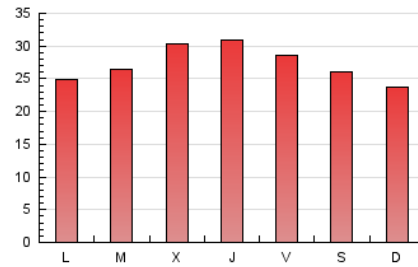

Pàgines (x 100)