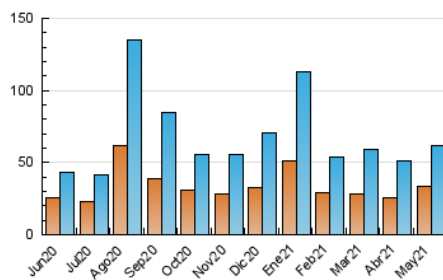

4.3 Per mesos

N. únics / Visites (x 1000)