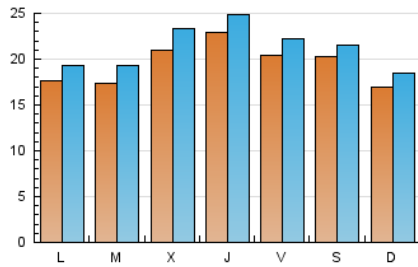

4. Gràfiques (Nacional i Internacional)

4.1 Per dia de la setmana (promig)

N. únics / Visites (x 100)