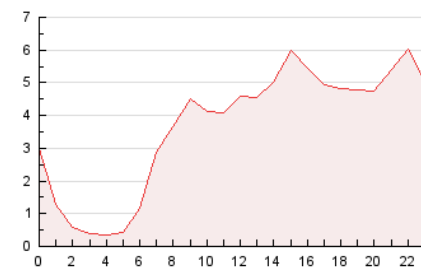

2. Seccions (Nacional i Internacional)

	PÀGINES	%
HOME	10.149	11.57 %
RESTA	77.573	88.43 %

3. Per dia del mes (Nacional i Internacional)

Dia	N. únics	Visites	Pàgines	Dia	N. únics	Visites	Pàgines	Dia	N. únics	Visites	Pàgines
1	1.711	1.954	2.737	11	1.412	1.610	2.135	21	2.079	2.312	2.878
2	1.856	2.078	2.829	12	2.657	2.940	3.995	22	2.714	3.033	3.810
3	1.589	1.789	2.350	13	2.457	2.658	3.661	23	2.225	2.473	3.073
4	1.209	1.377	1.900	14	2.119	2.350	3.247	24	1.594	1.771	2.296
5	1.326	1.496	2.053	15	1.728	1.923	2.556	25	1.345	1.518	1.972
6	1.314	1.503	2.134	16	1.799	1.997	2.655	26	1.495	1.677	2.161
7	1.812	2.049	2.756	17	3.091	3.403	4.231	27	1.453	1.630	2.138
8	1.938	2.154	2.938	18	2.499	2.756	3.418	28	2.585	2.931	3.790
9	1.995	2.298	3.189	19	3.045	3.270	4.043	29	2.344	2.606	3.270
10	1.806	2.021	2.702	20	2.138	2.337	2.942	30	1.092	1.230	1.601
								31	1.532	1.729	2.262

4. Gràfiques (Nacional i Internacional)

4.1 Per dia de la setmana (promig)

N. únics / Visites (x 100)

Pàgines (x 100)

4.2 Per franja horària (promig)

Visites (x 1000)

Pàgines (x 1000)

4.3 Per mesos