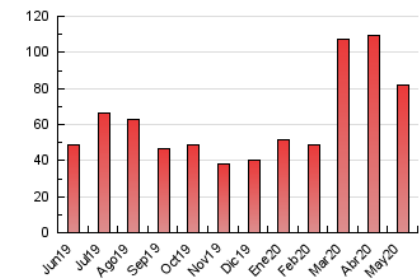

Pàgines (x 1000)