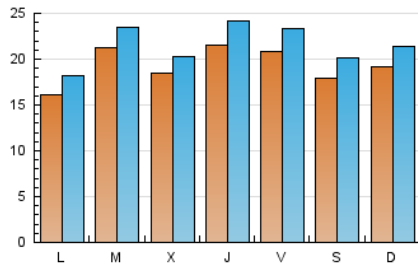

4. Gràfiques (Nacional i Internacional)

4.1 Per dia de la setmana (promig)

N. únics / Visites (x 100)