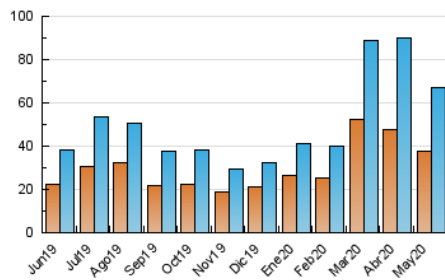

4.3 Per mesos

N. únics / Visites (x 1000)