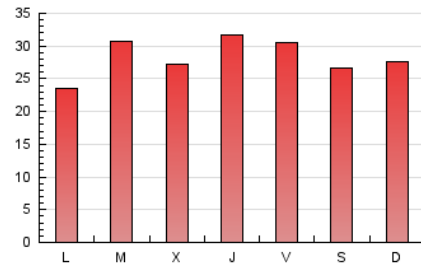

Pàgines (x 100)