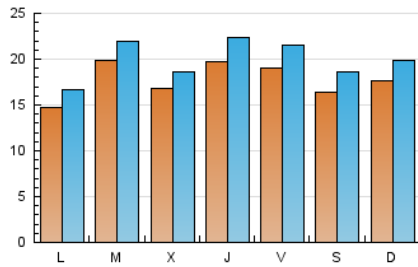

4. Gràfiques (Nacional)

4.1 Per dia de la setmana (promig)

N. únics / Visites (x 100)