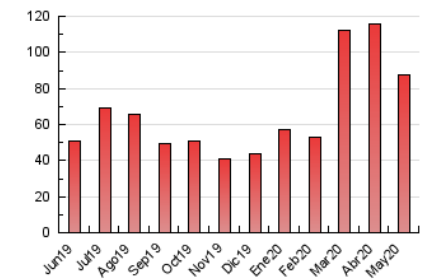

Pàgines (x 1000)