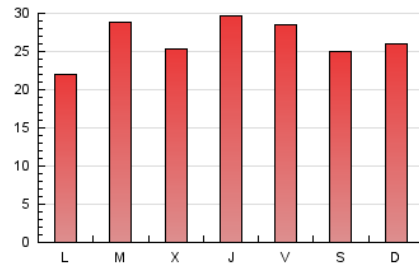

Pàgines (x 100)