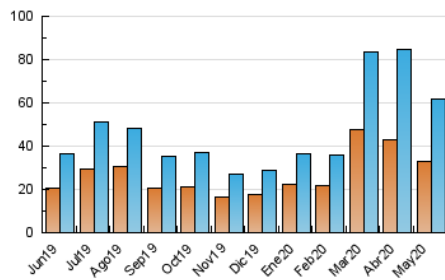

4.3 Per mesos

N. únics / Visites (x 1000)