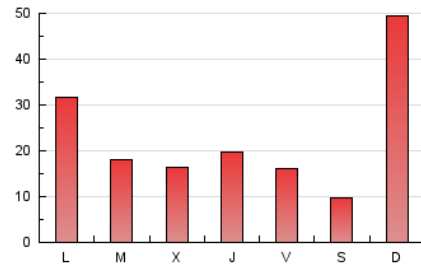

Pàgines (x 100)