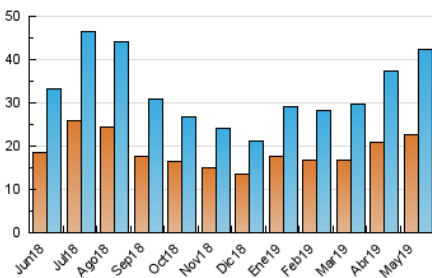

4.3 Per mesos

N. únics / Visites (x 1000)