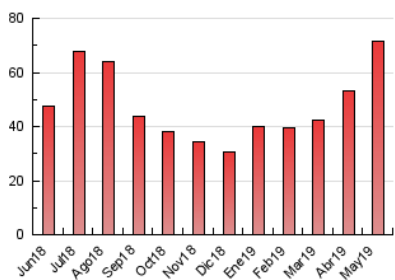

Pàgines (x 1000)