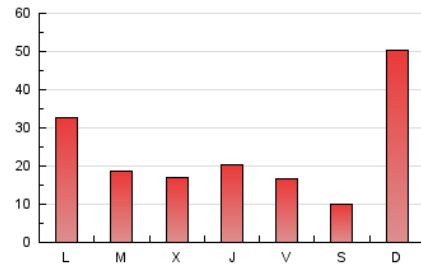

Pàgines (x 100)