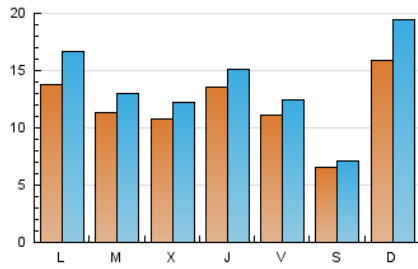

4. Gràfiques (Nacional)

4.1 Per dia de la setmana (promig)

N. únics / Visites (x 100)