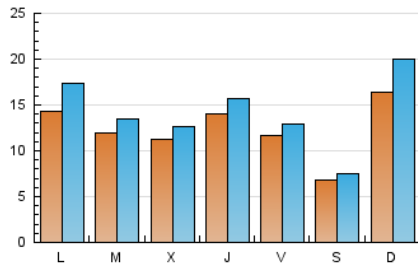

4. Gràfiques (Nacional i Internacional)

4.1 Per dia de la setmana (promig)

N. únics / Visites (x 100)