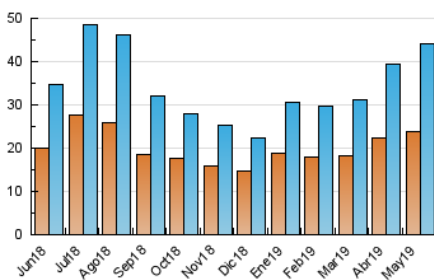

4.3 Per mesos

N. únics / Visites (x 1000)