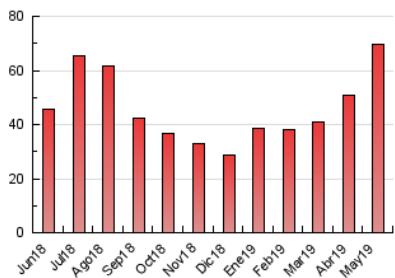

Pàgines (x 1000)